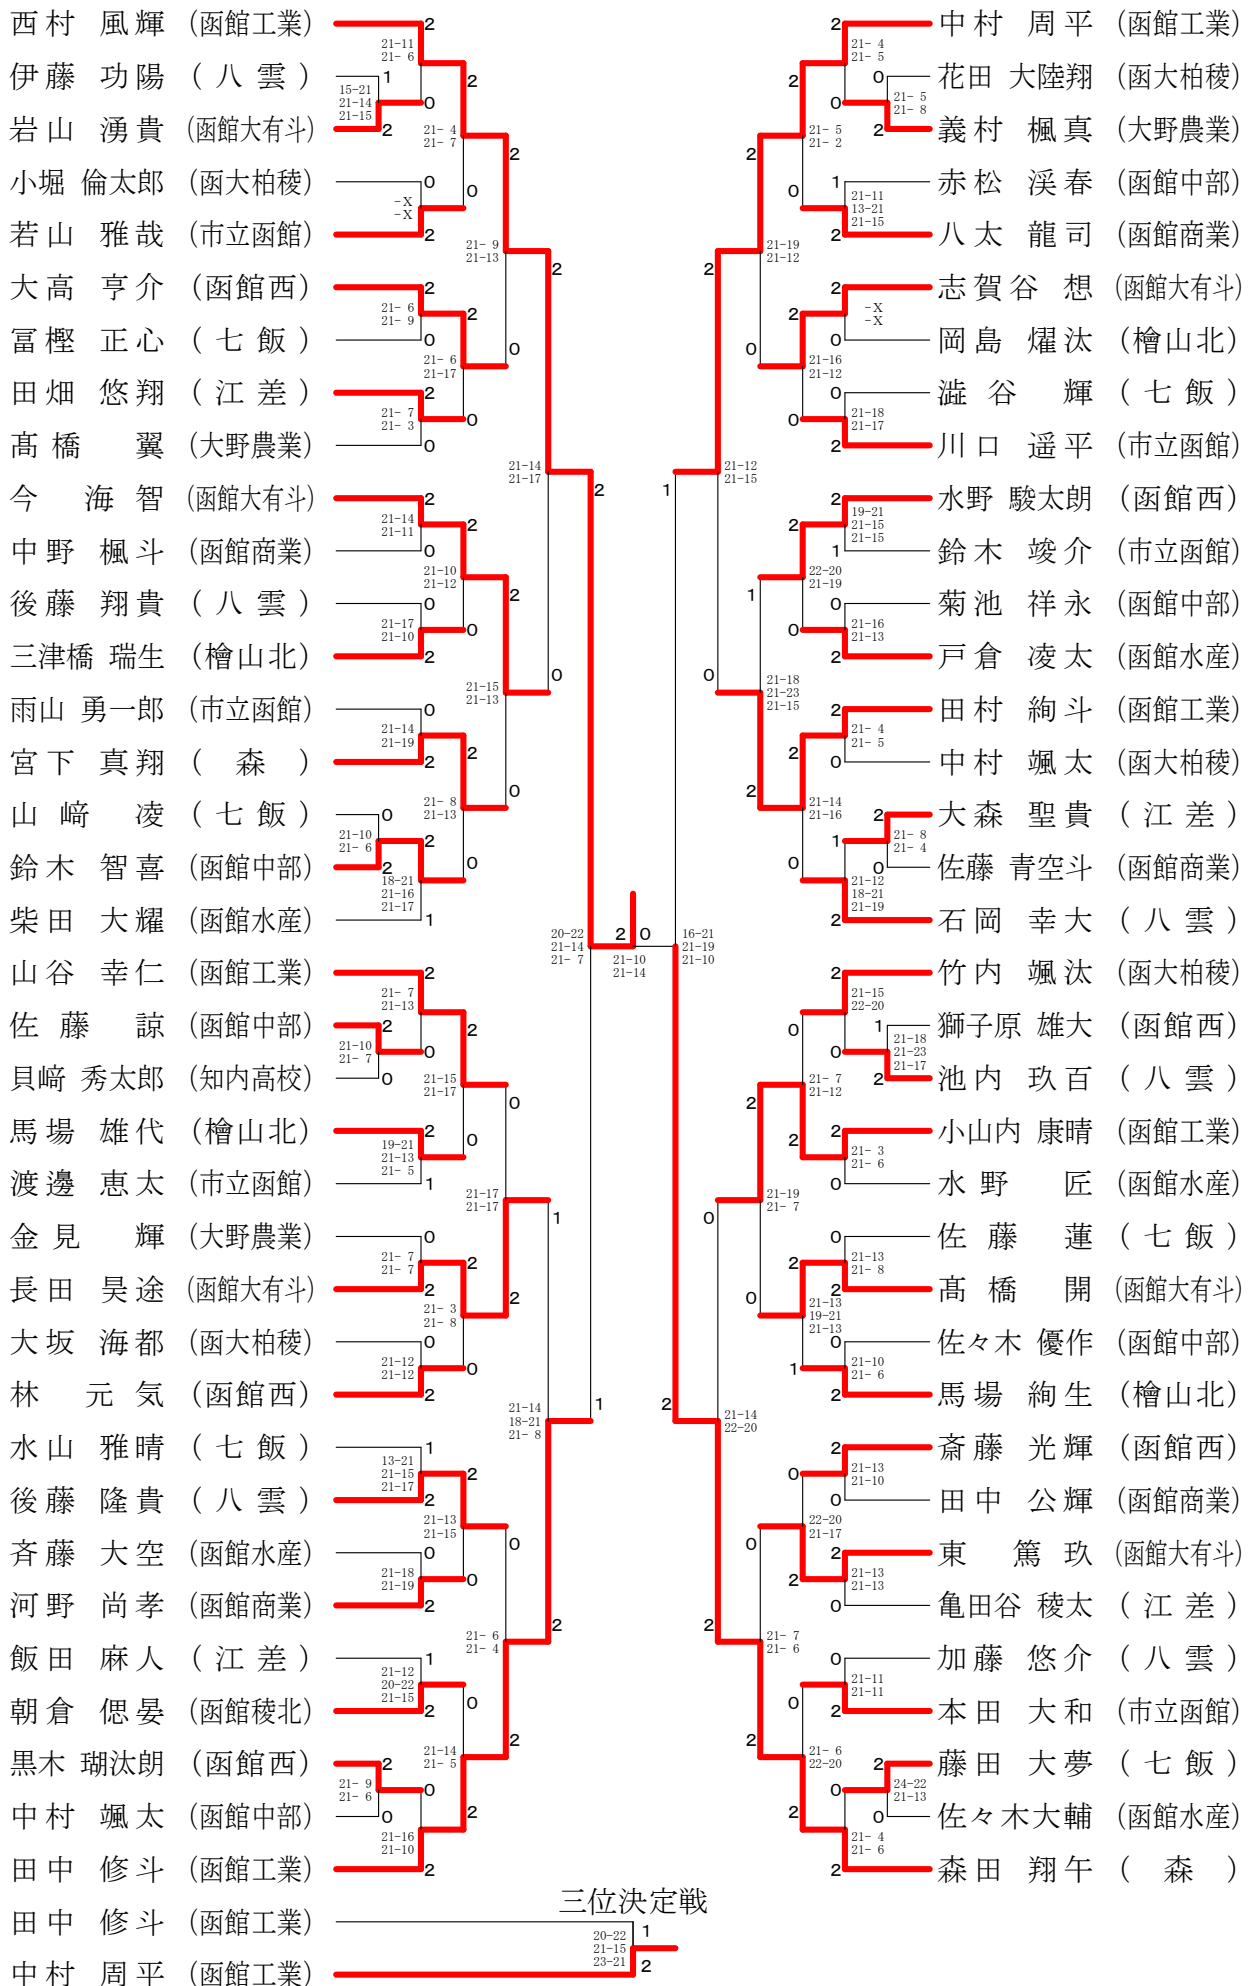

男子ダブルス

西村風輝斗 (函館工業)	2	21-0 21-2	2	今志賀海智 (函館大有斗)	2	21-12 21-12
富屋樞代正心真 (七飯)	1	23-21 12-21 26-24	2	大坂海都 (函大柏稜)	0	21-10 21-11
澤田一輝真 (函館中部)	2	21-8 21-11	2	柴田育聡 (函館工業)	2	21-8 21-11
辻原煌人 (函館大有斗)	1	21-15 22-24 21-16	2	金見輝真 (大野農業)	2	21-17 21-19
中野楓斗司 (函館商業)	2	19-21 21-9 21-19	0	亀田谷稜太郎 (江差)	0	21-19 21-17
後藤翔貴百 (八雲)	2	16-21 21-14 23-21	2	山田蒼空 (函館水産)	0	21-18 21-17
朝倉偲晏輝 (函館稜北)	1	21-12 21-9	2	川口遥平 (市立函館)	2	21-11 12-21 21-18
菅原大輝 (函館西)	0	21-13 21-16	0	水野駿太郎 (函館西)	2	21-8 21-8
東山篤湧貴 (函館大有斗)	1	21-23 21-9 21-6	2	山下虎太郎 (七飯)	0	21-19 21-18
中村颯太春 (函館中部)	2	21-10 21-5	0	西山家陸斗 (市立函館)	2	21-15 21-12
林元気汰 (函館西)	2	21-15 21-15	2	鈴木智喜作 (函館中部)	0	21-18 21-4
板坂奏耶 (函大柏稜)	2	21-15 21-8	2	洪谷優介 (函館大谷)	0	21-7 21-11
柴田大耀太 (函館水産)	0	21-8 21-6	2	小山下康晴 (函館工業)	2	21-4 21-3
阿部玲二治 (市立函館)	0	21-14 21-3	2	荒川代蓮紫 (函館大有斗)	0	21-8 21-4
長田昊途開 (函館大有斗)	2	22-20 2-21 21-13	2	吉岡田巧真 (函館中部)	2	21-14 21-18
菊池祥永諒 (函館中部)	2	21-13 21-18	2	馬場絢生 (檜山北)	2	21-15 21-11
猪又雅智汰 (函大柏稜)	1	21-5 21-4	0	小本熊翔太和 (市立函館)	0	14-21 21-19 21-16
田村絢斗 (函館工業)	2	21-15 23-21	0	佐藤中龍翔 (函大柏稜)	2	21-14 21-8
川村倅希将 (函館大谷)	0	21-12 18-21 21-12	2	獅子原雄大 (函館西)	2	21-14 21-8
飯田麻人 (江差)	1	22-20 21-13	2	佐藤宗也 (七飯)	1	21-14 21-12
米澤覚士介 (市立函館)	2	21-15 21-15	0	生田圭宥成 (函館西)	2	14-21 21-13 21-12
黒木瑚汰朗 (函館西)	2	21-14 21-19	0	石岡幸大 (八雲)	2	21-12 21-7
斎藤光輝 (函館西)	2	21-11 21-13	1	河野尚孝斗 (函館商業)	0	21-8 21-13
馬場雄代 (檜山北)	0	21-10 21-8	2	赤石然聖 (函館大有斗)	2	21-15 21-12
和田陽希 (函館工業)	2	21-12 18-21 21-15	0	近藤淳之介 (函館中部)	0	21-10 21-10
長谷川竜希 (函館工業)	2	21-6 21-7	2	山中谷村幸仁 (函館工業)	2	
澁谷輝弥 (七飯)	0					
姥ヶ澤丈陽 (市立函館)	2					
伊藤功陽 (八雲)	1					
森田翔午 (森)	2					
長田昊途開 (函館大有斗)	2					
小山内康晴 (函館工業)	1					

三位決定戦

24-26	2
21-12	
22-20	1

男子シングルス