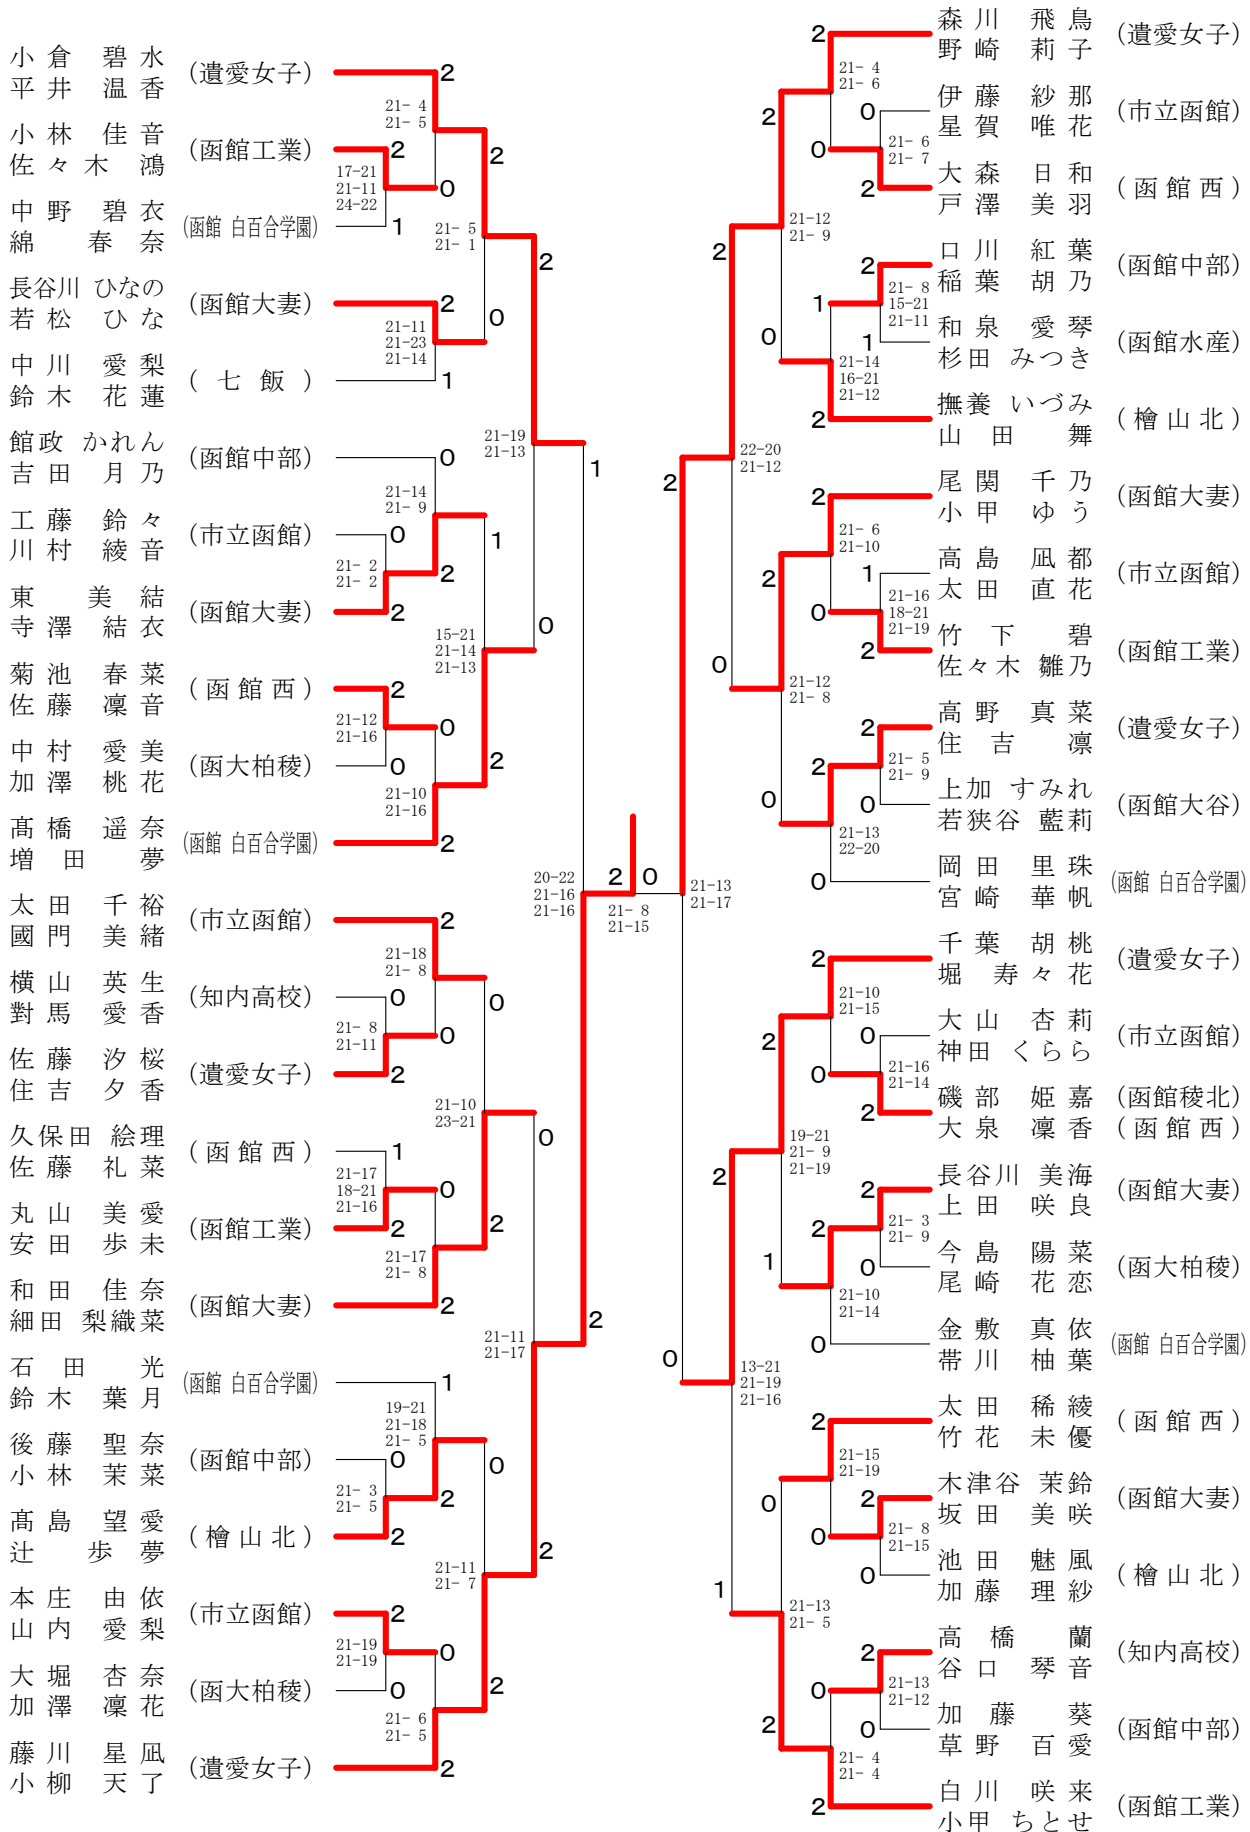

女子ダブルス

三位決定戦
小倉 碧水 (遺愛女子) vs 千葉 胡桃 (遺愛女子). Score: 21-14, 17-21, 21-19. Winner: 小倉 碧水.