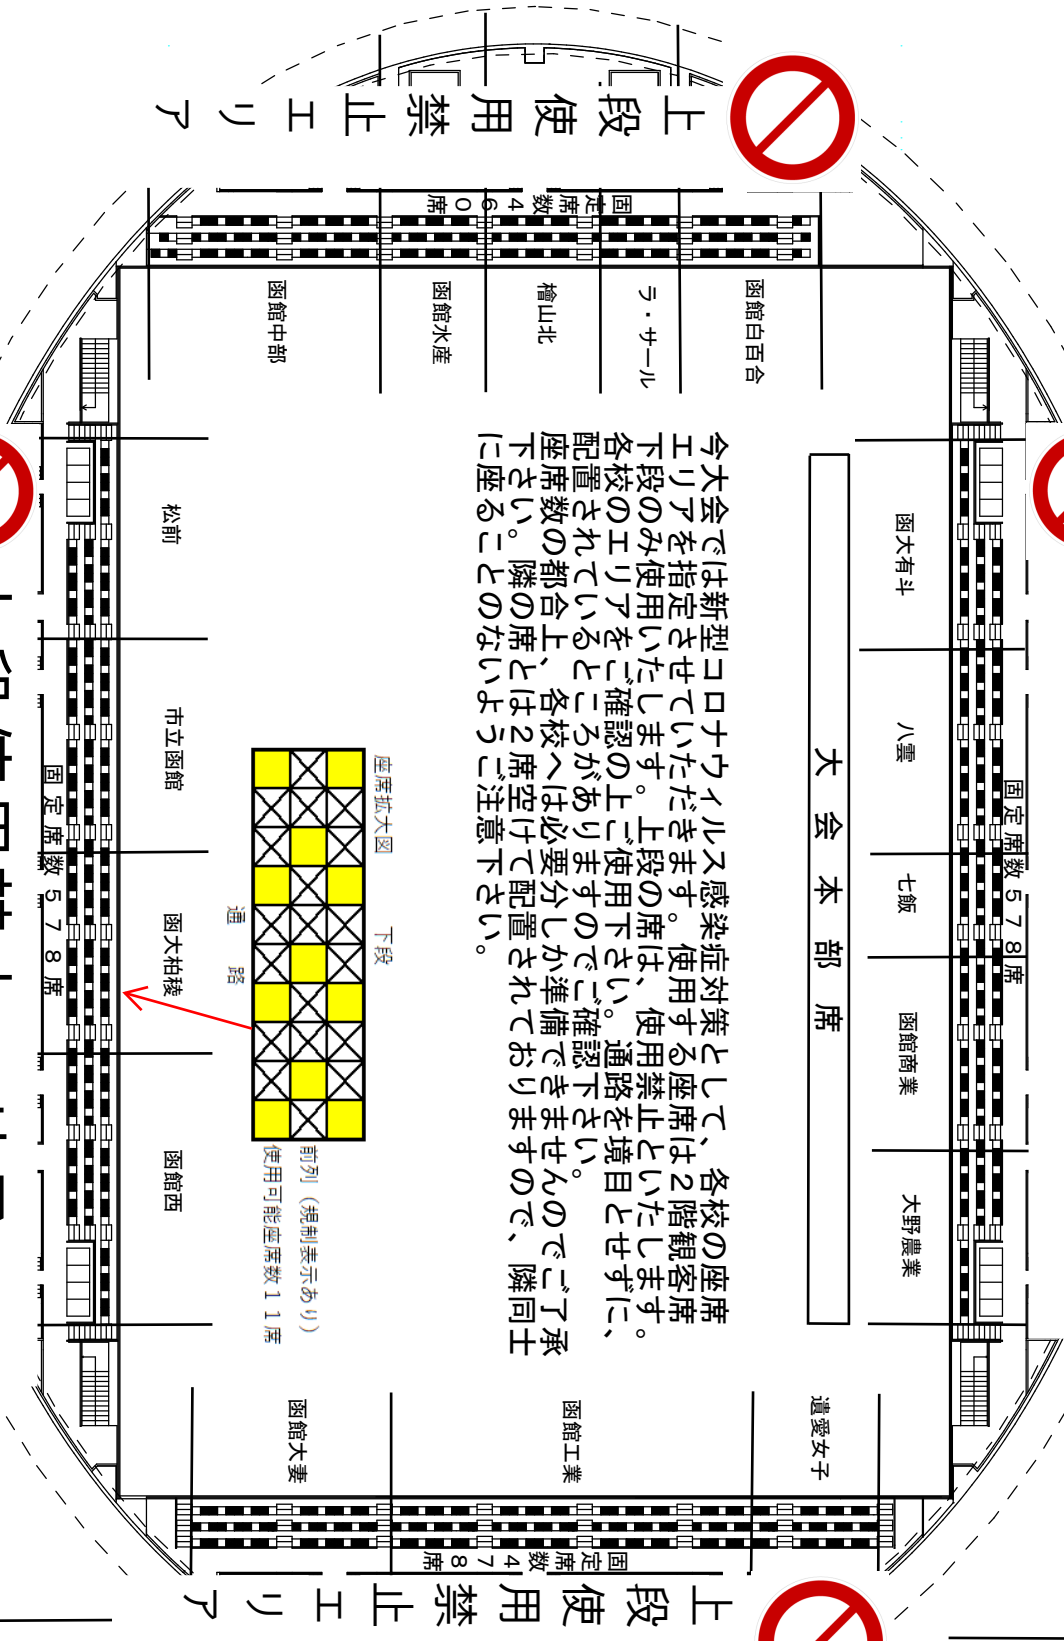

市民会館側

上段使用禁止エリア

電車通り側

上段使用禁止エリア

今大会では新型コロナウイルス感染症対策として、各校の座席エリアのみ使用させていただきます。席は、使用禁止と境目とせず、下各校のエリアをとりまわります。上段使用の禁止と目とせず、配置座数の都合で、各校2席ご配置されることがありますので、隣同士に座らないことにご注意ください。

上段使用禁止エリア

上段使用禁止エリア