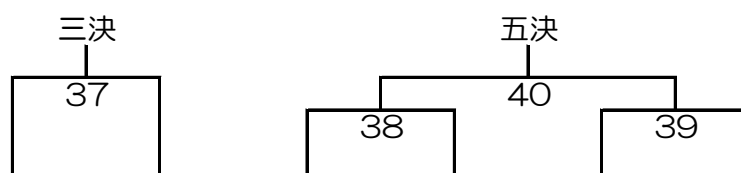

女子ダブルス順位決定戦