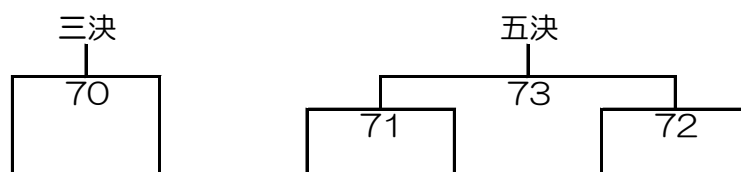

男子シングルス順位決定戦