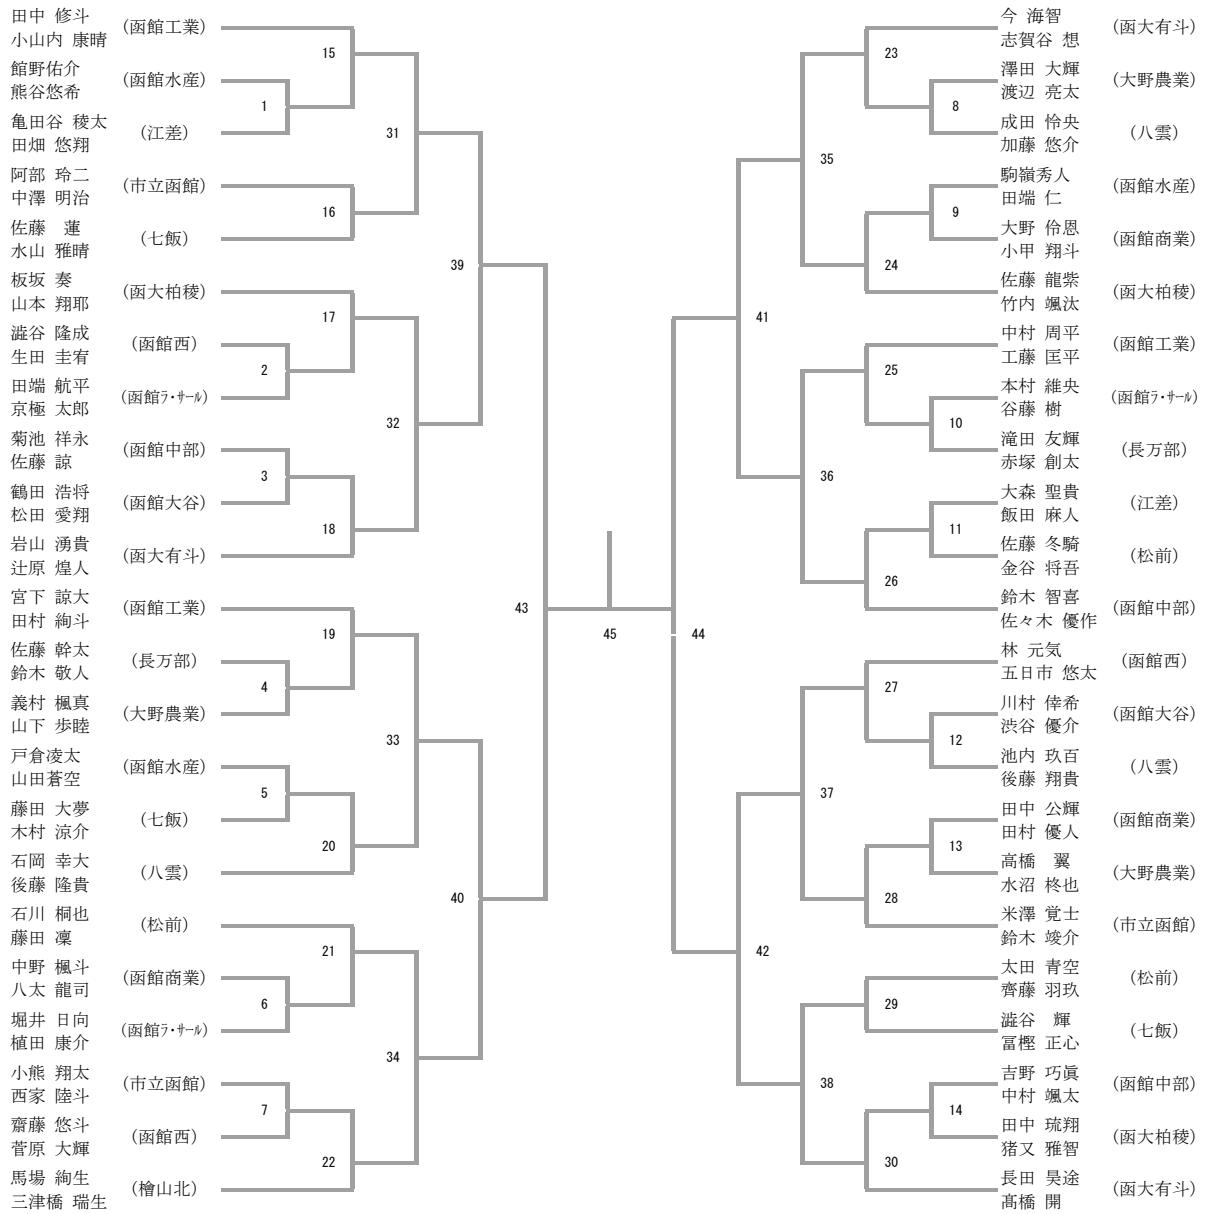

男子順位決定リーグ (BTF)

					勝 敗	順位
		1	3	5	勝 敗	
			6	4	勝 敗	
				2	勝 敗	
					勝 敗	

女子団体予選リーグ (GT)

Aブロック

	遺愛高校	七飯高校	函館商業	八雲高校	勝 敗	順位
遺愛高校	1	3	5	勝 敗		
七飯高校		6	4	勝 敗		
函館商業			2	勝 敗		
八雲高校				勝 敗		

Bブロック

	函館工業	函館中部	市立函館	勝 敗	順位
函館工業	1	3	勝 敗		
函館中部		2	勝 敗		
市立函館			勝 敗		

Cブロック

	大妻高校	函館大谷	函館西	勝 敗	順位
大妻高校	1	3	勝 敗		
函館大谷		2	勝 敗		
函館西			勝 敗		

Dブロック

	白百合	函大柏稜	檜山北	勝 敗	順位
白百合	1	3	勝 敗		
函大柏稜		2	勝 敗		
檜山北			勝 敗		

女子順位決定リーグ (GTF)

					勝 敗	順位
	1	3	5	勝 敗		
		6	4	勝 敗		
			2	勝 敗		
				勝 敗		

男子ダブルス

三位決定戦

男子シングルス

三位決定戦

女子ダブルス

三位決定戦

女子シングルス

三位決定戦

男子ダブルス順位決定戦

男子シングルス順位決定戦

女子ダブルス順位決定戦

女子シングルス順位決定戦