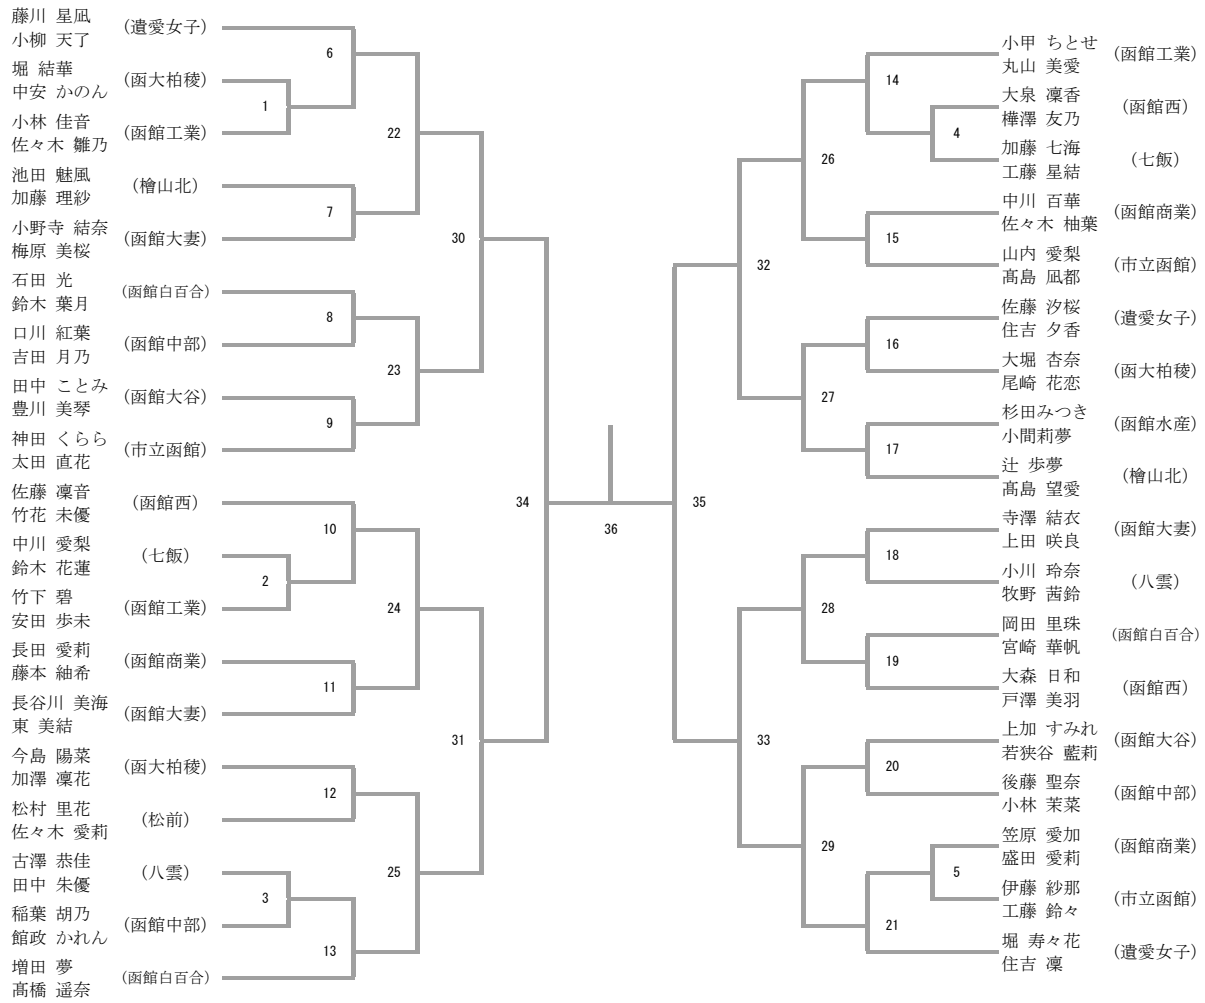

【第1日目】 11月26日(木) サブアリーナ

	1	2	3	4
8:40~ 8:50	松前男子	檜山北男子	商業女子	八雲女子
8:50~ 9:00	有斗	大谷男子	遺愛	七飯女子

【第2日目】 11月27日(金) メインアリーナ

	1	2	3	4	5	6	7	8	9	10	11	12
9:10~ 9:20	松前男子	檜山北男子	商業女子	八雲女子	松前女子	柏稜男子	清尚男女	有斗	大谷男子	柏稜女子	七飯女子	知内男女
9:20~ 9:30	八雲男子	市函女子	大谷女子	函館西女子	遺愛	水産女子	函工女子	中部女子	大妻	檜山北女子	白百合	江差女子
9:30~ 9:40	ラサール	江差男子	七飯男子	商業男子	函館西男子	函工男子	水産男子	長万部男子	市函男子	大農男子	中部男子	

Cブロック

	大妻高校	函館大谷	函館西	勝 敗	順位
大妻高校	1	3	勝 敗		
函館大谷		2	勝 敗		
函館西			勝 敗		

Dブロック

	白百合	函大柏稜	檜山北	勝 敗	順位
白百合	1	3	勝 敗		
函大柏稜		2	勝 敗		
檜山北			勝 敗		

女子順位決定リーグ (GTF)

					勝 敗	順位
	1	3	5	勝 敗		
		6	4	勝 敗		
			2	勝 敗		
				勝 敗		

男子ダブルス

三位決定戦

男子シングルス

三位決定戦

女子ダブルス

三位決定戦

女子シングルス

三位決定戦

男子ダブルス順位決定戦

男子シングルス順位決定戦

女子ダブルス順位決定戦

女子シングルス順位決定戦