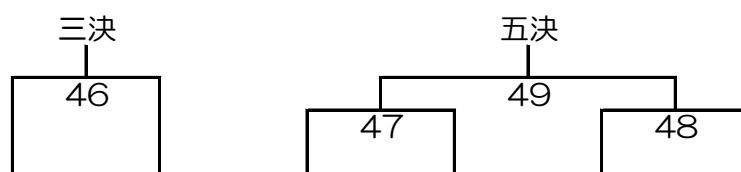

男子ダブルス順位決定戦