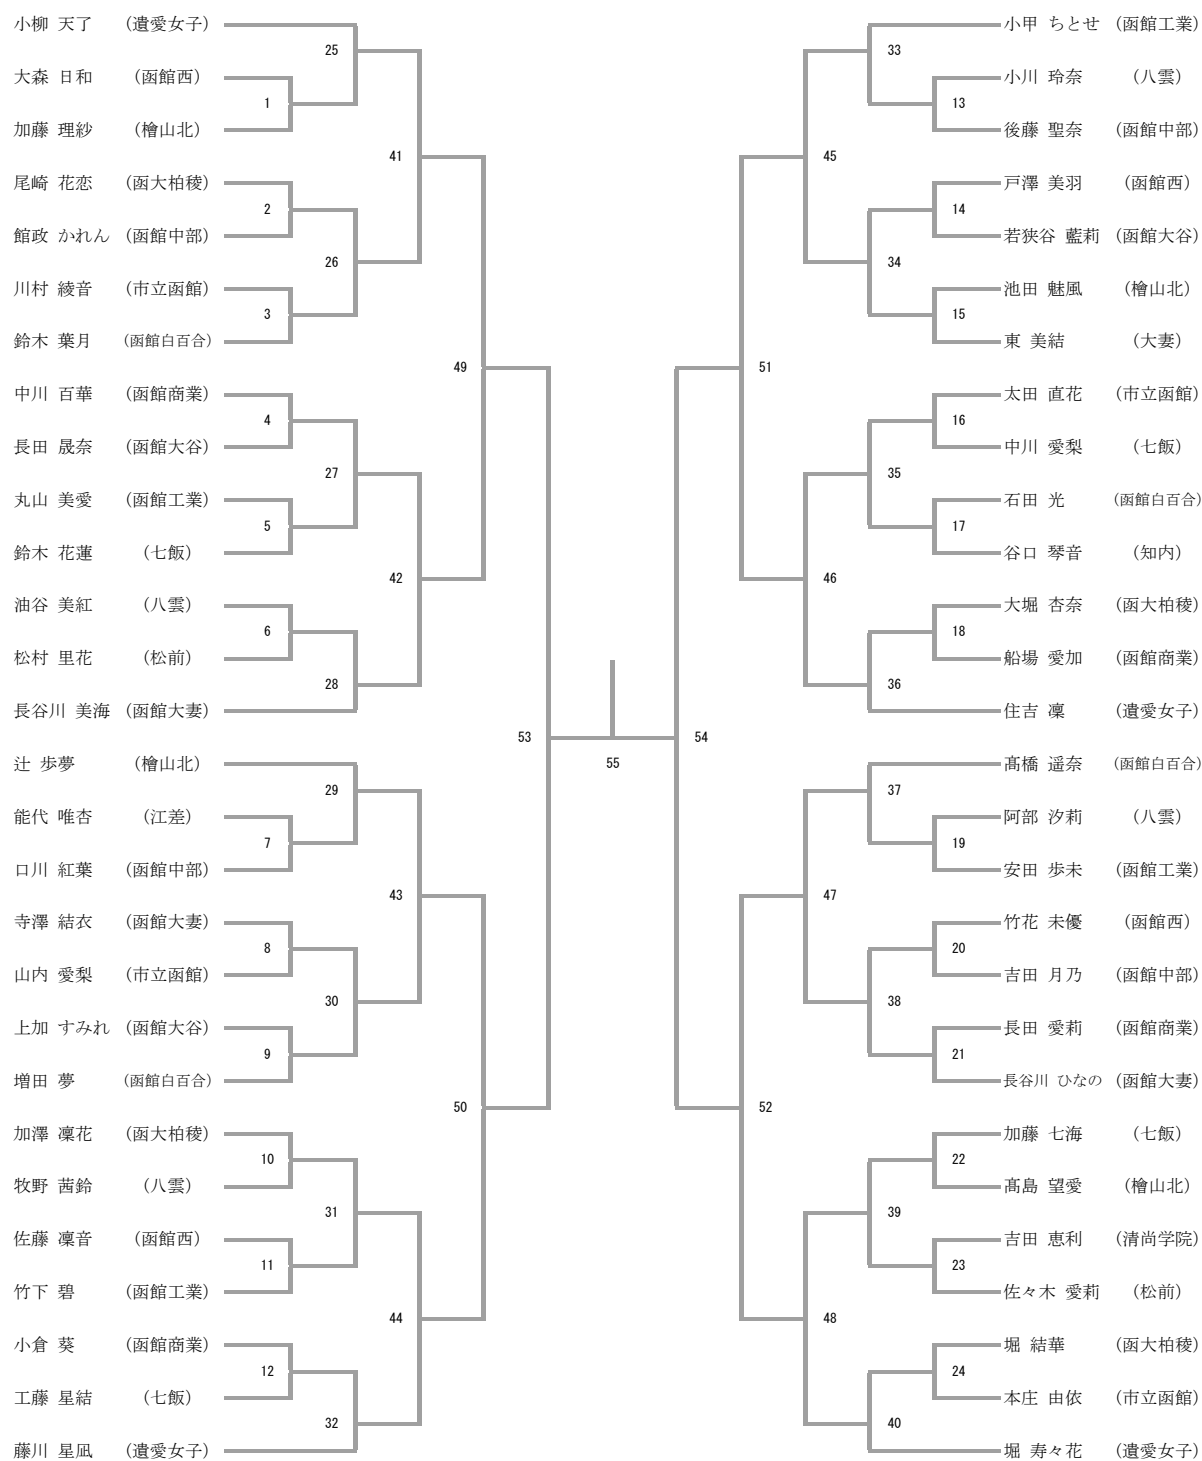

※ 試合の進行により時間を早めたり、コートは変更されます。速やかに試合に入れるよう放送には注意して下さい。
 ※ シングルのコールでは、ダブルスの試合と並行してコールしますので、試合番号を飛ばしてコールされますのでご注意ください。

【第3日目】 11月28日(土) 男子シングルス(3回戦~)・女子シングルス(2回戦~)

	1	2	3	4	5	6	7	8	9	10	11	12
10:00~	GS25	GS26	GS27	GS28	GS29	GS30	GS31	GS32	GS33	GS34	GS35	GS36
	GS37	GS38	GS39	GS40	BS39	BS40	BS41	BS42	BS43	BS44	BS45	BS46
	BS47	BS48	BS49	BS50	BS51	BS52	BS53	BS54	GS41	GS42	GS43	GS44
	GS45	GS46	GS47	GS48	BS55	BS56	BS57	BS58	BS59	BS60	BS61	BS62
	GS49	GS50	GS51	GS52	BS63	BS64	BS65	BS66				
	GS57	GS58	GS53	GS54	BS71	BS72	BS67	BS68				
	GS59	GS55	GS56	BS73	BS69	BS70						

男子順位決定リーグ (BTF)

					勝 敗	順位
		1	3	5	勝 敗	
			6	4	勝 敗	
				2	勝 敗	
					勝 敗	

女子団体予選リーグ (GT)

Aブロック

	遺愛高校	七飯高校	函館商業	八雲高校	勝 敗	順位
遺愛高校	1	3	5	勝 敗		
七飯高校		6	4	勝 敗		
函館商業			2	勝 敗		
八雲高校				勝 敗		

Bブロック

	函館工業	函館中部	市立函館	勝 敗	順位
函館工業	1	3	勝 敗		
函館中部		2	勝 敗		
市立函館			勝 敗		

男子ダブルス

三位決定戦

男子シングルス

三位決定戦

女子ダブルス

三位決定戦

女子シングルス

三位決定戦

男子ダブルス順位決定戦

男子シングルス順位決定戦

女子ダブルス順位決定戦

女子シングルス順位決定戦