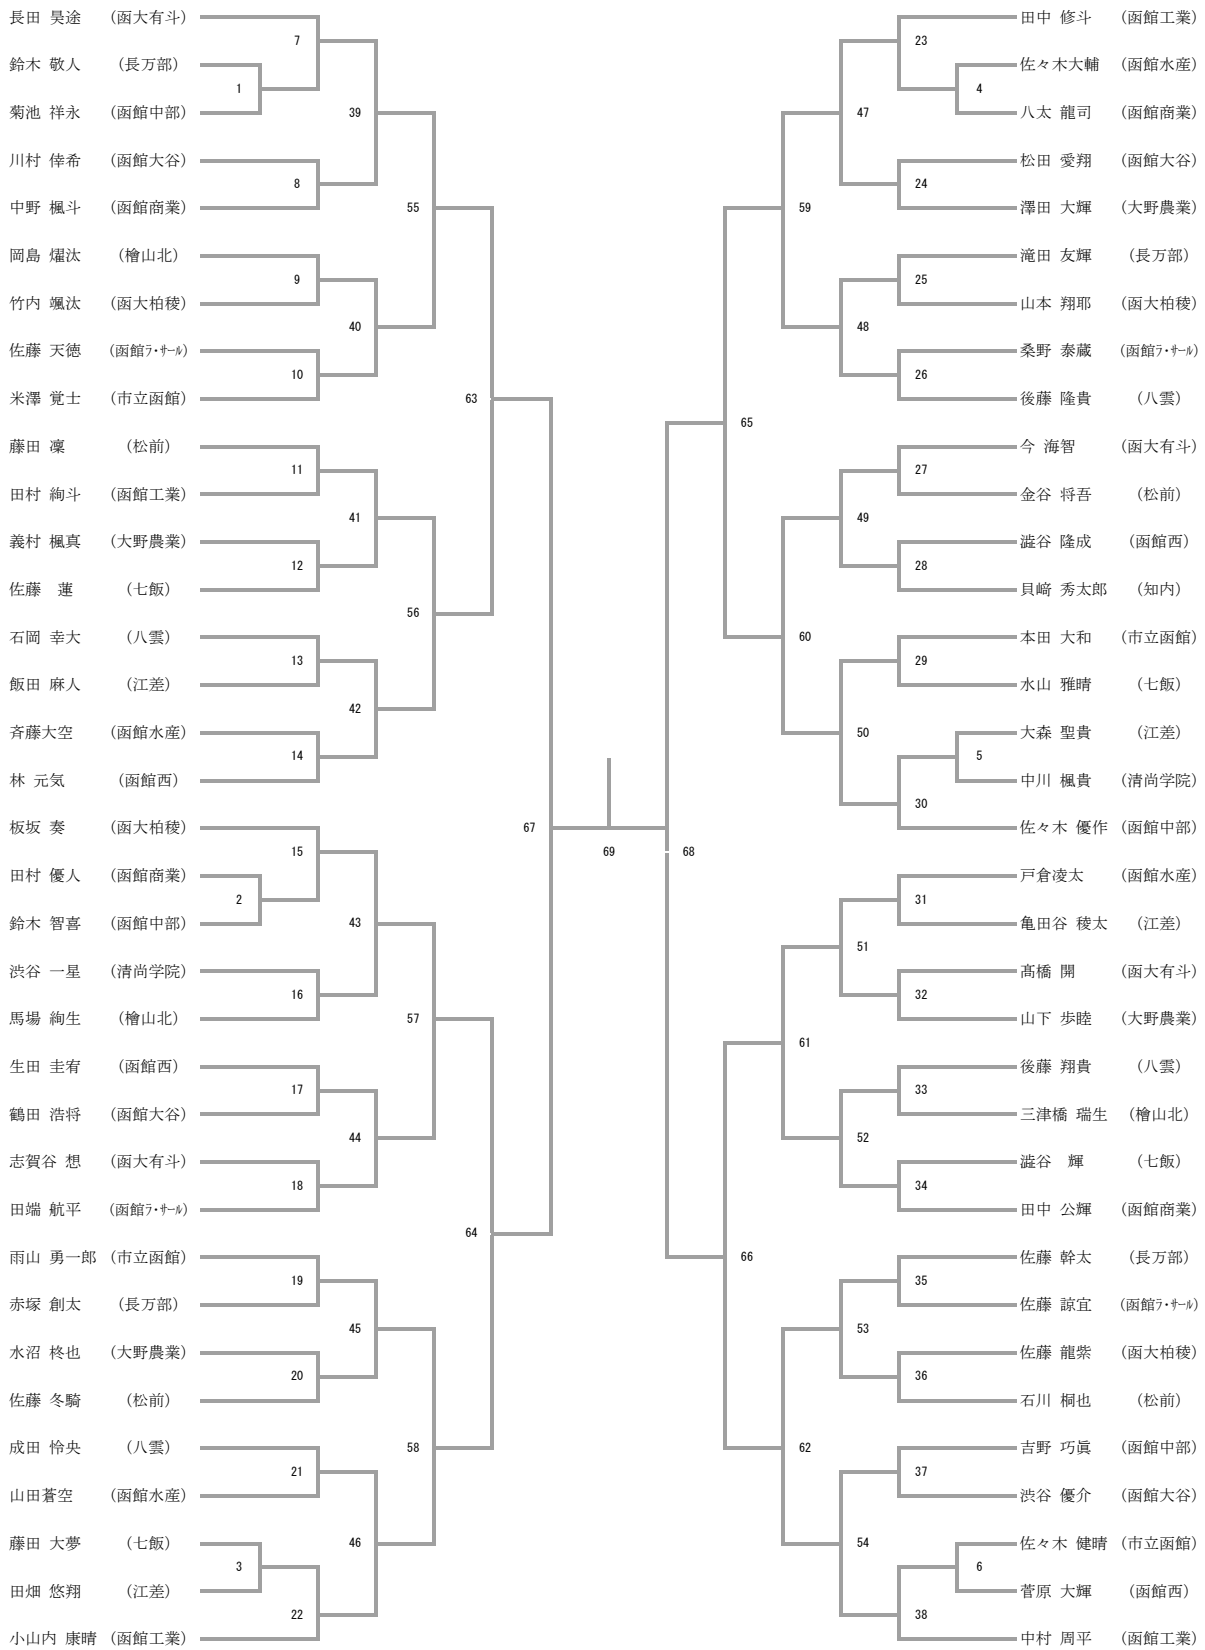

※ 試合の進行により時間を早めたり、コートは変更されます。速やかに試合に入れるよう放送には注意して下さい。
 ※ シングルのコールでは、ダブルスの試合と並行してコールしますので、試合番号を飛ばしてコールされますのでご注意ください。

【第3日目】 11月28日(土) 男子シングルス(3回戦~)・女子シングルス(2回戦~)

	1	2	3	4	5	6	7	8	9	10	11	12
10:00~	GS25	GS26	GS27	GS28	GS29	GS30	GS31	GS32	GS33	GS34	GS35	GS36
	GS37	GS38	GS39	GS40	BS39	BS40	BS41	BS42	BS43	BS44	BS45	BS46
	BS47	BS48	BS49	BS50	BS51	BS52	BS53	BS54	GS41	GS42	GS43	GS44
	GS45	GS46	GS47	GS48	BS55	BS56	BS57	BS58	BS59	BS60	BS61	BS62
	GS49	GS50	GS51	GS52	BS63	BS64	BS65	BS66				
	GS57	GS58	GS53	GS54	BS71	BS72	BS67	BS68				
	GS59	GS55	GS56	BS73	BS69	BS70						

男子順位決定リーグ (BTF)

					勝 敗	順位
		1	3	5	勝 敗	
			6	4	勝 敗	
				2	勝 敗	
					勝 敗	

女子団体予選リーグ (GT)

Aブロック

	遺愛高校	七飯高校	函館商業	八雲高校	勝 敗	順位
遺愛高校	1	3	5	勝 敗		
七飯高校		6	4	勝 敗		
函館商業			2	勝 敗		
八雲高校				勝 敗		

Bブロック

	函館工業	函館中部	市立函館	勝 敗	順位
函館工業	1	3	勝 敗		
函館中部		2	勝 敗		
市立函館			勝 敗		

Cブロック

	大妻高校	函館大谷	函館西	勝 敗	順位
大妻高校	1	3	勝 敗		
函館大谷		2	勝 敗		
函館西			勝 敗		

Dブロック

	白百合	函大柏稜	檜山北	勝 敗	順位
白百合	1	3	勝 敗		
函大柏稜		2	勝 敗		
檜山北			勝 敗		

女子順位決定リーグ (GTF)

					勝 敗	順位
	1	3	5	勝 敗		
		6	4	勝 敗		
			2	勝 敗		
				勝 敗		

男子ダブルス

三位決定戦

男子シングルス

三位決定戦

女子ダブルス

三位決定戦

女子シングルス

三位決定戦