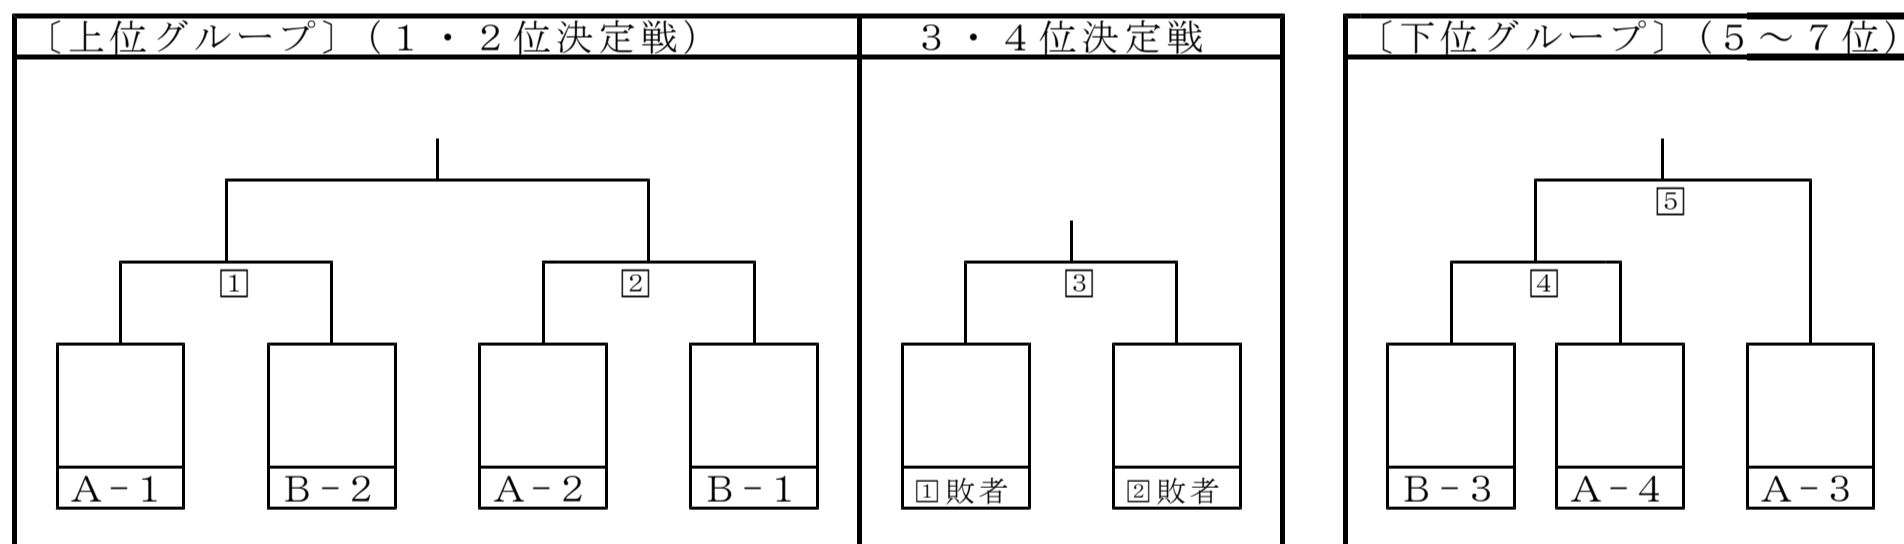

① 1MT [1部:男子] (予選リーグ戦) 参加数【7チーム名】 (Aブロック) (Bブロック)

A ブロック	01 市田組	02 函大付属 有斗高校	03 N. B. T (B)	04 教育大 函館校 (A)	(勝敗)	順位
01 市田組		①	③	⑤	勝 敗	
02 函大付属 有斗高校	1		⑥	④	勝 敗	
03 N. B. T (B)	3	6		②	勝 敗	
04 教育大学 函館校 (A)	5	4	2		勝 敗	

A ブロック	01 教育大 函館校 (B)	02 市立 函館高校	03 N. B. T (A)	(勝敗)	順位
01 教育大学 函館校 (B)		①	③	勝 敗	
02 市立 函館高校	1		②	勝 敗	
03 N. B. T (A)	3	2		勝 敗	

② 1部:男子 1MT 順位決定戦 トーナメント戦

③ 1WT [1部:女子] (リーグ戦) 参加数【5チーム】

A ブロック	01 教育大 函館校:女子	02 函館 大妻高校	03 白百合 学園	04 コモンズ プレーヤーズ	05 函館 シニアーズ	(勝敗)	順位
01 教育大 函館校 (女子)		①	⑥	⑨	③	勝 敗	
02 函館 大妻高校	1		④	⑦	⑩	勝 敗	
03 白百合学園	6	4		②	⑧	勝 敗	
04 コモンズ プレーヤーズ	9	7	2		⑤	勝 敗	
05 函館 シニアーズ	3	10	8	5		勝 敗	