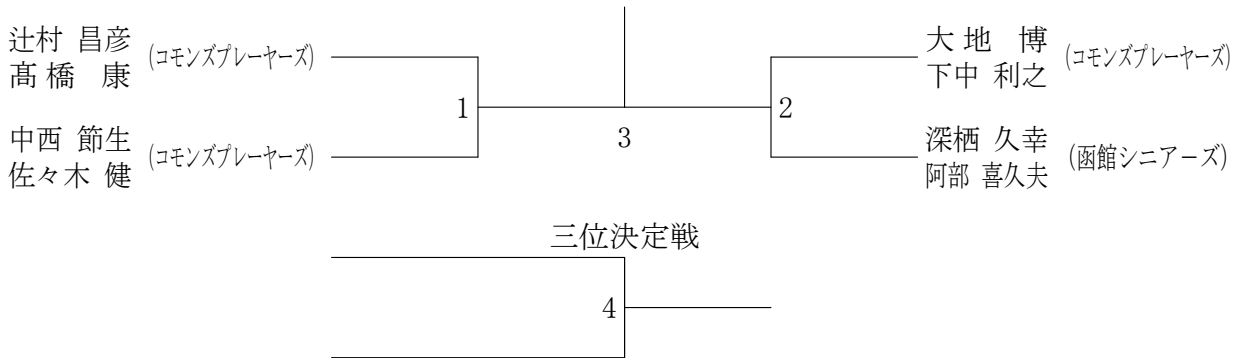

一般女子ダブルス	松本 村中	佐藤 藤 佐々木	小柳 福 柳澤	勝敗	順位
松本 香織 (buzz) 村中 絢		1	3		
佐藤 美紅 (buzz) 佐々木 梓	1		2		
小柳 天乃 (Princess) 福澤 麗子	3	2			

50歳男子ダブルス

一般男子ダブルス

一般混合	河北 松本	千葉 村中	笠間 佐藤	勝敗	順位
河北 翔太 (NBT) 松本 香織 (buzz)		1	3		
千葉 佳祐 (市田組) 村中 絢 (buzz)	1		2		
笠間 勇汰 (市田組) 佐藤 美紅 (市田組)	3	2			