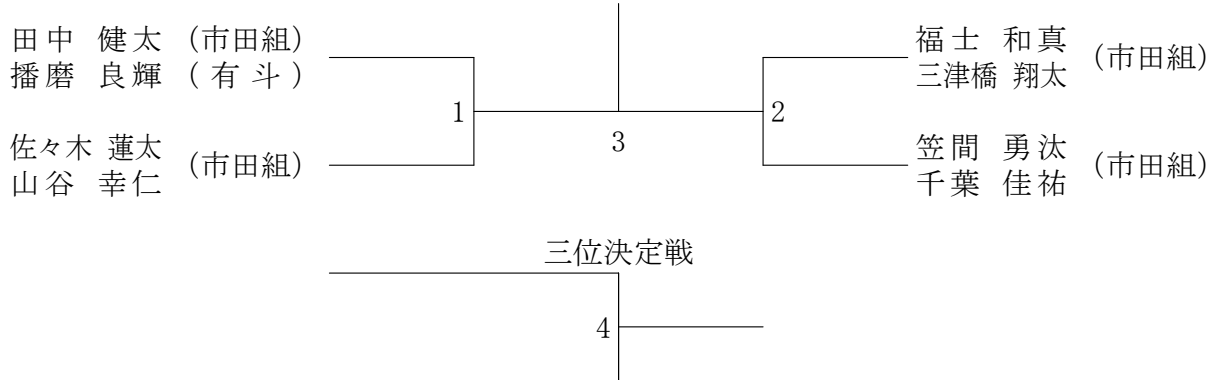

一般女子ダブルス	松本 村中	佐藤 藤 佐々木	小柳 福 柳澤	勝敗	順位
松本 香織 (buzz) 村中 絢		1	3		
佐藤 美紅 (buzz) 佐々木 梓	1		2		
小柳 天乃 (Princess) 福澤 麗子	3	2			

50歳男子ダブルス

一般男子ダブルス

一般混合	河北 松本	千葉 村中	笠間 佐藤	勝敗	順位
河北 翔太 (NBT) 松本 香織 (buzz)		1	3		
千葉 佳祐 (市田組) 村中 絢 (buzz)	1		2		
笠間 勇汰 (市田組) 佐藤 美紅 (市田組)	3	2			