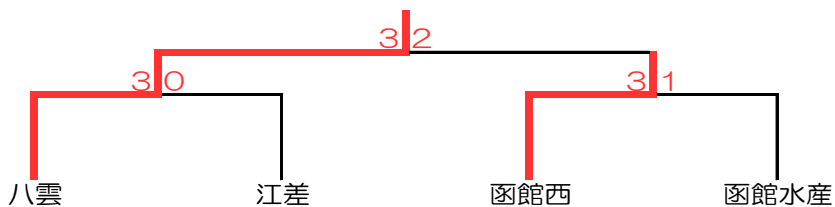

男子団体予選リーグ (BT)

Aブロック

	函館工業	江差	松前	函大柏稜	勝 敗	順位
函館工業		○3-0	○3-0	○3-0	3勝0敗	1
江差	×0-3		○3-1	○3-2	2勝1敗	2
松前	×0-3	×1-3		×2-3	0勝3敗	4
函大柏稜	×0-3	×2-3	○3-2		1勝2敗	3

Bブロック

	函大有斗	函館商業	函館ラ・サール	函館西	勝 敗	順位
函大有斗		○3-0	○3-0	○3-0	3勝0敗	1
函館商業	×0-3		○3-1	×2-3	1勝2敗	3
函館ラ・サール	×0-3	×1-3		×1-3	0勝3敗	4
函館西	×0-3	○3-2	○3-1		2勝1敗	2

Cブロック

	函館中部	函館水産	七飯	檜山北	勝 敗	順位
函館中部		○3-0	○3-0	○3-0	3勝0敗	1
函館水産	×0-3		○3-2	○3-0	2勝1敗	2
七飯	×0-3	×2-3		○3-0	1勝2敗	3
檜山北	×0-3	×0-3	×0-3		0勝3敗	4

Dブロック

	八雲	大野農業	市立函館	勝 敗	順位
八雲		○3-0	×2-3	1勝1敗	2
大野農業	×0-3		×0-3	0勝2敗	3
市立函館	○3-2	○3-0		2勝0敗	1

男子順位決定リーグ (BTE) 1~4位決定リーグ

	函館工業	函館中部	函大有斗	市立函館	勝 敗	順位
函館工業		○3-0	×2-3	○3-0	2勝1敗	2
函館中部	×0-3		×0-3	○3-2	1勝2敗	3
函大有斗	○3-2	○3-0		○3-0	3勝0敗	1
市立函館	×0-3	×2-3	×0-3		0勝3敗	4

男子5位決定トーナメント