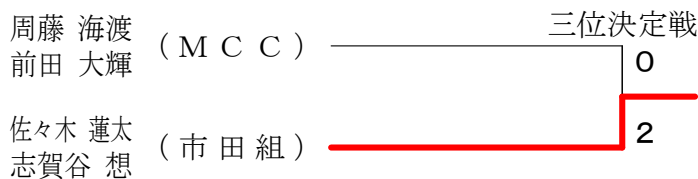

第20回北海道バドミントン選手権大会函館地区予選会

令和4年7月2、3日 函館アリーナ

一般混合

一般男子ダブルス

| 一般女子ダブルス                         | 北田 | 村中 | 小柳 | 藤野屋 | 勝敗                         | 順位 |
|----------------------------------|----|----|----|-----|----------------------------|----|
| 北村 倫奈 (市田組)<br>田中 果歩 (Glanz. 07) |    |    | 1  | 3   | M 0-2<br>G 1-4<br>P 85-103 | 3  |
| 小柳 天乃 (Princess)<br>村中 絢 (市田組)   |    | 1  |    | 2   | M 2-0<br>G 4-0<br>P 85-56  | 1  |
| 藤野屋 香凜 (市田組)<br>佐藤 美紅 (市田組)      |    | 3  | 2  |     | M 1-1<br>G 2-3<br>P 88-99  | 2  |