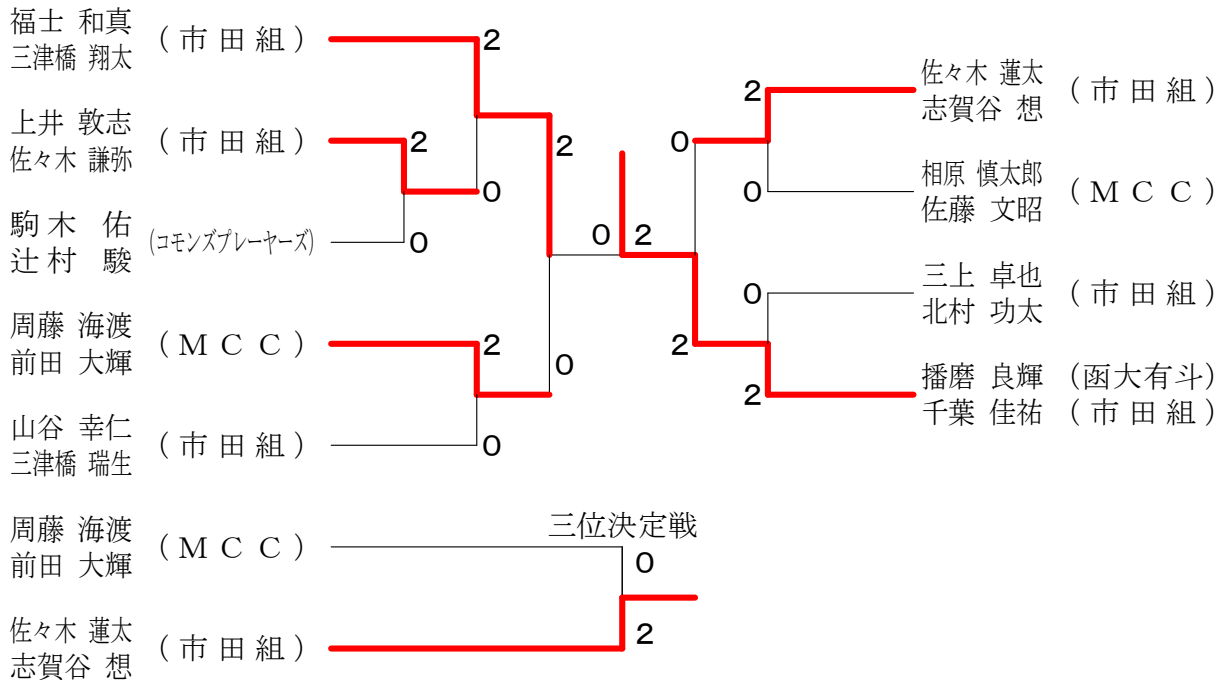

第20回北海道バドミントン選手権大会函館地区予選会

令和4年7月2、3日 函館アリーナ

一般混合

一般男子ダブルス

| 一般女子ダブルス                         | 北田 | 村中 | 小柳 | 藤野屋 | 勝敗                         | 順位 |
|----------------------------------|----|----|----|-----|----------------------------|----|
| 北村 倫奈 (市田組)<br>田中 果歩 (Glanz. 07) |    |    | 1  | 3   | M 0-2<br>G 1-4<br>P 85-103 | 3  |
| 小柳 天乃 (Princess)<br>村中 絢 (市田組)   |    | 1  |    | 2   | M 2-0<br>G 4-0<br>P 85-56  | 1  |
| 藤野屋 香凜 (市田組)<br>佐藤 美紅 (市田組)      |    | 3  | 2  |     | M 1-1<br>G 2-3<br>P 88-99  | 2  |