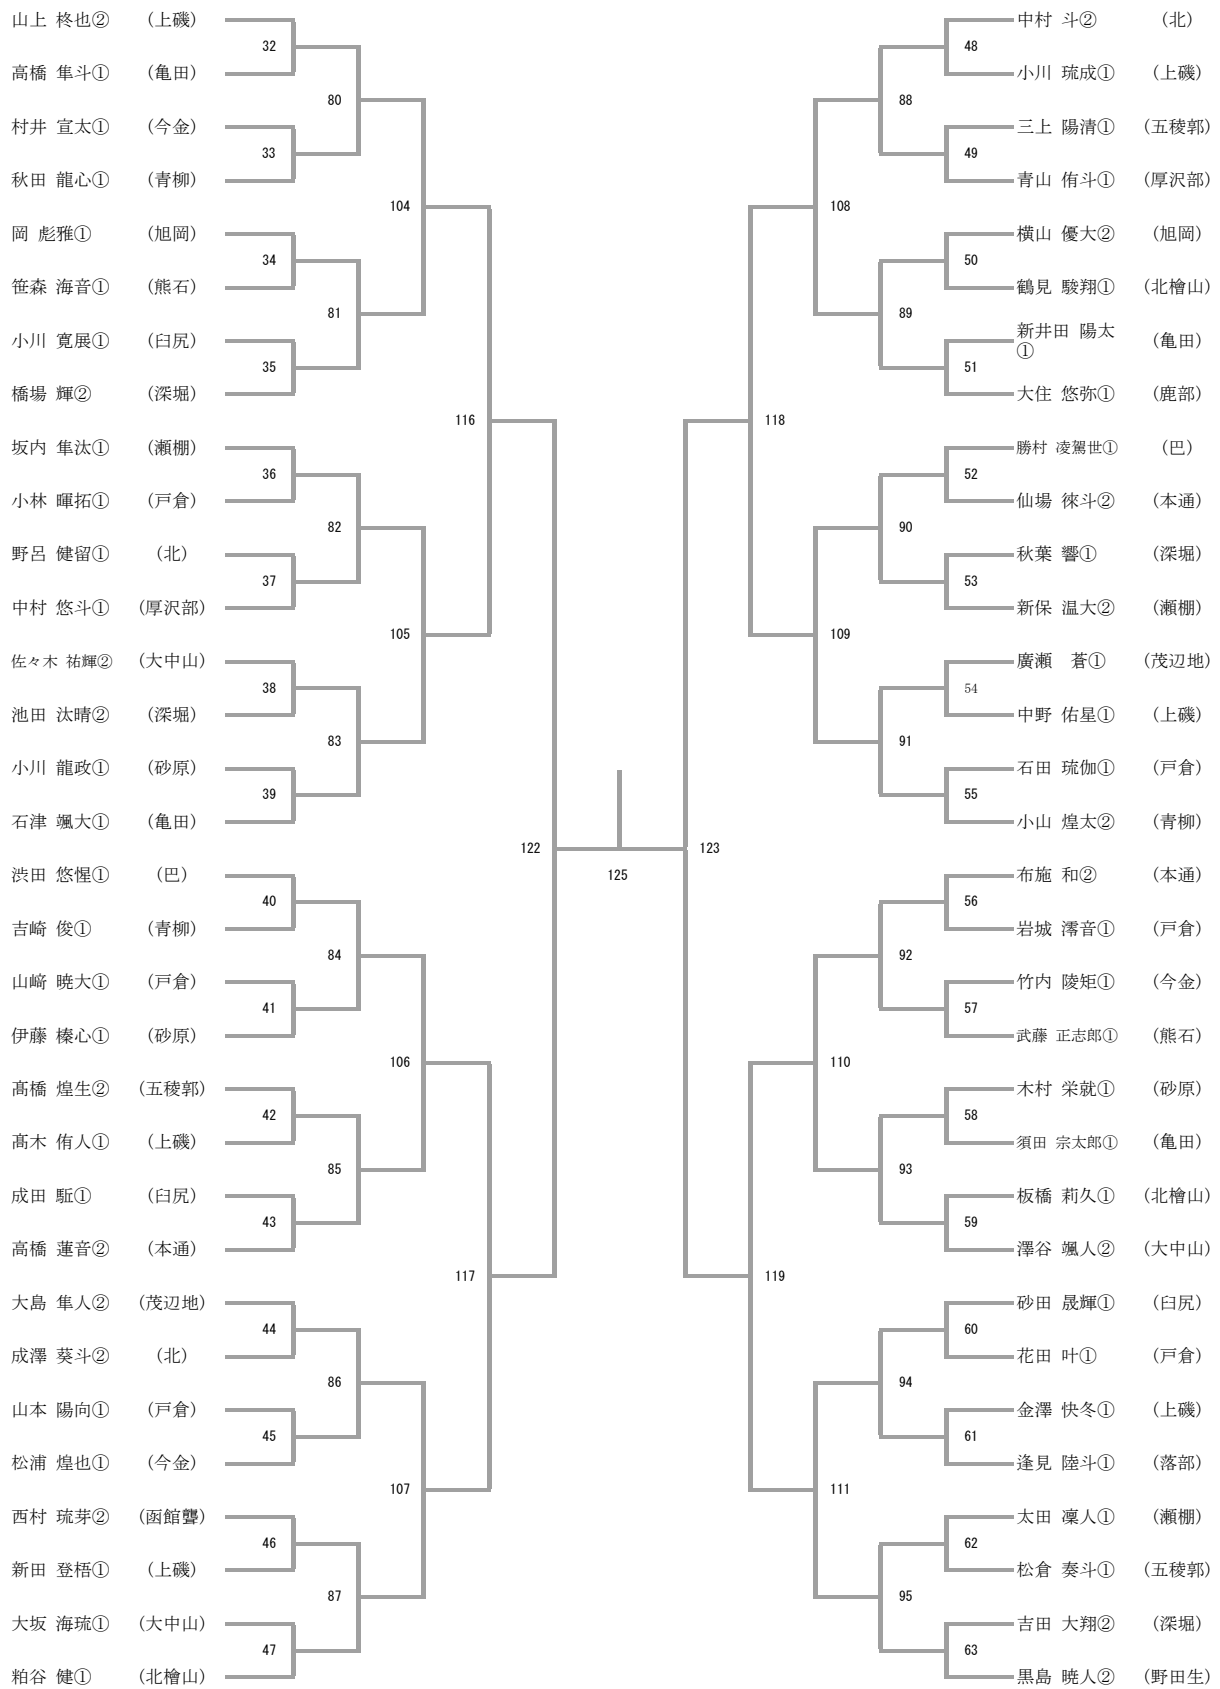

男子シングルスA

女子シングルスA

三位決定戦

男子ダブルスA

女子ダブルスA

三位決定戦

男子シングルスB (1/2)

男子シングルスB (2/2)

女子シングルスB

男子ダブルスB

女子ダブルスB