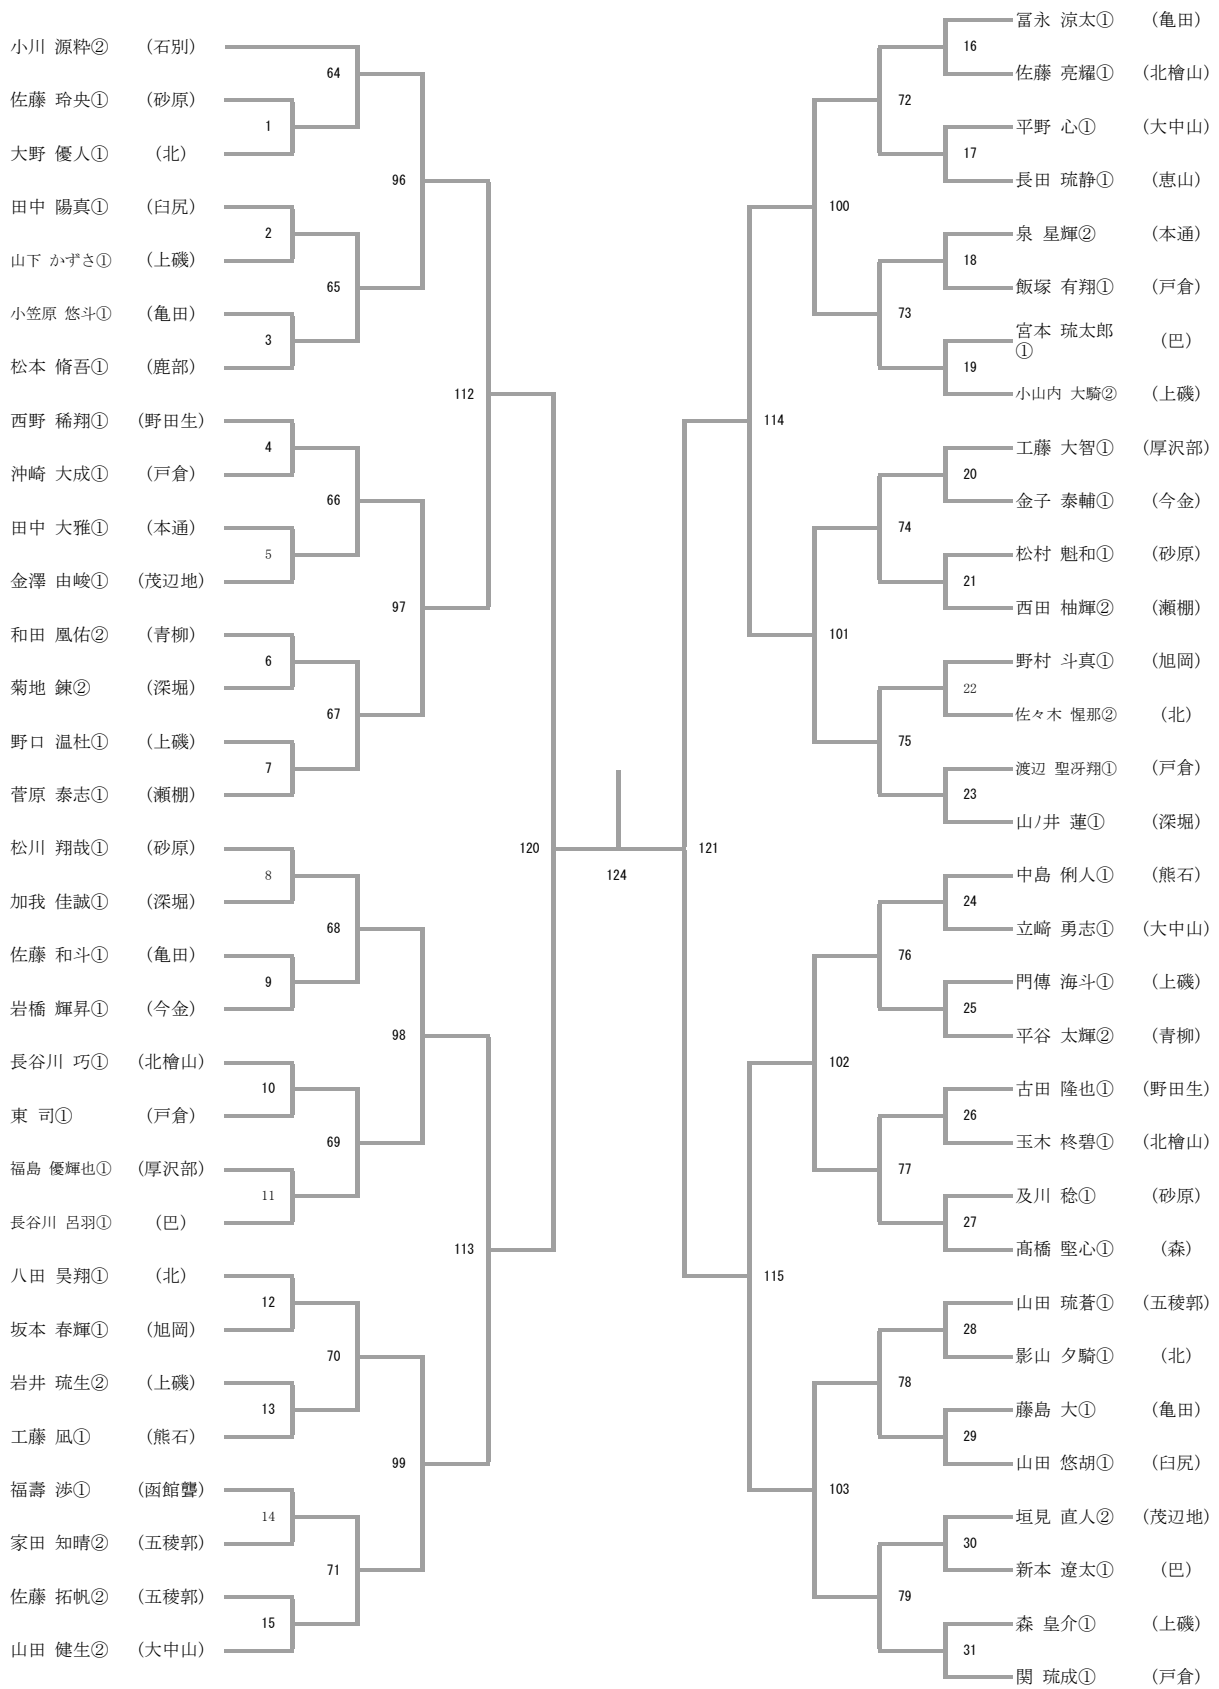

男子シングルスA

女子シングルスA

三位決定戦

男子ダブルスA

女子ダブルスA

三位決定戦

男子シングルスB (1/2)

男子シングルスB (2/2)

女子シングルスB

男子ダブルスB

女子ダブルスB