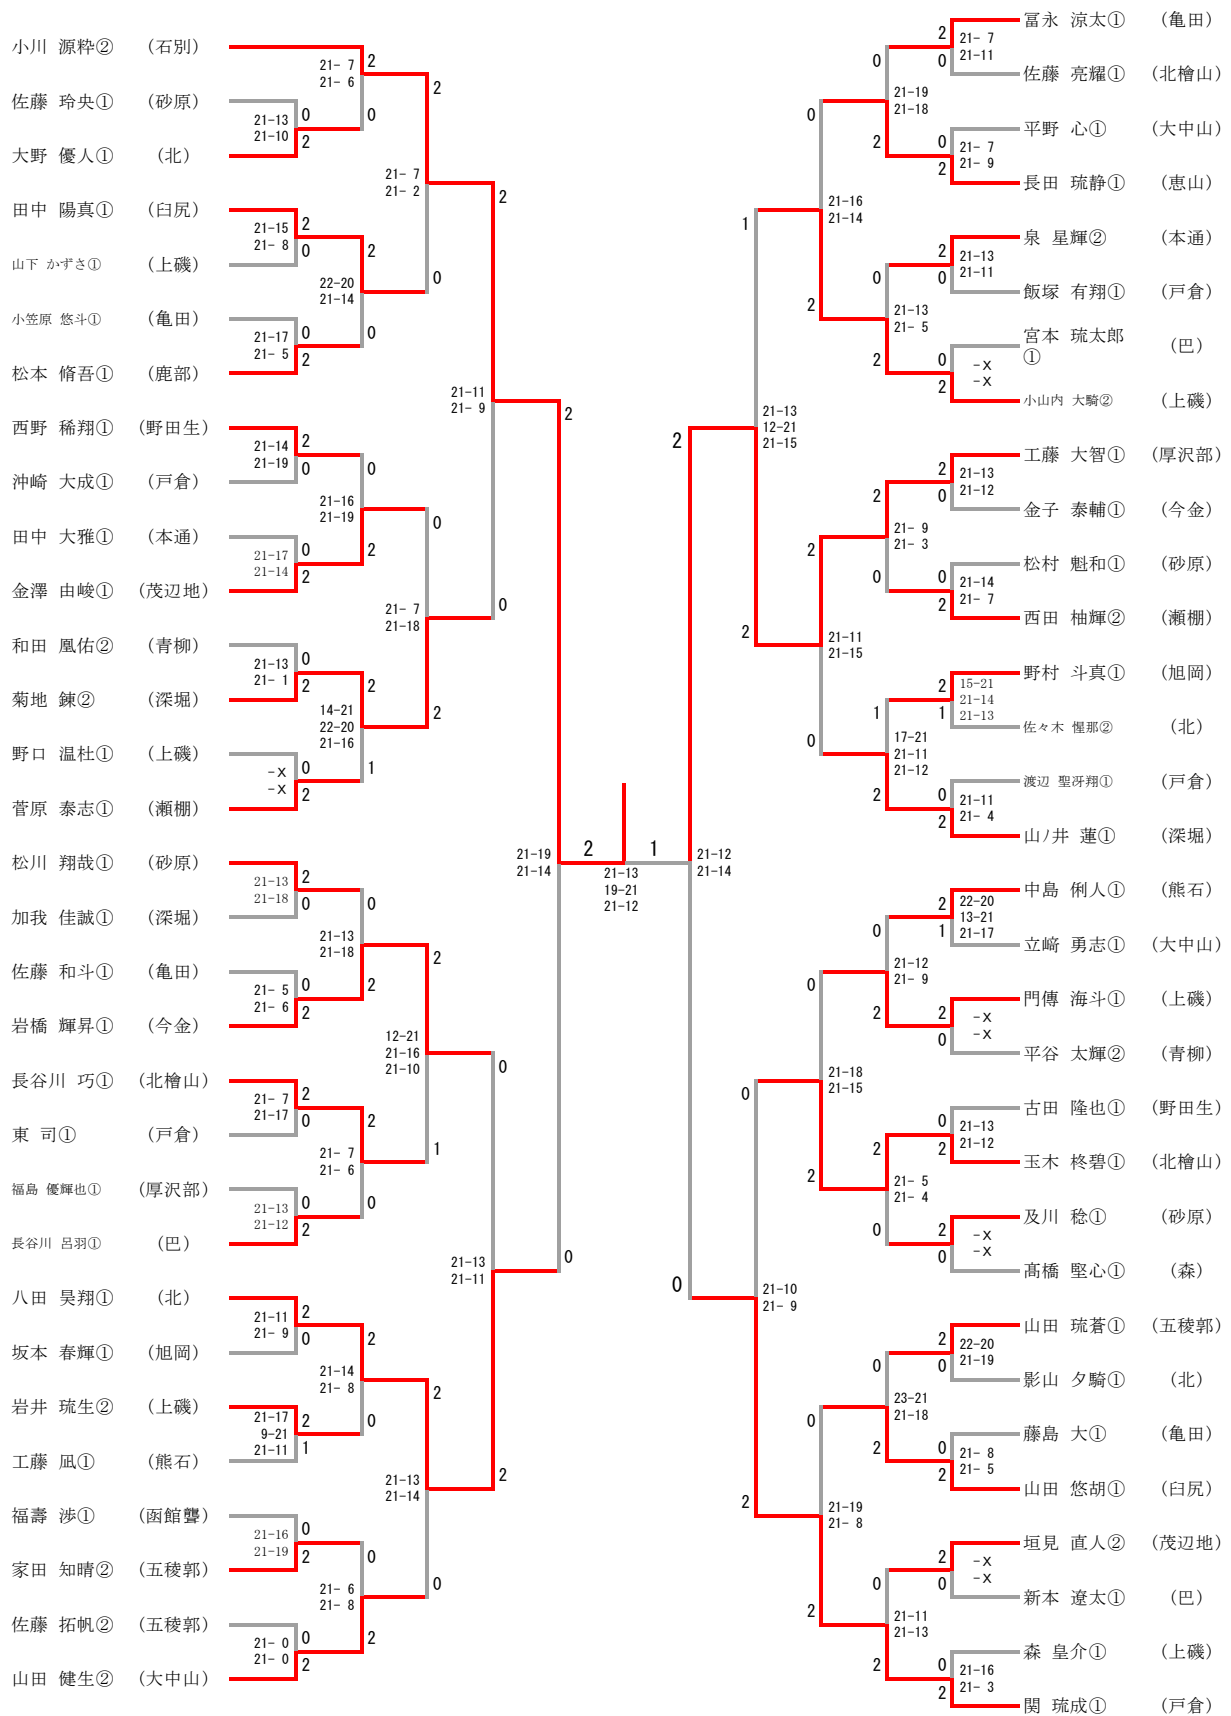

男子シングルスB (1/2)