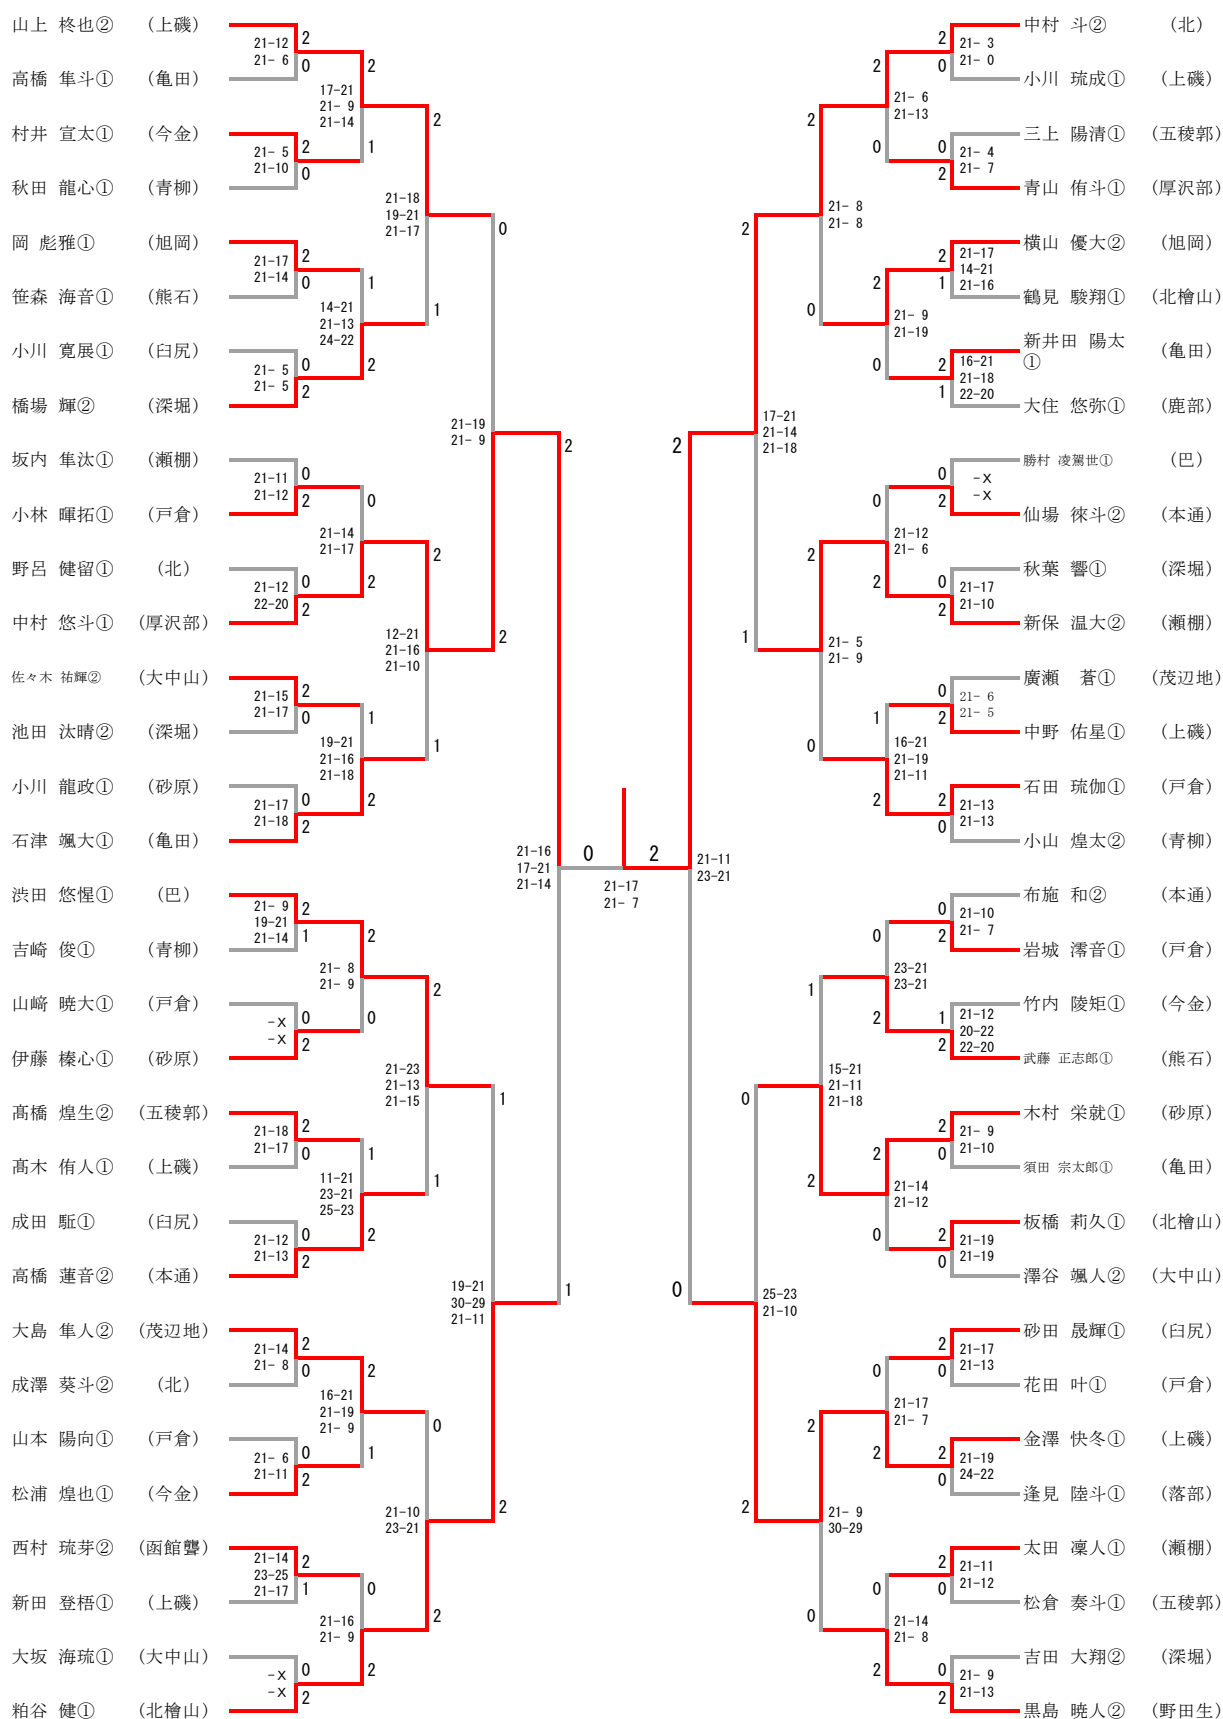

男子シングルスB (2/2)