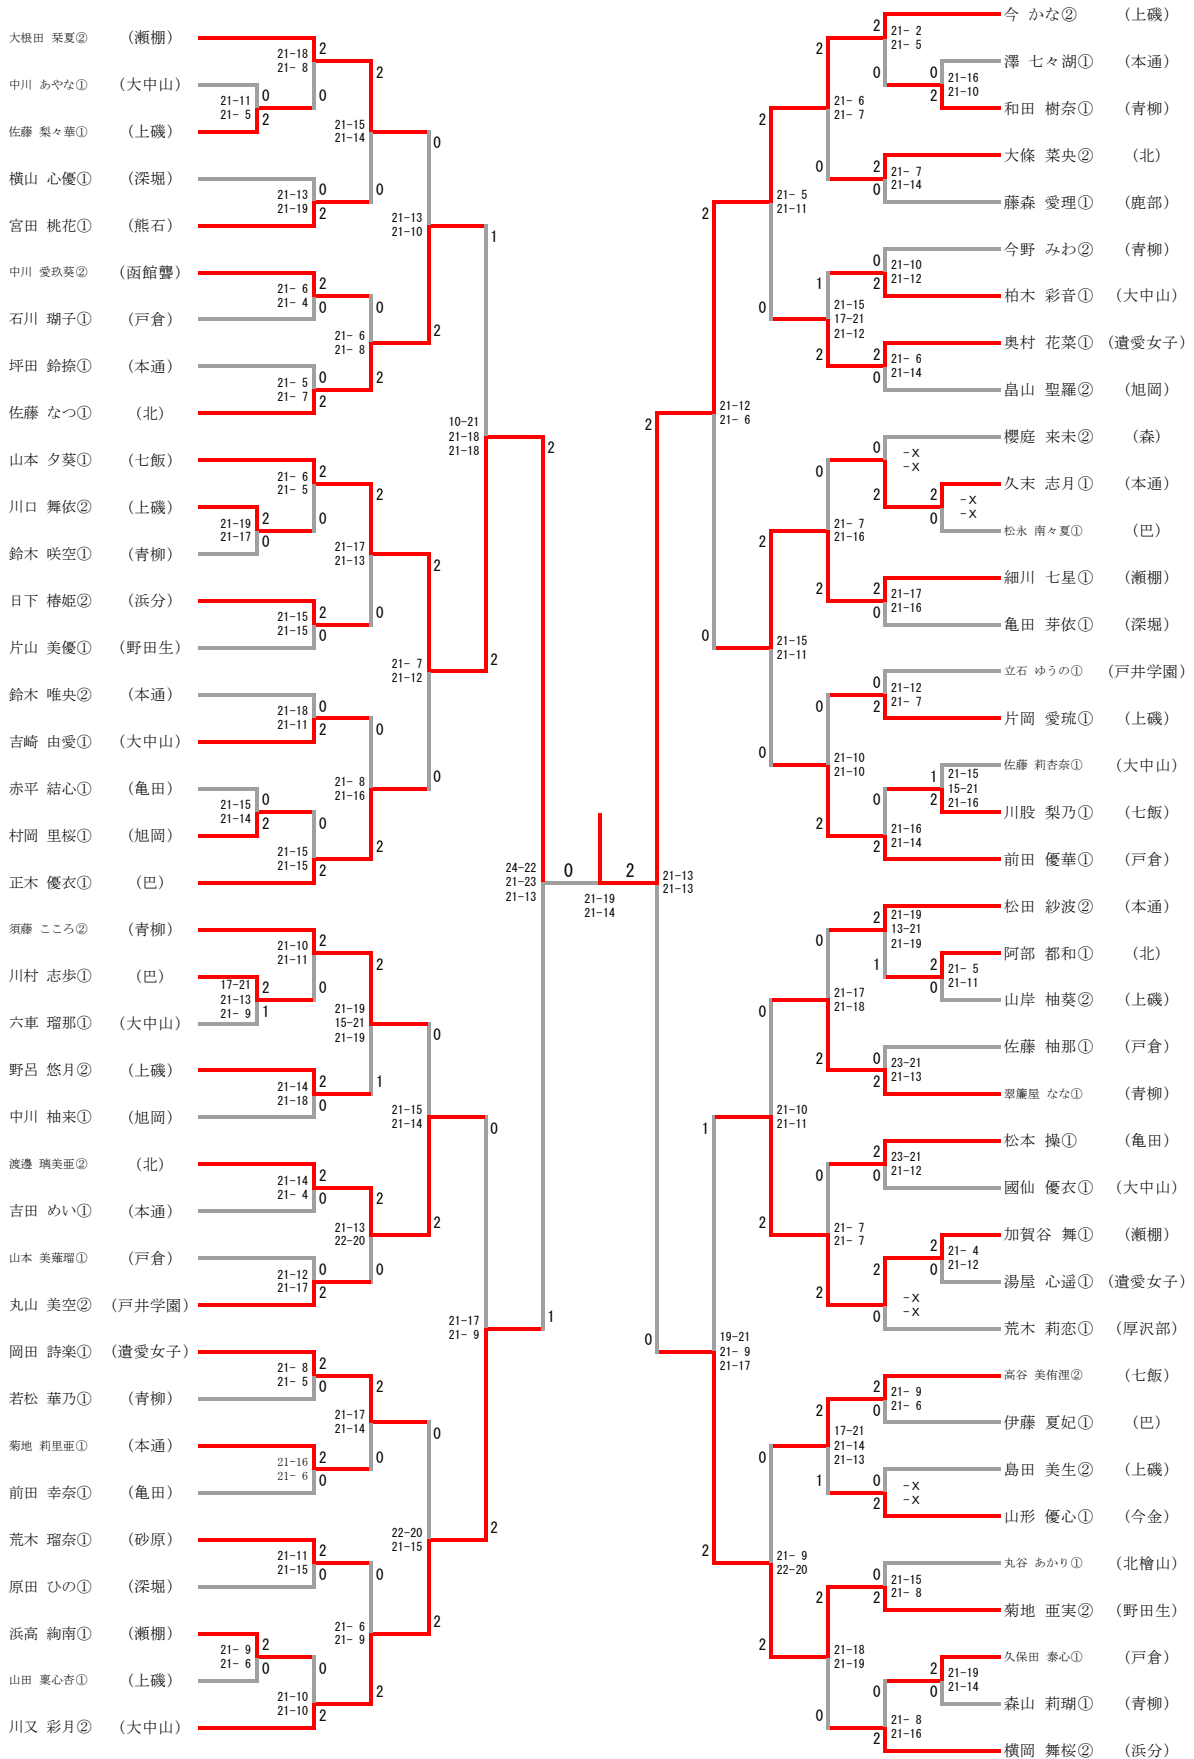

# 女子ダブルスA

## 三位決定戦

# 男子シングルスB (1/2)

# 男子シングルスB (2/2)

女子シングルスB