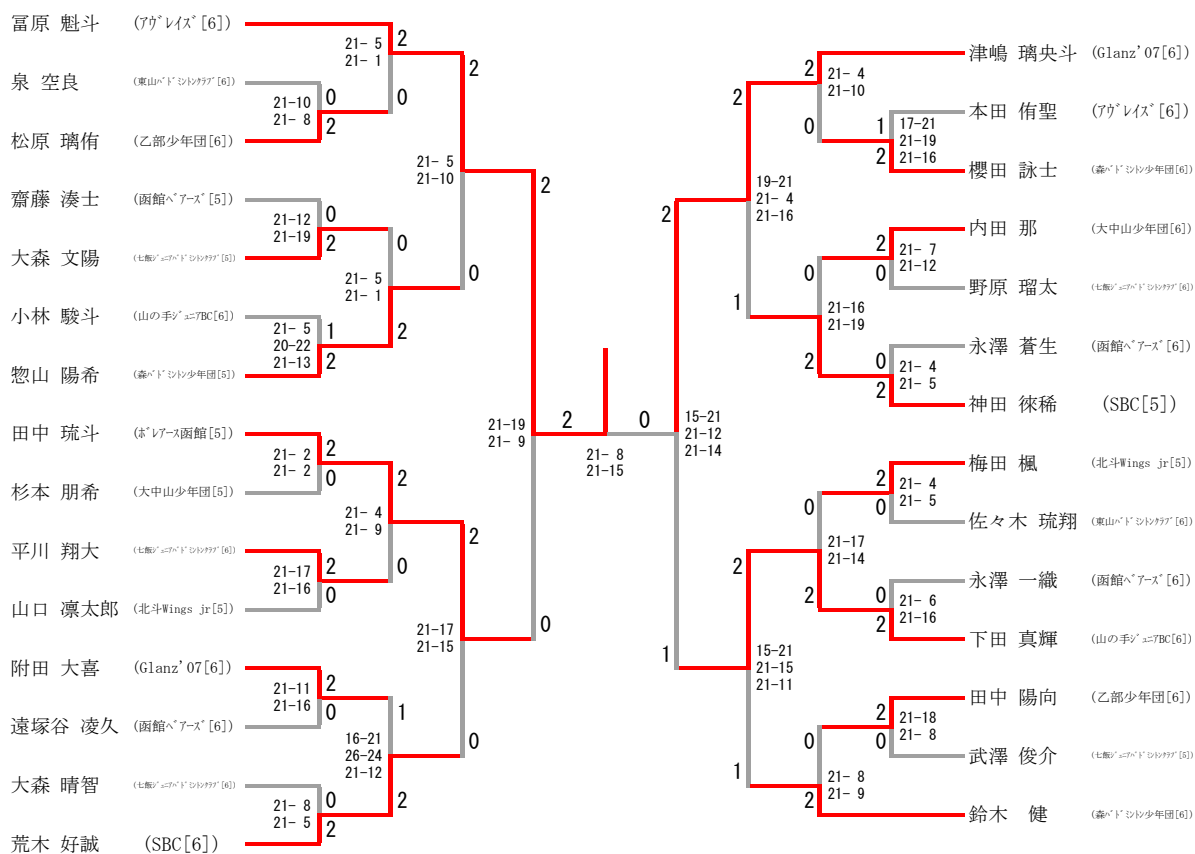

# 男子シングルスA

## 三位決定戦