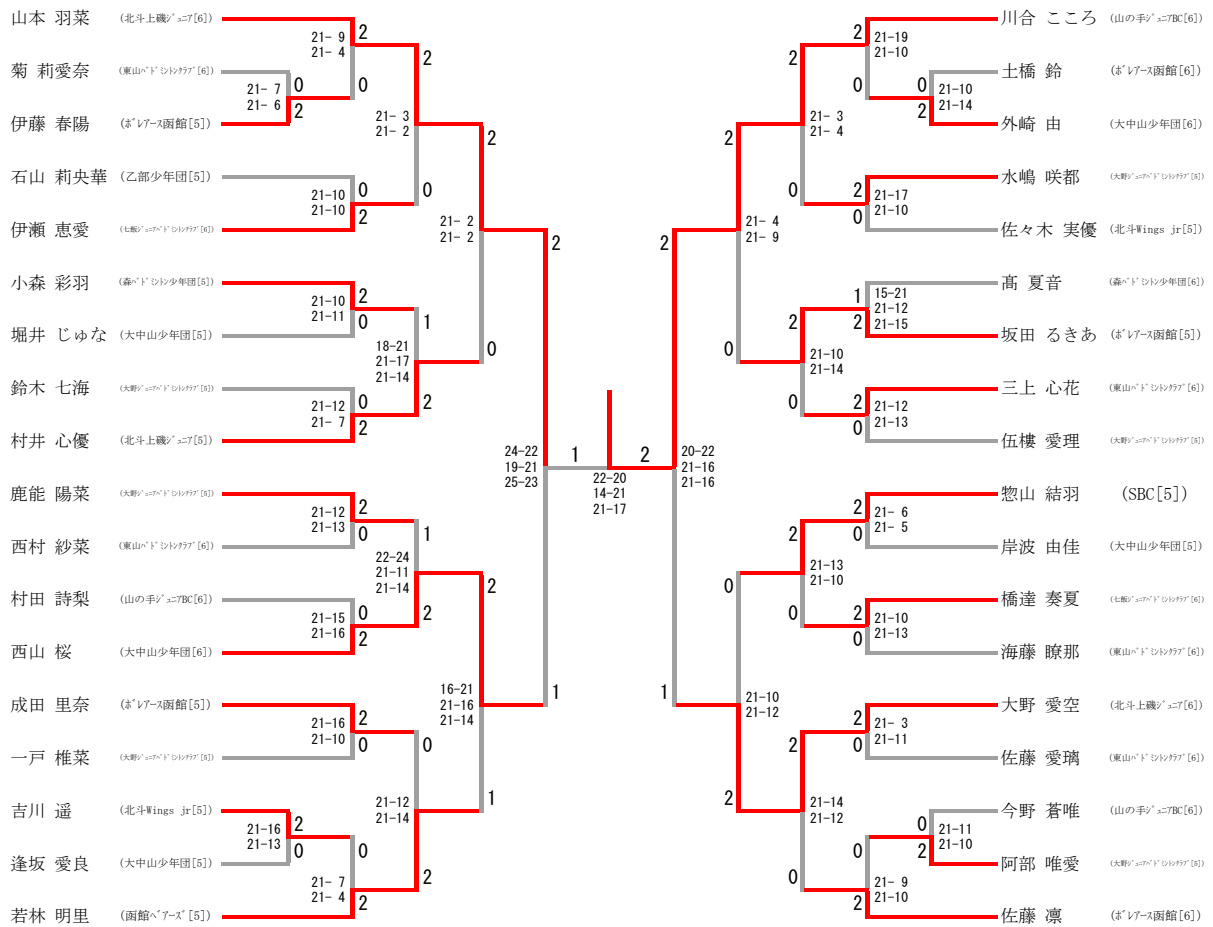

# 男子シングルスA

## 三位決定戦