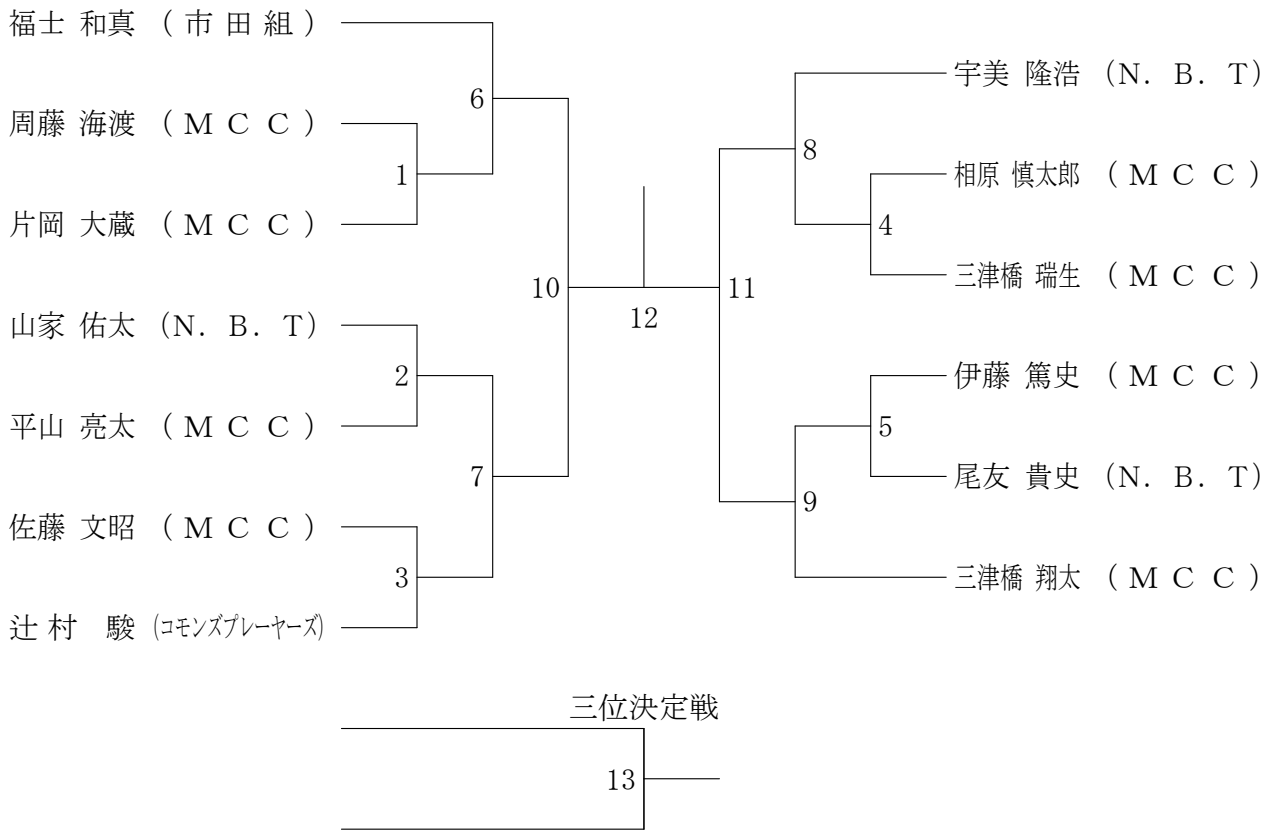

令和5年6月4日 北斗市総合体育館

1部女子ダブルス Aブロック	小土	柳屋	尾小	関甲	野木	崎村	長谷川 若松	勝敗	順位
小柳 天乃 土屋 海洋 (Princess)			1		3		5		
尾関 千乃 小甲 ゆう (大妻OG)	1				6		4		
野崎 莉子 木村 千聖 (北斗)	3		6				2		
長谷川 ひなの 若松 ひな (大妻OG)	5		4		2				

1部女子ダブルス Bブロック	高村	藤中	和長	田谷川	梅佐	田藤	勝敗	順位
高藤 奈々華 村中 絢 (北斗)				1		3		
和田 佳奈 長谷川 美海 (大妻OG)		1				2		
梅田 真弓 (函館BLC'06) 佐藤 美幸 (NBT)		3		2				

第49回 函館地区春季一般バドミントン大会

令和5年6月4日 北斗市総合体育館

2部男子ダブルス	河米 島林	角田 上野	田矢	石田 浦	道下 東	藤水 田野	勝敗	順位
河島 智 米林 伸晃 (コモンズプレーヤーズ)		1		3	6	9		
角田 天朝 上野矢 祥太 (函館大学)	1			10	4	7		
石田 怜巳 浦 源 (北大水産学部)	3	10			8	5		
道下 大空 東 篤 玖 (函館大学)	6	4	8			2		
藤田 稜祐 水野 翔之 (MCC)	9	7	5	2				

ベテランダブルス	石水 田上	大下	地中	井狩 上野	永辻 田村	勝敗	順位
石田 ゆかり 水上 京子 (函館BLC'06)			1	3	5		
大地 博 下中 利之 (コモンズプレーヤーズ)	1			6	4		
井上 正樹 狩野 利行 (コモンズプレーヤーズ)	3	6			2		
永田 悦子 (Princess) 辻村 昌彦 (コモンズプレーヤーズ)	5	4	2				

第49回 函館地区春季一般バドミントン大会

令和5年6月4日 北斗市総合体育館

1部男子シングルス

2部男子シングルス