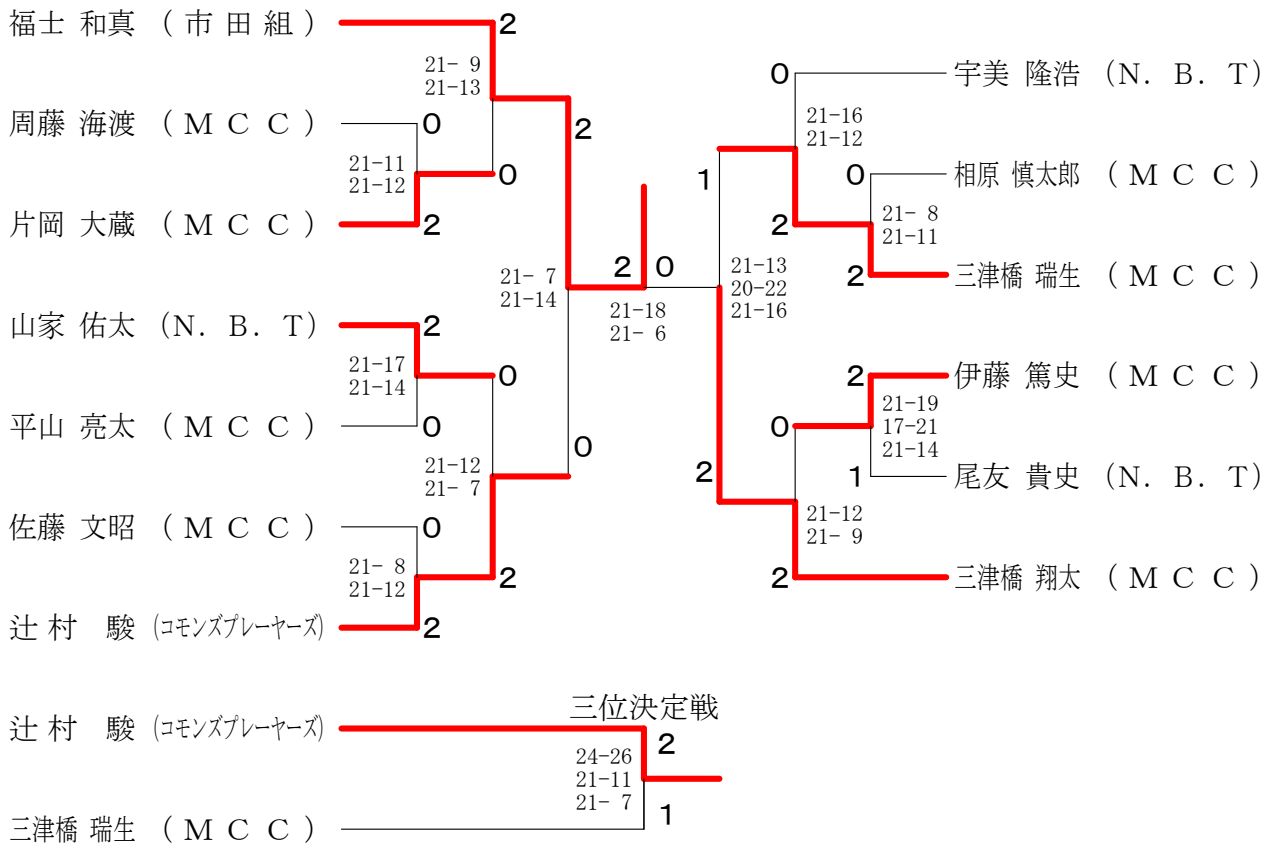

第49回 函館地区春季一般バドミントン大会

令和5年6月4日 北斗市総合体育館

1部男子シングルス

2部男子シングルス