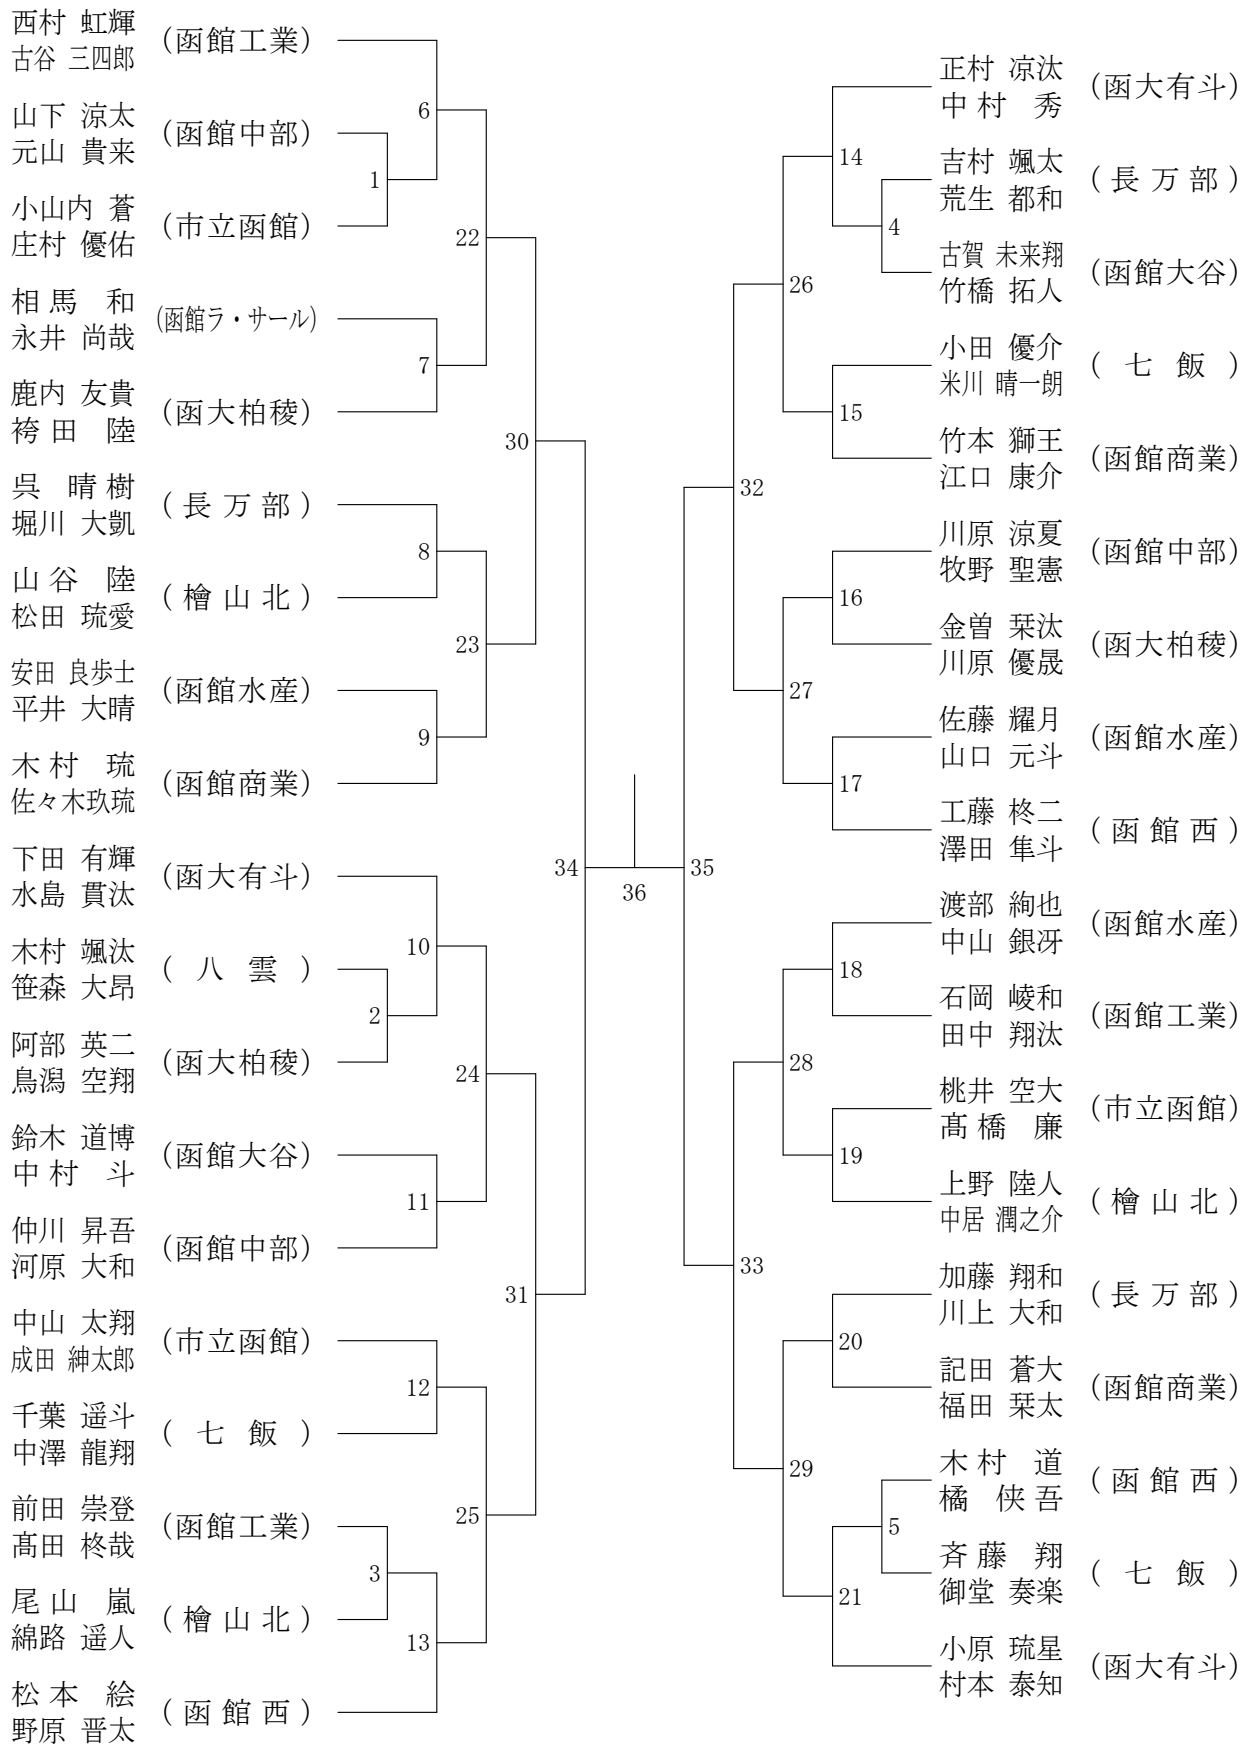

【第3日目】4月20日(土) メインアリーナ

	1	2	3	4	5	6	7	8	9	10	11	12
8:10~ 8:20	遺愛	函工 女子	柏稜 女子	七飯 女子	檜山北 女子	大妻	中部 女子	市函 女子	商業 女子	西 女子	八雲 女子	白百合 女子
8:20~ 8:30	柏稜 男子	商業 男子	西 男子	八雲 男子	大谷 男子	中部 男子	檜山北 男子	七飯 男子	市函 男子	水産 男子	長万部 男子	知内 男子

令和6年4月20日(土)

男女団体戦

	1	2	3	4	5	6	7	8	9	10	11	12	13	14	15	16
	メインアリーナ												サブアリーナ			
9:00~		BT2	BT3	BT4	BT5	BT6	BT7	GT1	GT2	GT3	GT4		BT1			BT8
	BT9		BT10	BT11		BT12	GT5		GT6	GT7		GT8				
		BT13	BT13	BT14	BT14			GT9	GT9	GT10	GT10					
		BT15	BT15	BT16	BT16			GT11	GT11	GT12	GT12					

前の試合が終了してから10分保証したのち試合を行う。

第76回高体連函館支部春季バドミントン大会
男子団体

R6. 4. 20 函館アリーナ

第76回高体連函館支部春季バドミントン大会
女子団体

R6. 4. 20 函館アリーナ

三位決定戦

12

男子ダブルスA