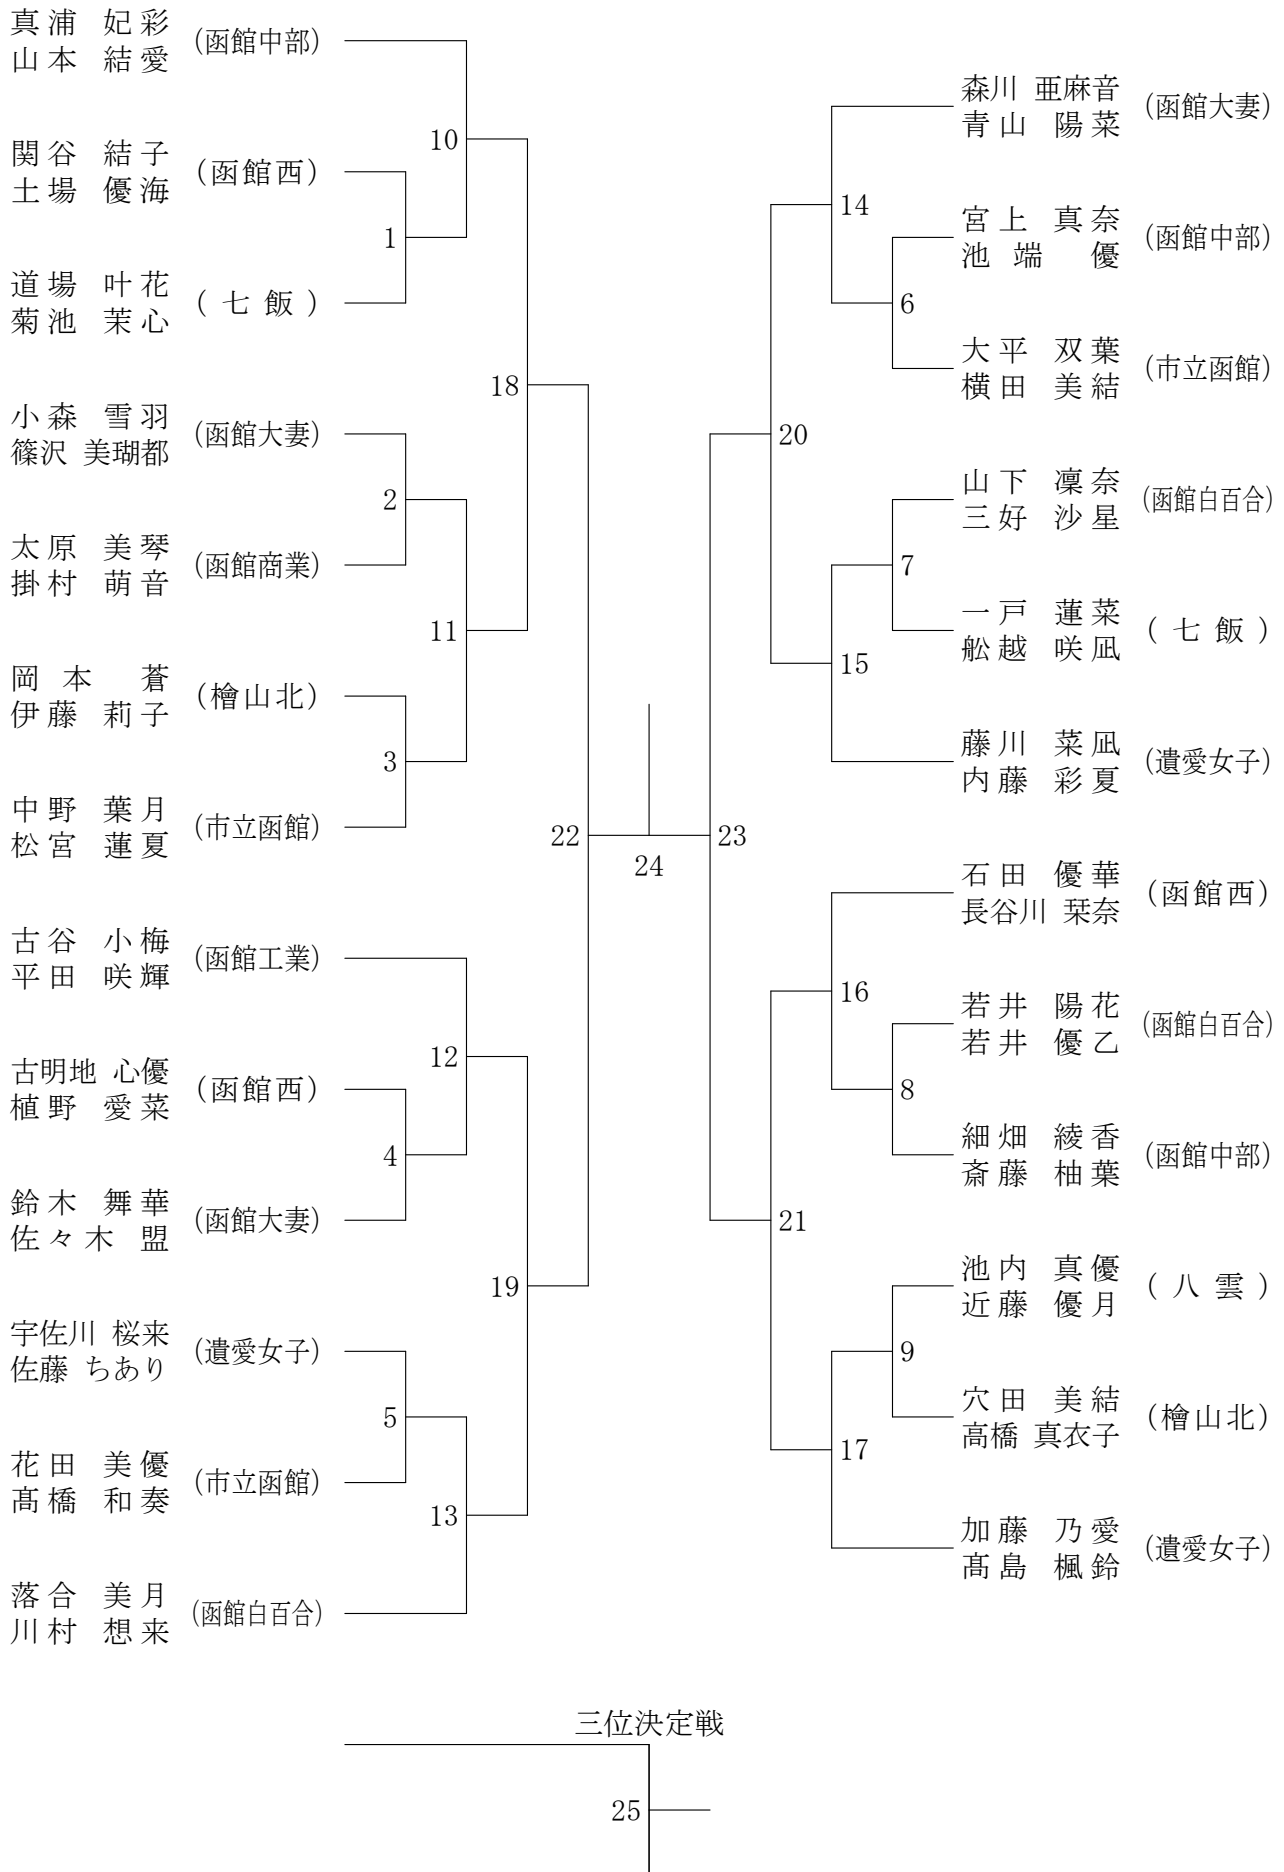

第76回 高体連函館支部春季バドミントン大会
女子ダブルスA

R6. 4. 18. 19 函館アリーナ