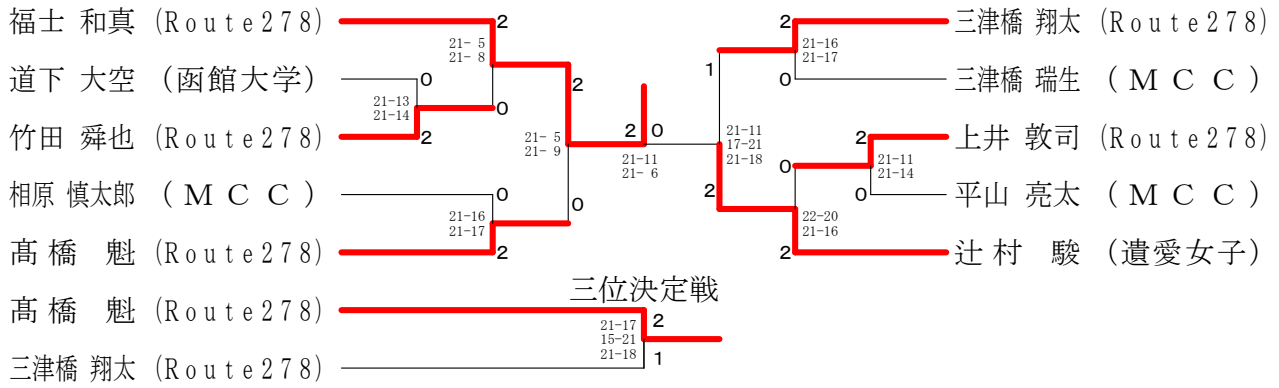

第50回 函館地区春季一般バドミントン大会 令和6年6月2日 北斗市総合体育館

1部男子シングルス

2部男子シングルス

1部女子シングルス

ベテランシングルス	吉 田	下 中	竹 田	勝 敗	順位
吉田 こずえ (個人)	○	×	×	M 1-1 G 2-2 P 67-64	2
下中 利之 (コモンズプレーヤーズ)	×	○	×	M 0-2 G 0-4 P 41-84	3
竹田 光文 (コモンズプレーヤーズ)	○	○	○	M 2-0 G 4-0 P 84-44	1