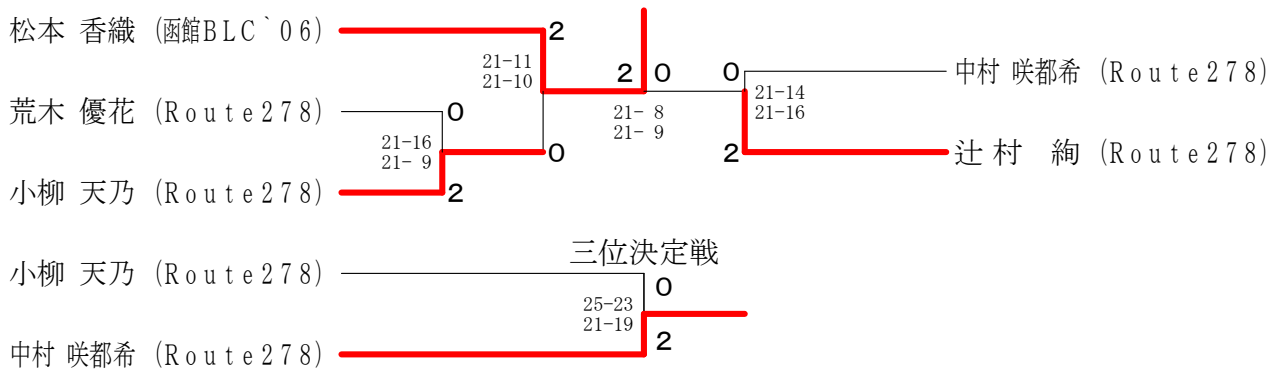

第50回 函館地区春季一般バドミントン大会 令和6年6月2日 北斗市総合体育館

1部男子シングルス

2部男子シングルス

1部女子シングルス

ベテランシングルス	吉 田	下 中	竹 田	勝 敗	順位
吉田 こずえ (個人)	○	×	×	M 1-1 G 2-2 P 67-64	2
下中 利之 (コモンズプレーヤーズ)	×	○	×	M 0-2 G 0-4 P 41-84	3
竹田 光文 (コモンズプレーヤーズ)	○	○	○	M 2-0 G 4-0 P 84-44	1