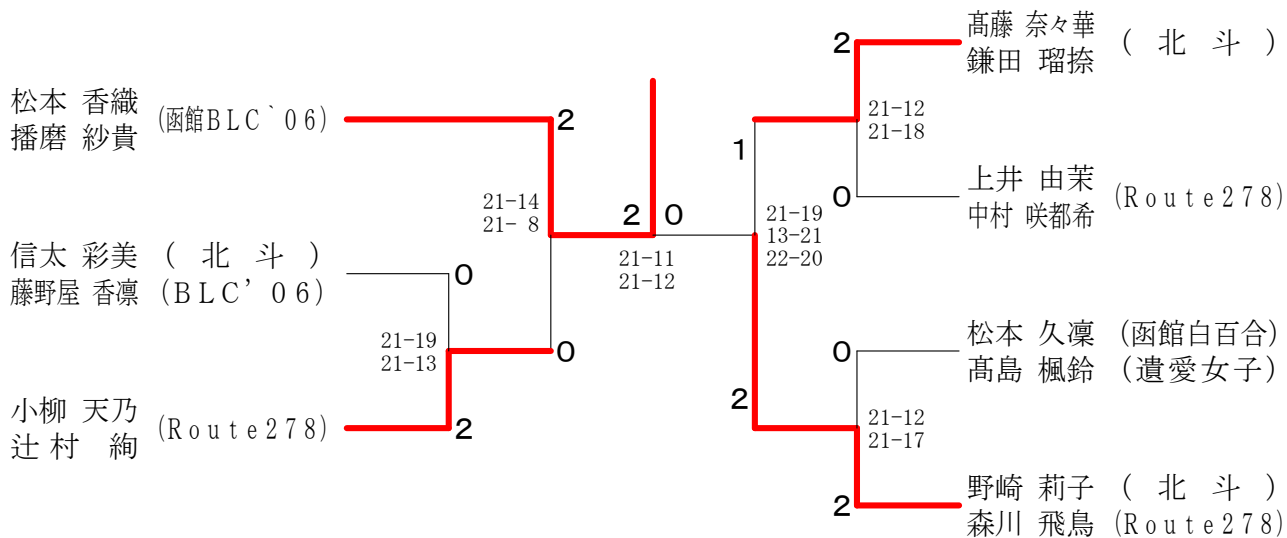

第76回函館地区バドミントン選手権大会 兼 会長杯争奪バドミントン大会

大正一九一一年九月十五日-十六日 函館アリーナ

ベテランダブルス

一般女子ダブルス