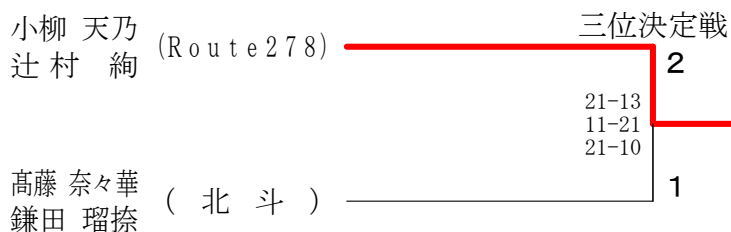

第76回函館地区バドミントン選手権大会 兼 会長杯争奪バドミントン大会

大正一九一一年九月十五日-十六日 函館アリーナ

ベテランダブルス

一般女子ダブルス