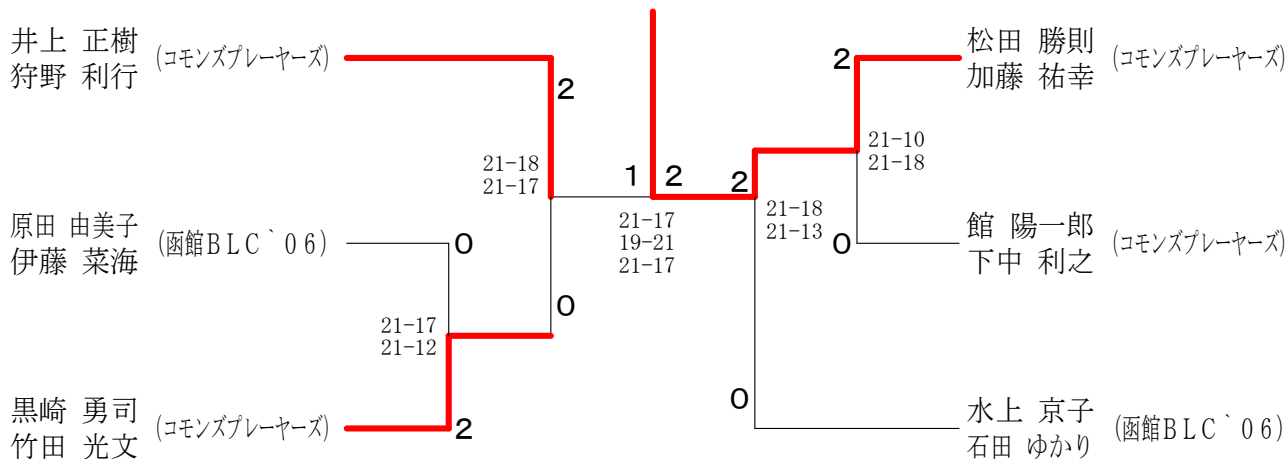

第76回函館地区バドミントン選手権大会 兼 会長杯争奪バドミントン大会

大正一九一一年九月十五日-十六日 函館アリーナ

ベテランダブルス