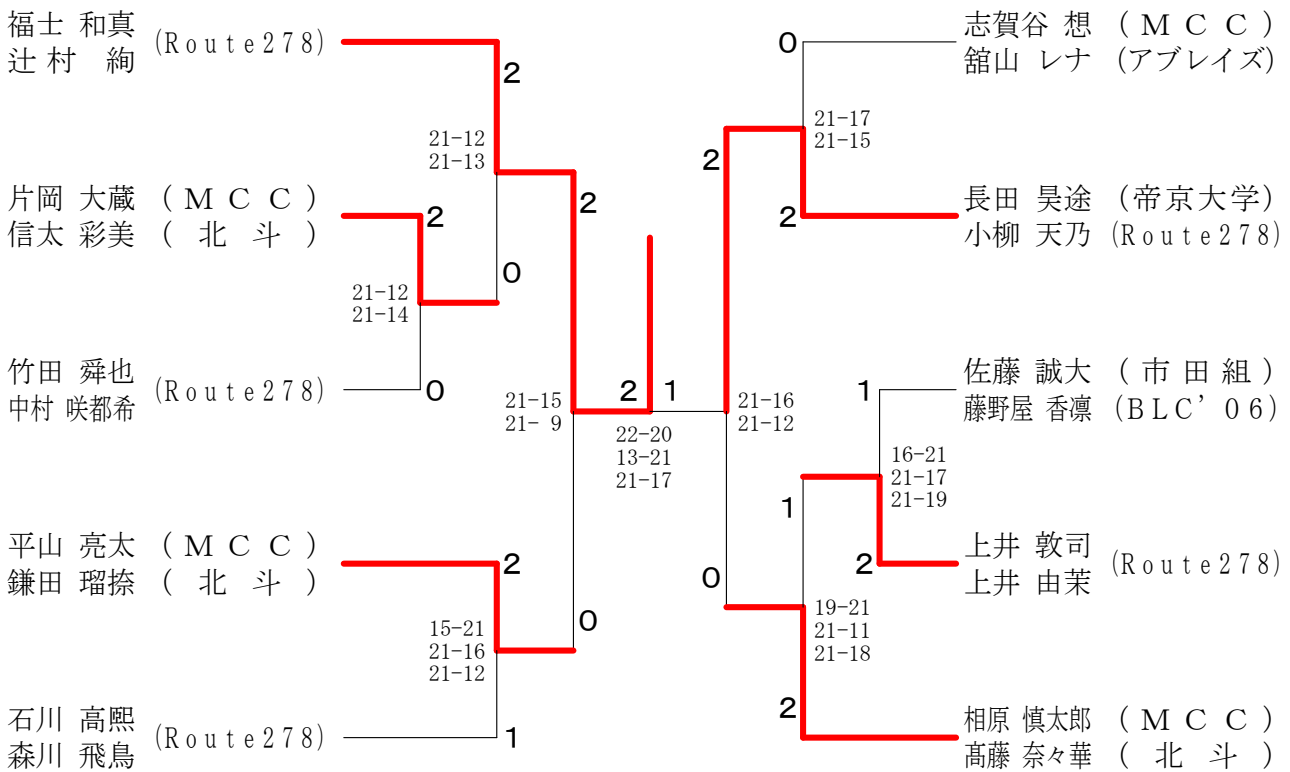

第76回函館地区バドミントン選手権大会 兼 会長杯争奪バドミントン大会
ベテランシングルス 大正-1911年9月15日-16日 函館アリーナ

竹田 光文 (コモンズプレーヤーズ)	2	21-12 21-14
下中 利之 (コモンズプレーヤーズ)	0	

一般女子シングルス

鎌田 瑠捺 (北斗)	2	21-12 20-22 21-14
中村 咲都希 (Route 278)	1	

セミベテランシングルス

野原 利哉 (コモンズプレーヤーズ)	0	21-4 21-12
辻村 昌彦 (コモンズプレーヤーズ)	2	

混合ダブルス

三位決定戦

平山 亮太 (MCC)	1	15-21 21-15 21-16
鎌田 瑠捺 (北斗)	0	
相原 慎太郎 (MCC)	2	
高藤 奈々華 (北斗)	0