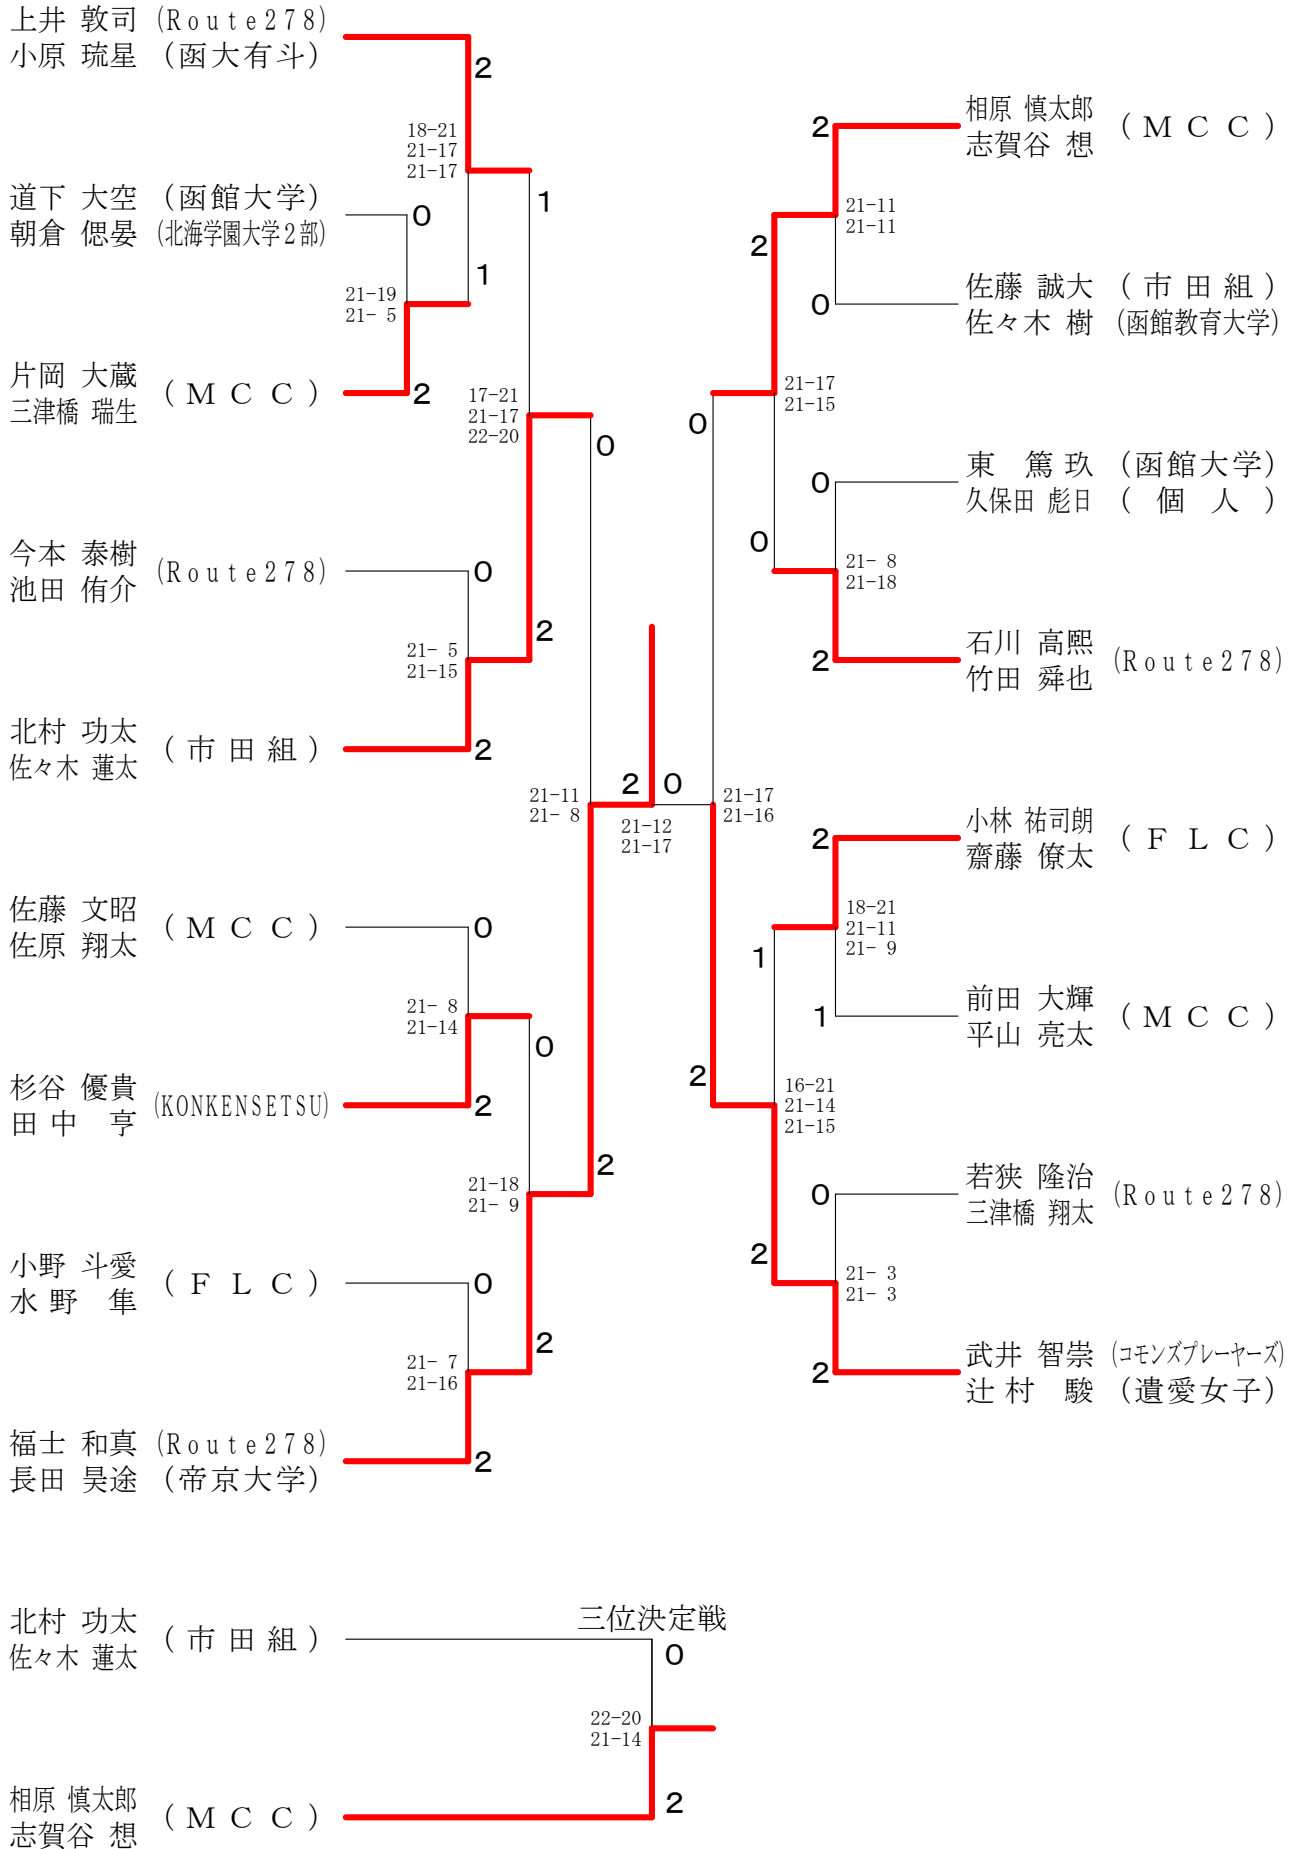

第76回函館地区バドミントン選手権大会 兼 会長杯争奪バドミントン大会

大正一九一一年九月十五日-十六日 函館アリーナ

一般男子ダブルス