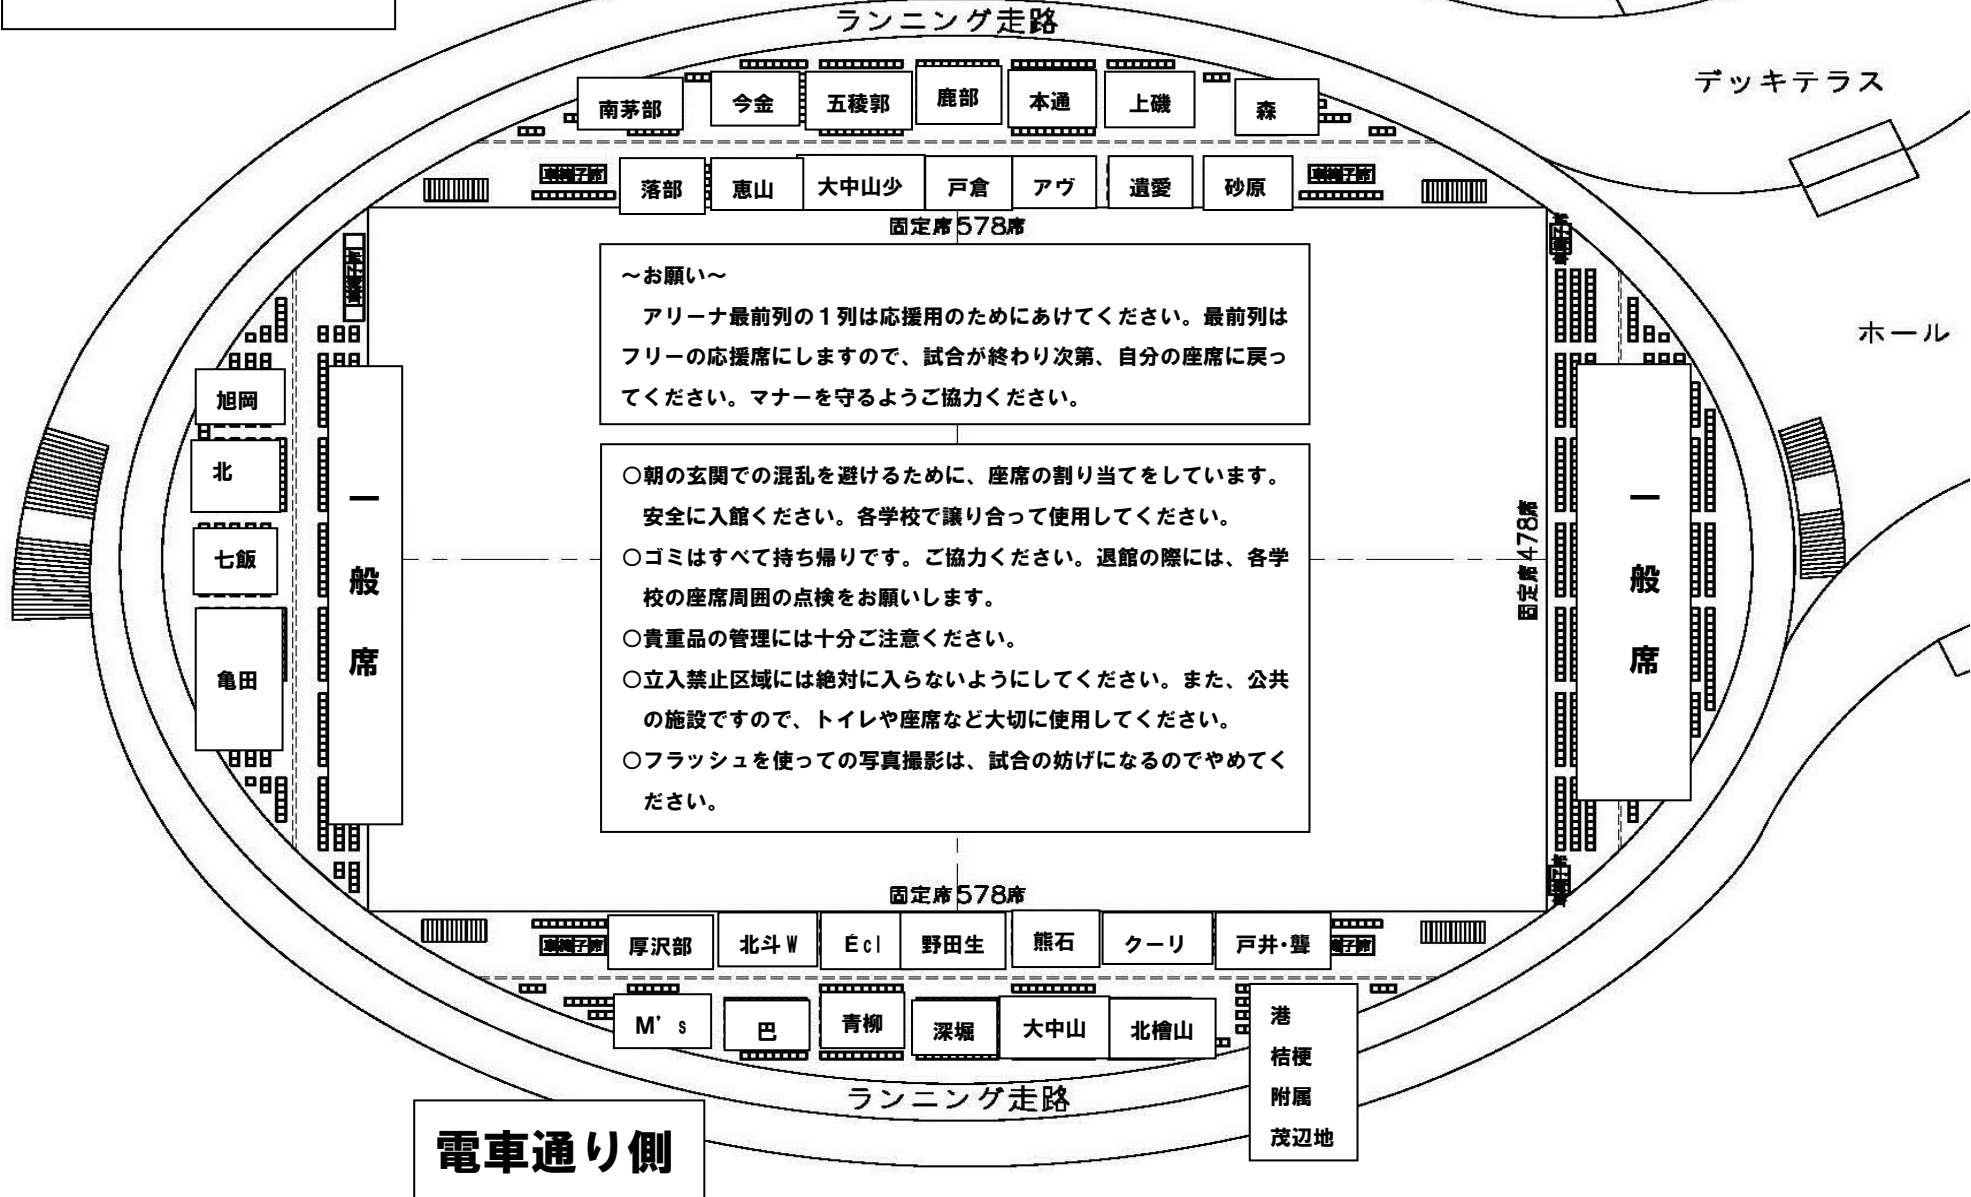

ホール側の中央入口を8時30分に開場しますので、そこからお入りください。

函館サーモン・まるなまホール側

～お願い～

アリーナ最前列の1列は応援用のためにあけてください。最前列はフリーの応援席にしますので、試合が終わり次第、自分の座席に戻ってください。マナーを守るようご協力ください。

- 朝の玄関での混乱を避けるために、座席の割り当てをしています。安全に入館ください。各学校で譲り合って使用してください。
- ゴミはすべて持ち帰ります。ご協力ください。退館の際には、各学校の座席周囲の点検をお願いします。
- 貴重品の管理には十分ご注意ください。
- 立入禁止区域には絶対に入らないようにしてください。また、公共の施設ですので、トイレや座席など大切に使用してください。
- フラッシュを使つての写真撮影は、試合の妨げになるのでやめてください。

電車通り側