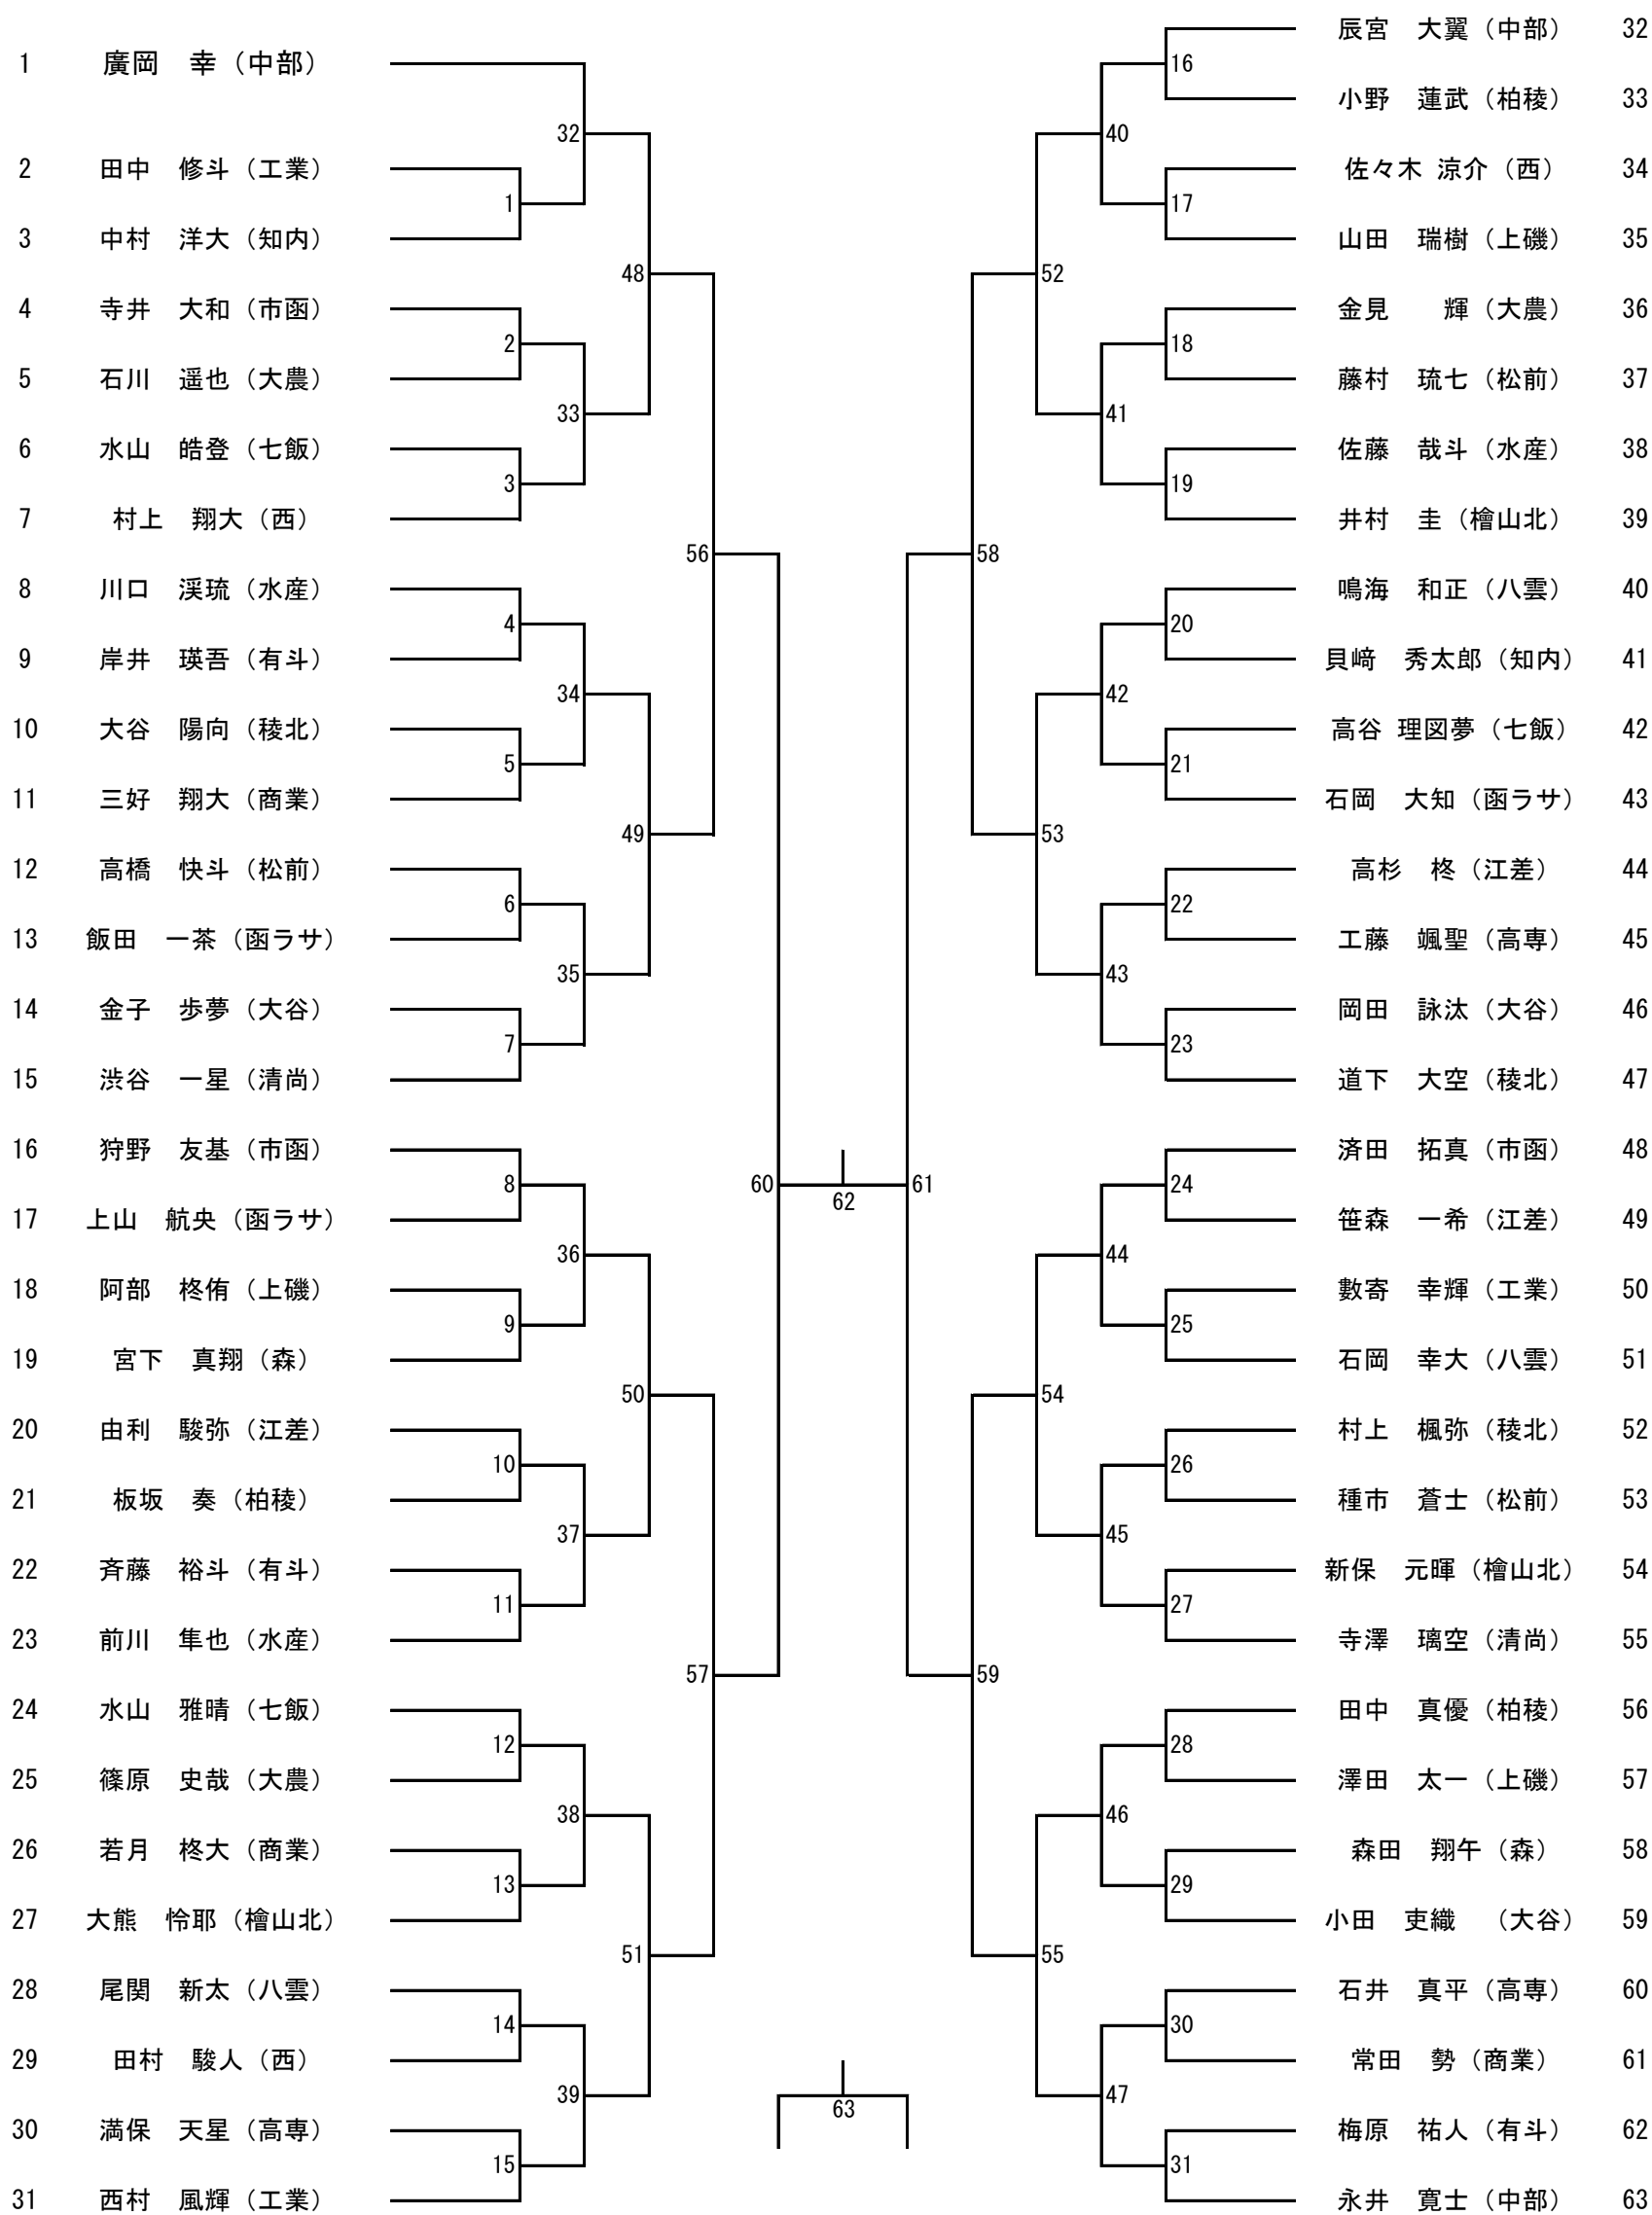

男子団体（B T）

女子団体（G T）

男子ダブルス (BD)

男子シングルス（BS）

女子ダブルス (GD)

女子シングルス (GS)