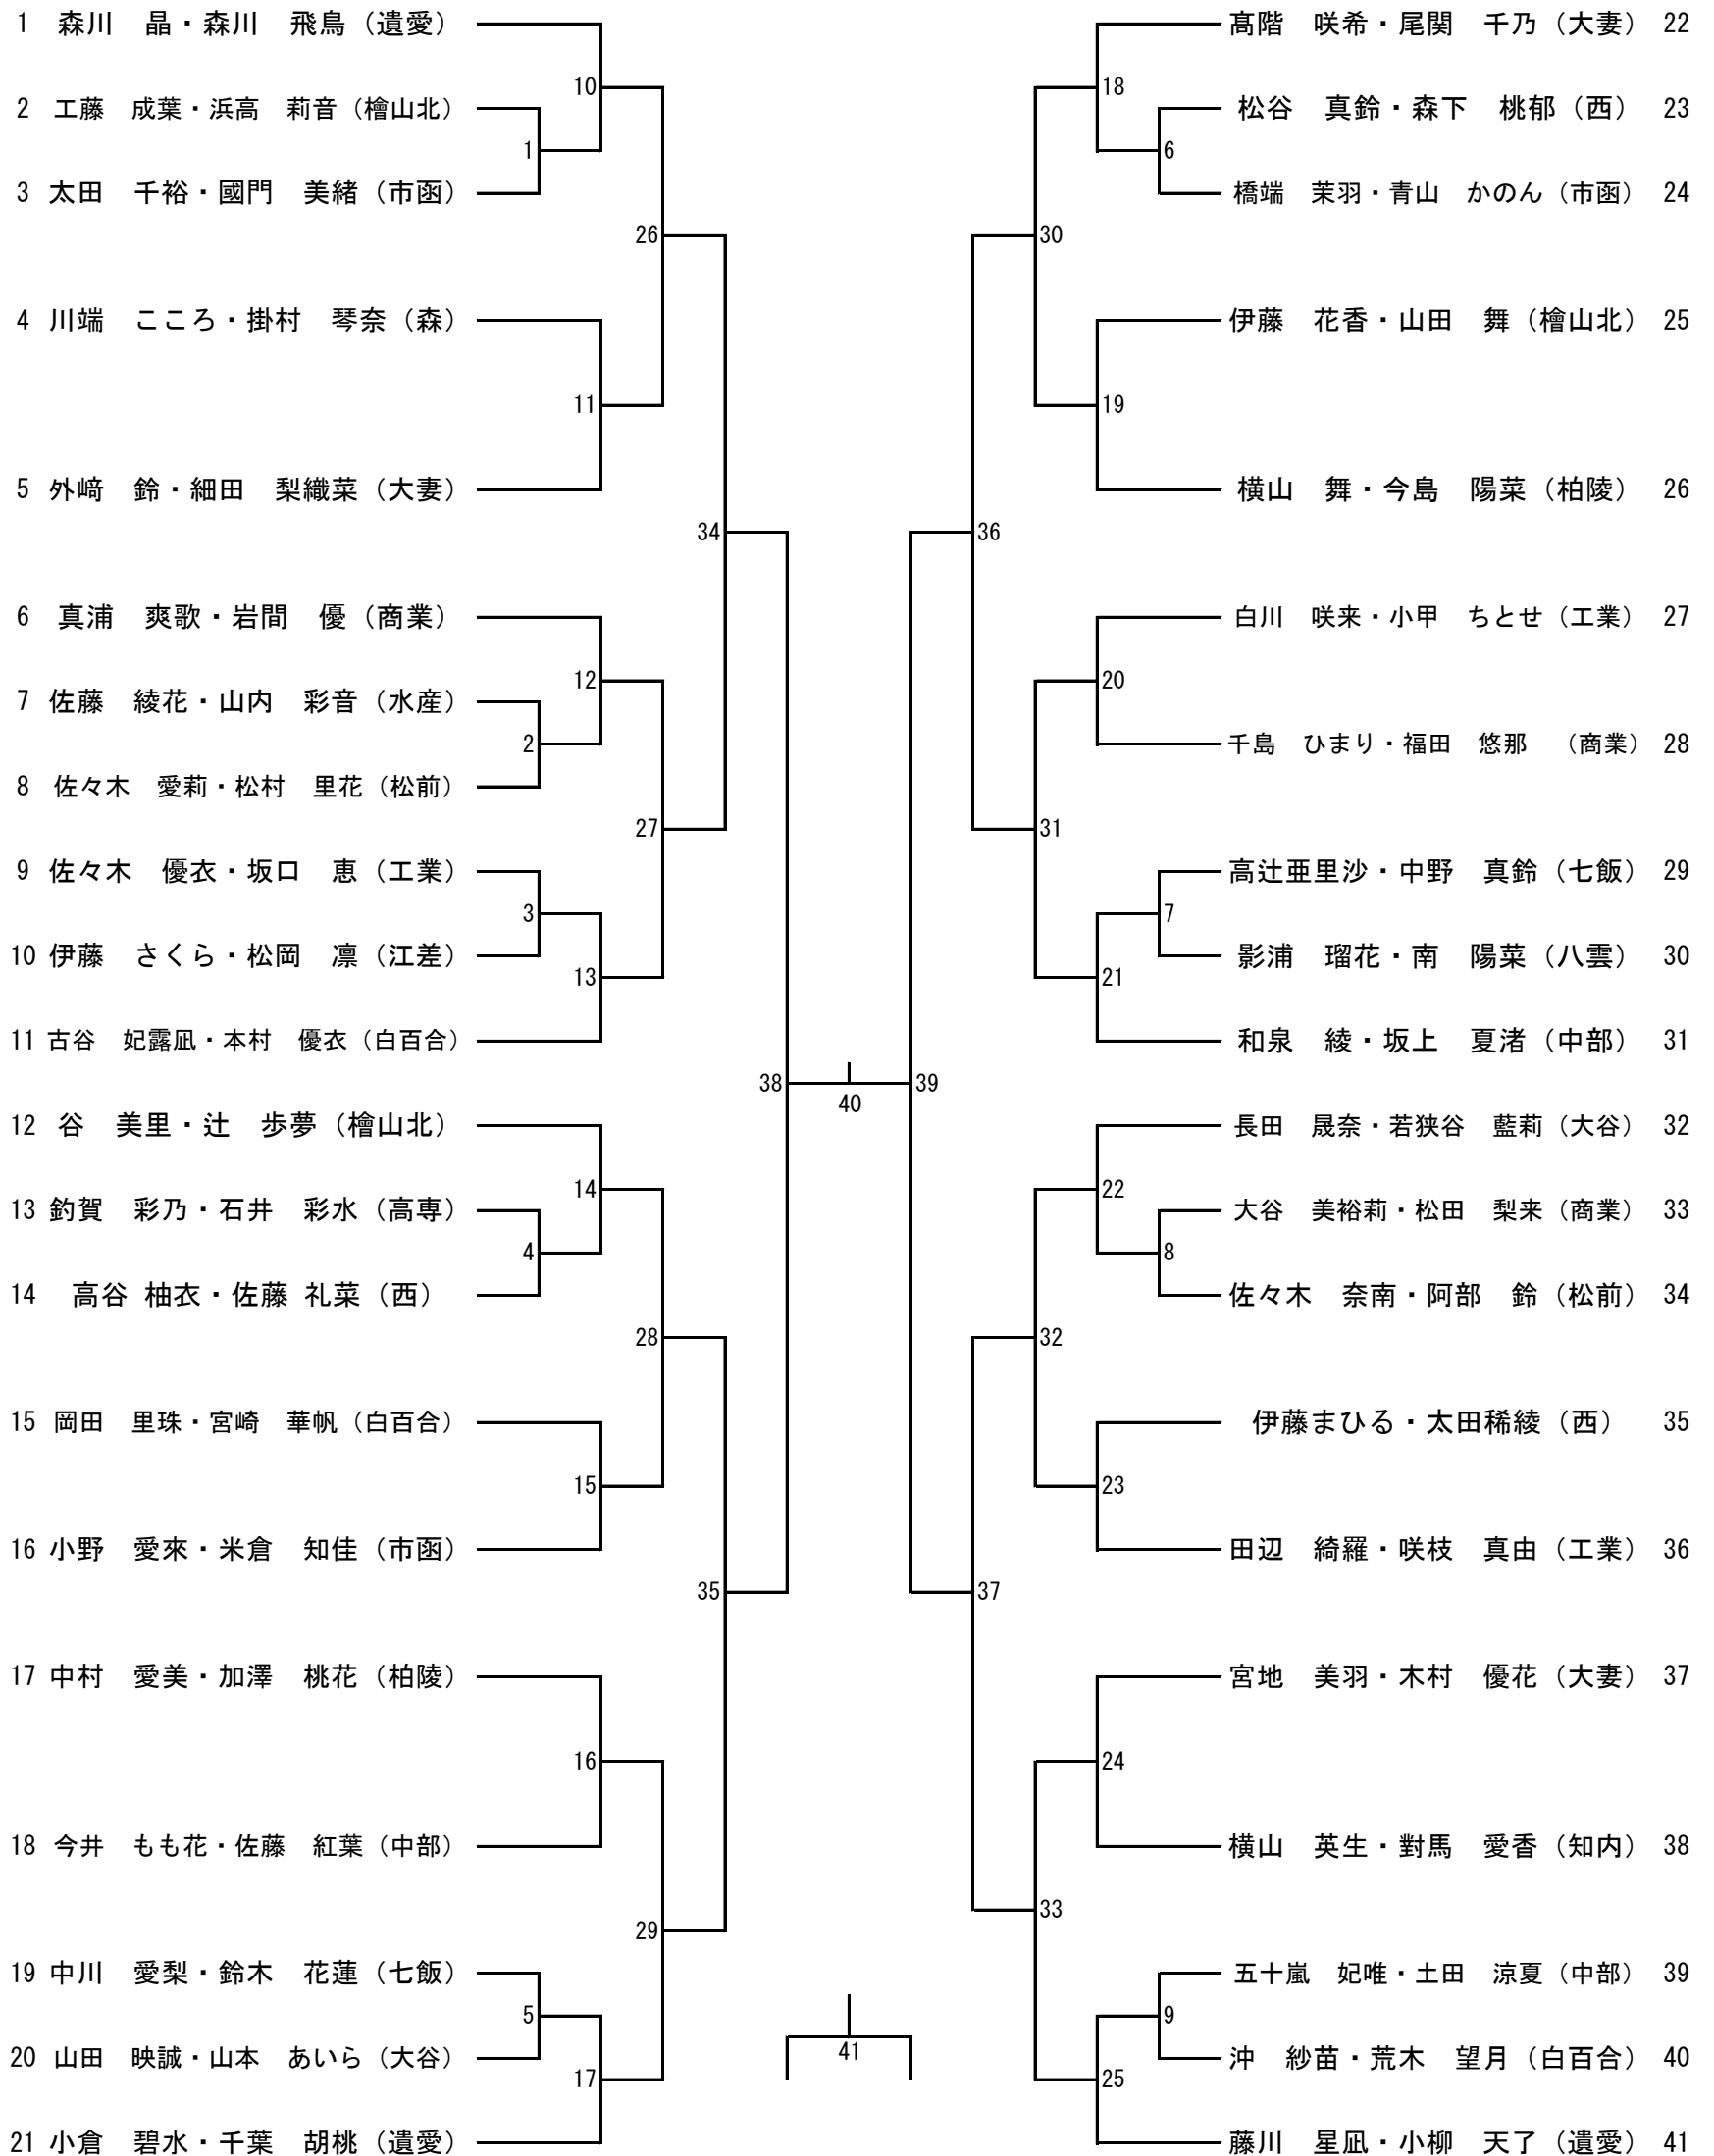

男子団体（B T）

女子団体（G T）

男子ダブルス (BD)

男子シングルス（BS）

女子ダブルス (GD)

女子シングルス (GS)