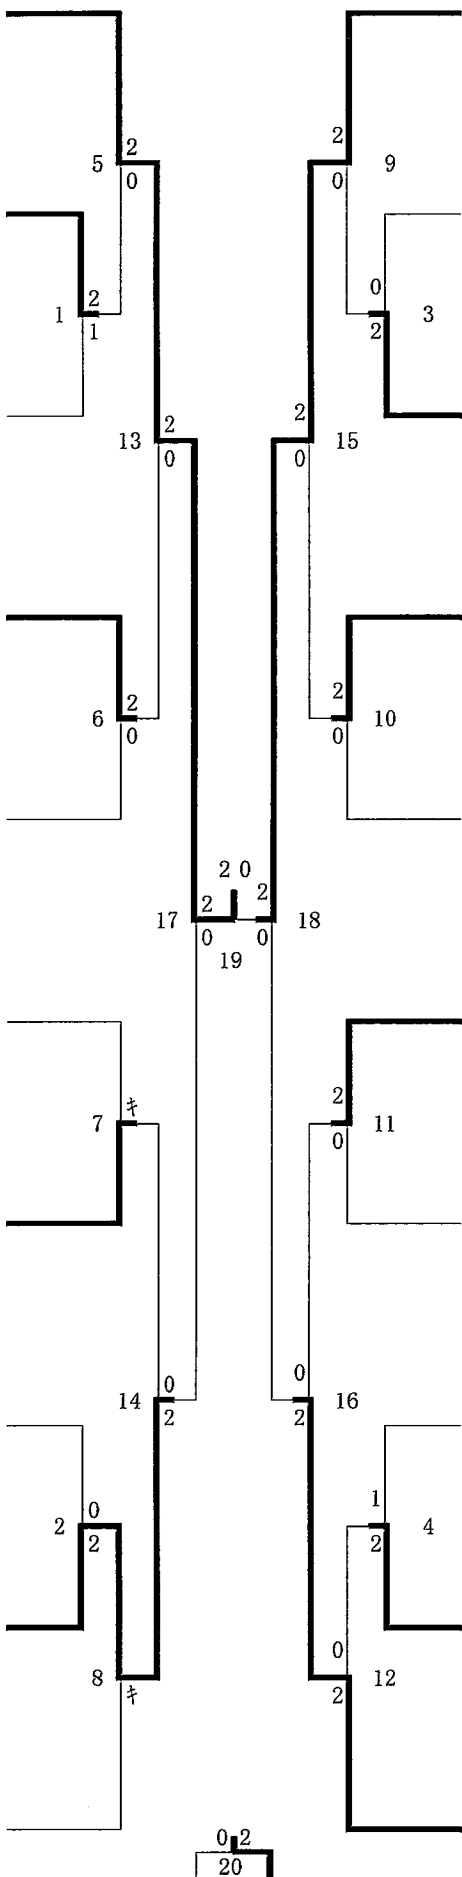

地区小学生大会(01-07-21実施) 小学4年女子シングルス

0001	野崎 優衣 (森少年団)		惣山 美月 (森少年団)	001
0002	木村 朱里 (大中山少年団)		伊瀬 恵愛 (七飯ジュニア)	001
0003	長井 結衣 (北斗 Wings)		西山 桜 (大中山少年団)	001
0004	佐藤 凛 (函館ベアーズ)		辻原 夢羽 (森少年団)	001
0005	岡田 友珠 (東山BC)		口川 橙花 (大野ジュニア)	001
0006	大清水 晴叶 (七飯ジュニア)		神田 稀咲 (SBC)	001
0007	中村 柚月 (森少年団)		内田 結菜 (大中山少年団)	001
0008	成田 紀奈 (函館ベアーズ)		櫻田 陽菜 (森少年団)	001
0009	西山 柚 (大中山少年団)		沢田 羽月 (北斗上磯ジュニア)	001
0010	内田 夕楽 (森少年団)		佐藤 仁菜 (函館ベアーズ)	002