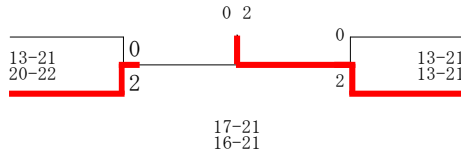

平成21年高校新人戦（個人戦）（21-11-27実施） 高校男子ダブルス5位決定戦

0001 田中 京介 (知内高校)
小林 龍
0002 佐々木健児 (有斗高校)
三浦 涼

0003 川越 一真 (函館高専)
永井 遼大
0004 斉藤 貴弘 (市立函館高校)
細畑 幸太