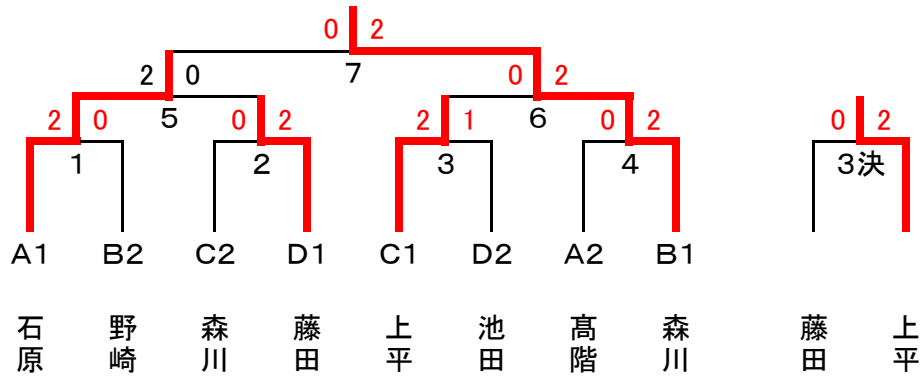

平成27年度 全日本ジュニアバドミントン大会 南北海道予選会
函館地区選考会 女子

<女子の部>

森川 晶(本通)

Aブロック

	石原	平井	高階
1 石原(本通)		○ 2-0	○ 2-0
2 平井(森)	× 0-2		× 0-2
3 高階(砂原)	× 0-2	○ 2-0	

Bブロック

	森川	野崎	高橋	村瀬
1 森川昌(本通)		○ 2-0	○	○ 2-0
2 野崎(森)	× 0-2		× 0-2	○ 2-0
3 高橋(七飯J)	× 棄権	○ 2-0		× 0-2
4 村瀬(今金)	× 0-2	× 0-2	○ 2-0	

Cブロック

	上平	高橋	森川	小倉
1 上平(附属)		○ 2-0	○ 2-0	○ 2-1
2 高橋(北斗J)	× 0-2		× 0-2	× 0-2
3 森川飛(本通)	× 0-2	○ 2-0		○ 2-0
4 小倉(赤川)	× 1-2	○ 2-0	× 0-2	

Dブロック

	池田	落合	藤田	川村
1 池田(石別)		○ 2-0	× 0-2	○ 2-0
2 落合(砂原)	× 0-2		× 0-2	× 0-2
3 藤田(本通)	○ 2-0	○ 2-0		○ 2-0
4 川村(森)	× 0-2	○ 2-0	× 0-2	