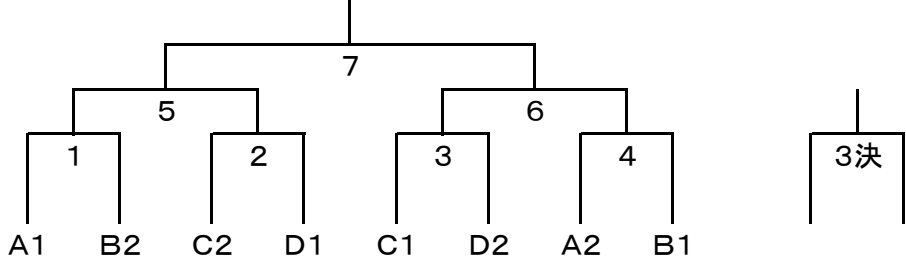

平成28年度 全日本ジュニアバドミントン大会 南北海道予選会
函館地区選考会 組み合わせ

<男子の部>

Aブロック

	西村	竹田	新栄	佐々木
1	西村(桔梗)			
2	竹田(日新)			
3	新栄(潮見)			
4	佐々木(森)			

Bブロック

	中村	池田	長田	由利
1	中村(大野)			
2	池田(日新)			
3	長田(北J)			
4	由利(館)			

Cブロック

	砂原	小山内	今	佐藤
1	砂原(附属)			
2	小山内(北J)			
3	今(上磯)			
4	佐藤(大中山)			

Dブロック

	岸井	山田	川村	塩見
1	岸井(七飯)			
2	山田(大野)			
3	川村(上磯)			
4	塩見(上磯)			

平成28年度 全日本ジュニアバドミントン大会 南北海道予選会
函館地区選考会 組み合わせ

<女子の部>

Aブロック

	森川	藤川	由利	千葉
1	森川(本通)			
2	藤川(遺愛)			
3	由利(館)			
4	千葉(遺愛)			

Bブロック

	藤田	高橋	尾留川	小柳
1	藤田(本通)			
2	高橋(七J)			
3	尾留川(館)			
4	小柳(遺愛)			