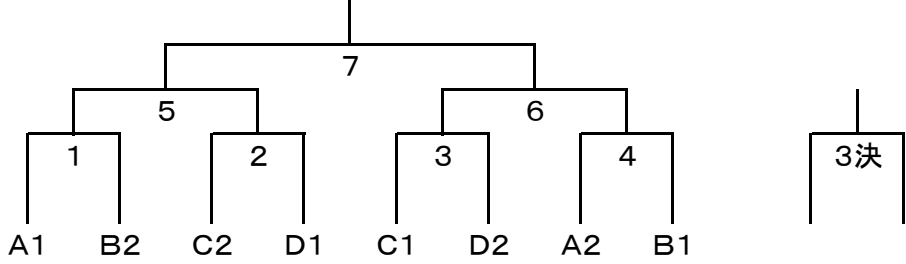

平成28年度 全日本ジュニアバドミントン大会 南北海道予選会
函館地区選考会 組み合わせ

<男子の部>

Aブロック

	西村	竹田	新栄	佐々木
1	西村(桔梗)			
2	竹田(日新)			
3	新栄(潮見)			
4	佐々木(森)			

Bブロック

	中村	池田	長田	由利
1	中村(大野)			
2	池田(日新)			
3	長田(北J)			
4	由利(館)			

Cブロック

	砂原	小山内	今	佐藤
1	砂原(附属)			
2	小山内(北J)			
3	今(上磯)			
4	佐藤(大中山)			

Dブロック

	岸井	山田	川村	塩見
1	岸井(七飯)			
2	山田(大野)			
3	川村(上磯)			
4	塩見(上磯)			

平成28年度 全日本ジュニアバドミントン大会 南北海道予選会
函館地区選考会 組み合わせ

<女子の部>

Aブロック

	森川	藤川	由利	千葉
1	森川(本通)			
2	藤川(遺愛)			
3	由利(館)			
4	千葉(遺愛)			

Bブロック

	藤田	高橋	尾留川	小柳
1	藤田(本通)			
2	高橋(七J)			
3	尾留川(館)			
4	小柳(遺愛)			