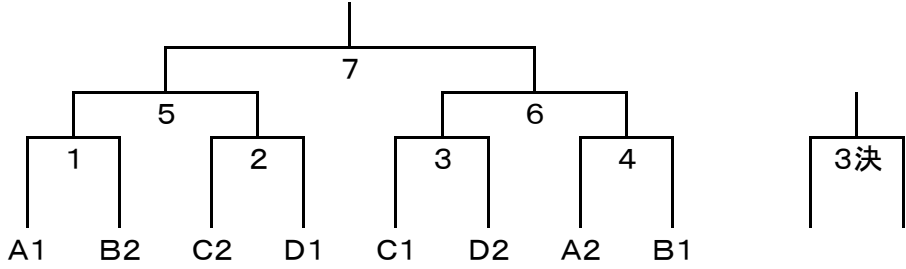

平成29年度 全日本ジュニアバドミントン大会南北海道予選会
函館地区選考会 組み合わせ

<男子の部>

Aブロック

	砂原	飯田	鈴谷	辻原
1 砂原(附属)	/			
2 飯田(森)		/		
3 鈴谷(館)			/	
4 辻原(森)				/

Bブロック

	小山内	大森	宮下	長田
1 小山内(上磯)	/			
2 大森(館)		/		
3 宮下(森)			/	
4 長田(亀田)				/

Cブロック

	川村	後藤	山田	加藤
1 川村(上磯)	/			
2 後藤(Gla)		/		
3 山田(大野)			/	
4 加藤(森)				/

Dブロック

	今	菅原	中村	田中
1 今(上磯)	/			
2 菅原(函べ)		/		
3 中村(大野)			/	
4 田中(五稜郭)				/