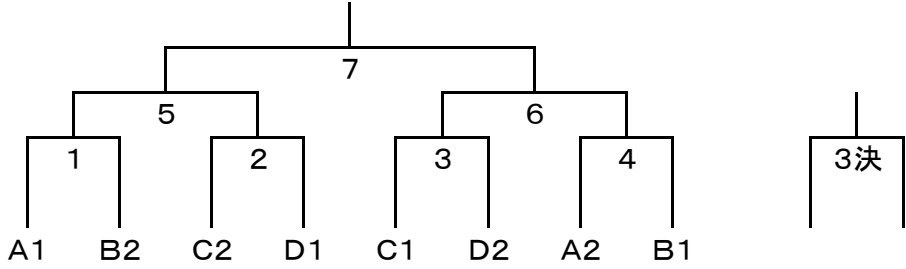

平成30年度 全日本ジュニアバドミントン大会南北海道予選会
函館地区選考会 組み合わせ

<男子の部>

Aブロック

	小山内	橋	高橋	飯田
1	小山内(上磯)			
2	橋(巴)			
3	高橋(本通)			
4	飯田(森)			

Bブロック

	長田	中村	佐藤	田村
1	長田(亀田)			
2	中村(巴)			
3	佐藤(本通)			
4	田村(日新)			

Cブロック

	小原	西村	辻原	後藤
1	小原(亀田)			
2	西村(北斗wi)			
3	辻原(森)			
4	後藤(附属)			

Dブロック

	野崎	岩村	宮下	菅野
1	野崎(森)			
2	岩村(上磯J)			
3	宮下(森)			
4	菅野(森)			