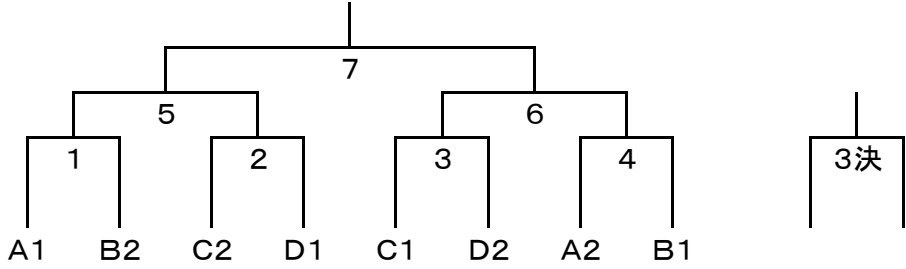

平成30年度 全日本ジュニアバドミントン大会南北海道予選会  
函館地区選考会 組み合わせ

<女子の部>

Aブロック

	高橋	長谷川	伊藤
1	高橋(七飯)		
2	長谷川(青柳)		
3	伊藤(森)		

Bブロック

	上平	竹下	帯川
1	上平(附属)		
2	竹下(本通)		
3	帯川(大中山)		

Cブロック

	堀	篠沢	太田
1	堀(大野)		
2	篠沢(上磯J)		
3	太田(七飯)		

Dブロック

	住吉	安田	小池	福士
1	住吉(桔梗)			
2	安田(本通)			
3	小池(森少)			
4	福士(大中山)			