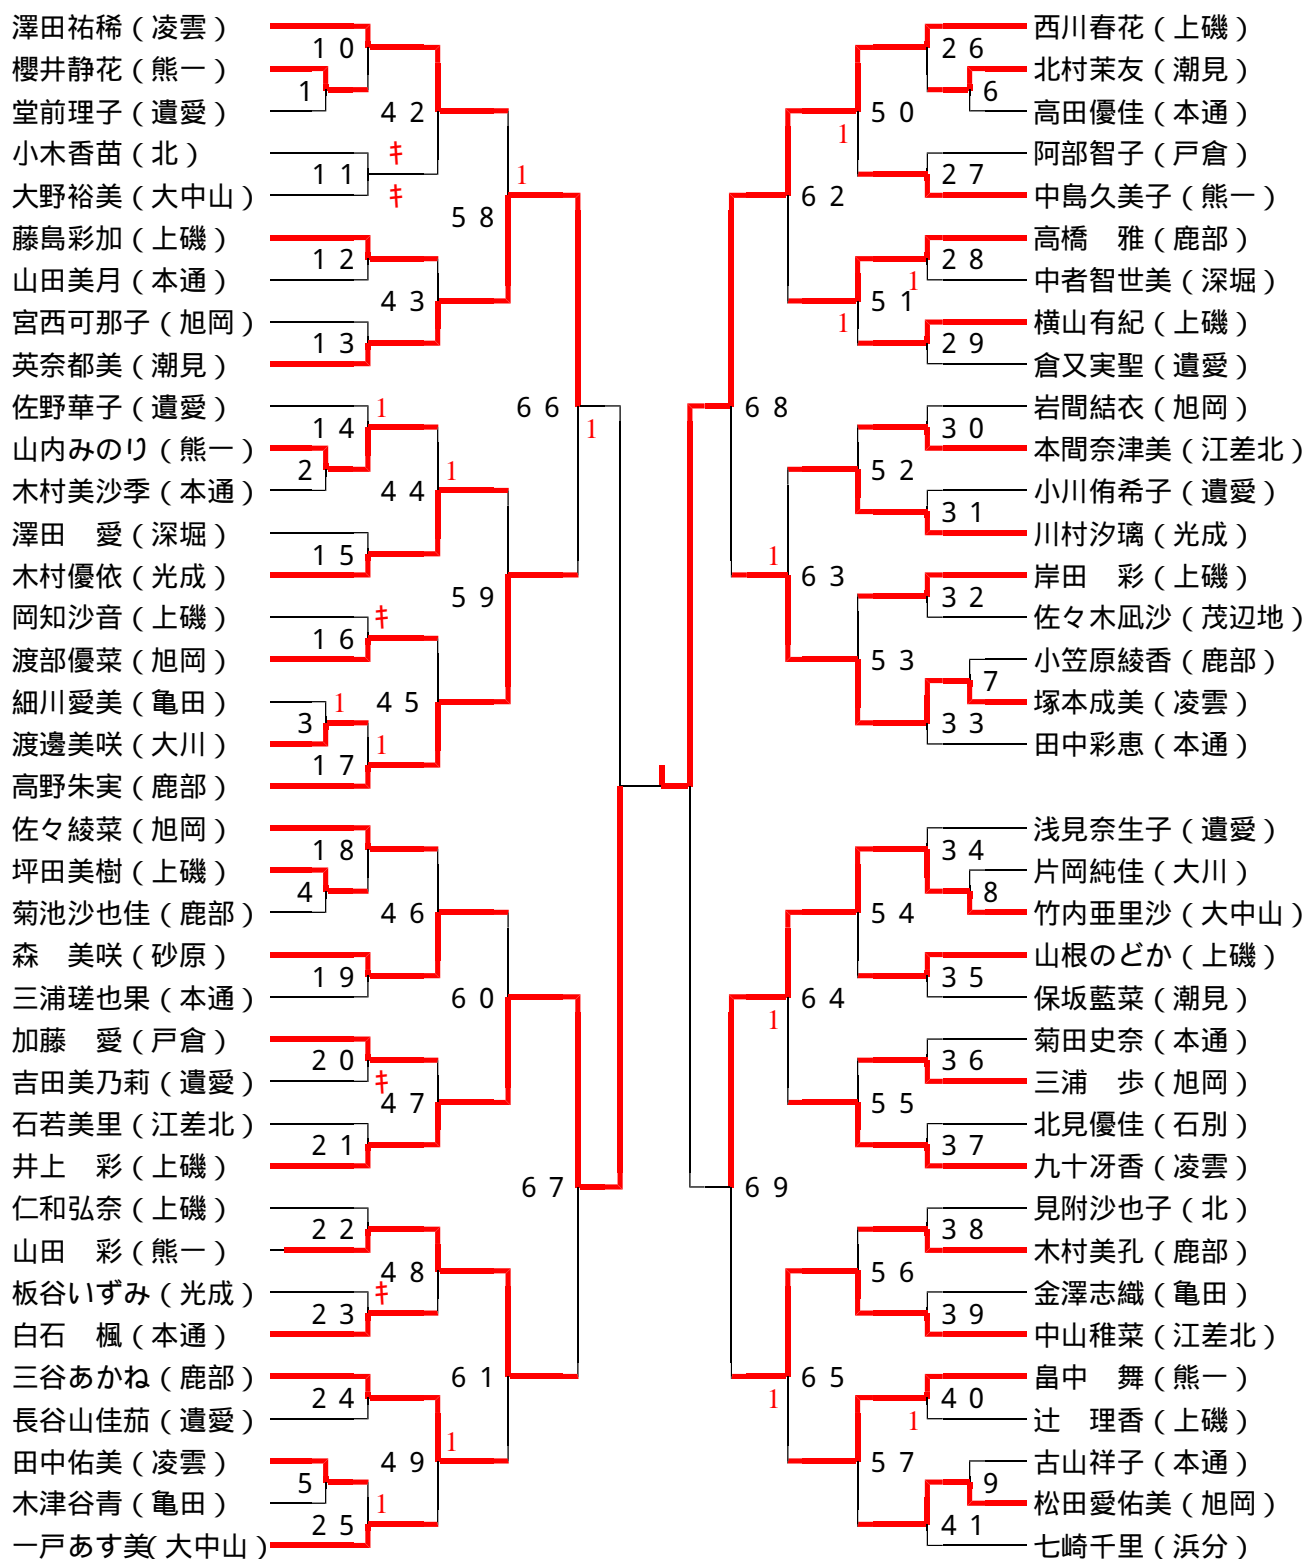

# 男子シングルス ( B S A )      5 3

# 男子シングルス ( B S B ) 8 2

## 男子ダブルス ( B D A )      2 2

## 男子ダブルス ( B D B )      2 1

女子シングルス ( G S A ) 3 1

女子ダブルス ( G D A ) 2 0

女子シングルス ( G S B )

7 3

女子ダブルス ( G D B )

3 8