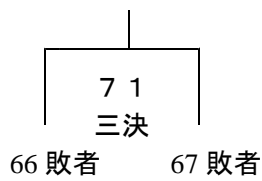

◆ 3年男子ダブルス (3BD) ◆ 35

◆ 2年男子ダブルス (2BD) ◆ 38

◆ 3年女子ダブルス (3 GD) ◆ 4 2

1 片岡純佳・渡邊実咲(大川)	1 1			七崎千里・村上麻里紗(浜分)	22		
2 鶴尾千里・佐藤 綾(戸倉)	1			川崎晴香・吉田早紀(旭岡)	23		
3 古山祥子・進藤 望(本通)	2 7			氏家茉綾・保坂藍菜(潮見)	24		
4 立花来夏・今井麻奈美(亀田)	1 2			佐々木梨夏・三富麻衣(戸倉)	25		
5 北川愛美・永倉優衣(熊二)		3 5		高橋 雅・佐藤悠衣(鹿部)	26		
6 中者智世美・佐藤加奈(深堀)	1 3		3 7	三野宮愛・横山史帆(深堀)	27		
7 三谷あかね・盛田千智(鹿部)	2			2 1	渋谷沙季子・岸村望(亀田)	28	
8 鎌田 和・林あずさ(落部)	2 8			3 2	田中彩恵・永浦彩希(本通)	29	
9 川村汐璃・木村優衣(光成)	3			7	須田花奈恵・佐々木江里奈	30	
10 木村彩菜・佐々綾菜(鹿部)	1 4			2 2	(今金)		
11 九十冴香・澤田祐稀(凌雲)		3 9	4 0		中田ゆかり・藤倉亜砂実(北)	31	
12 倉又実聖・齊藤万柚子(遺愛)		41		2 3	吉田友梨恵・小林美香	32	
13 窪田瑞穂・干場海里(旭岡)	1 5			8	(茂辺地)		
14 北地桃香・佐藤智恵子(戸倉)	4				大沢みゆき・公平亜紗夏	33	
15 小原まみ・高橋真理子(茂辺)	2 9				(戸倉)		
16 水島悠莉・三浦真帆(本通)	1 6			3 3	岩島由季・森 美咲(砂原)	34	
17 田中むつみ・北村茉友(潮見)		3 6			岩間結衣・土門優奈(旭岡)	35	
18 川原真央・田中茉梨奈(亀田)	1 7			9	鈴木里沙・太田早紀(深堀)	36	
19 伊藤琴美・川崎美有(今金)	3 0			2 4	川島愛里沙・伊勢彩優美	37	
20 栗原優奈・酒井朱梨(深堀)	5				(大中山)		
21 内田千雅・吉崎美紅(森)	1 8			3 8	櫻井静花・本村奈菜(熊一)	38	
					2 5	菊田史奈・高田優佳(本通)	39
				3 4	篠原麻理乃・藤井 彩(亀田)	40	
					1 0	石田 唯・小笠原綾香(鹿部)	41
					2 6	岸田 彩・藤島彩加(上磯)	42

4 2

◆ 3年男子シングルス (3 BS-1) ◆ 7 1

◆ 2年男子シングルス (2 BS-1) ◆ 69

◆ 2年男子シングルス (2 BS-2) ◆

◆ 3年女子シングルス (3 GS-1) ◆ 68

◆ 3年女子シングルス (3 GS-2) ◆

◆ 2年女子シングルス (2 GS-1) ◆ 86

83 勝者 84 勝者

◆ 2年女子シングルス (2 GS-2) ◆