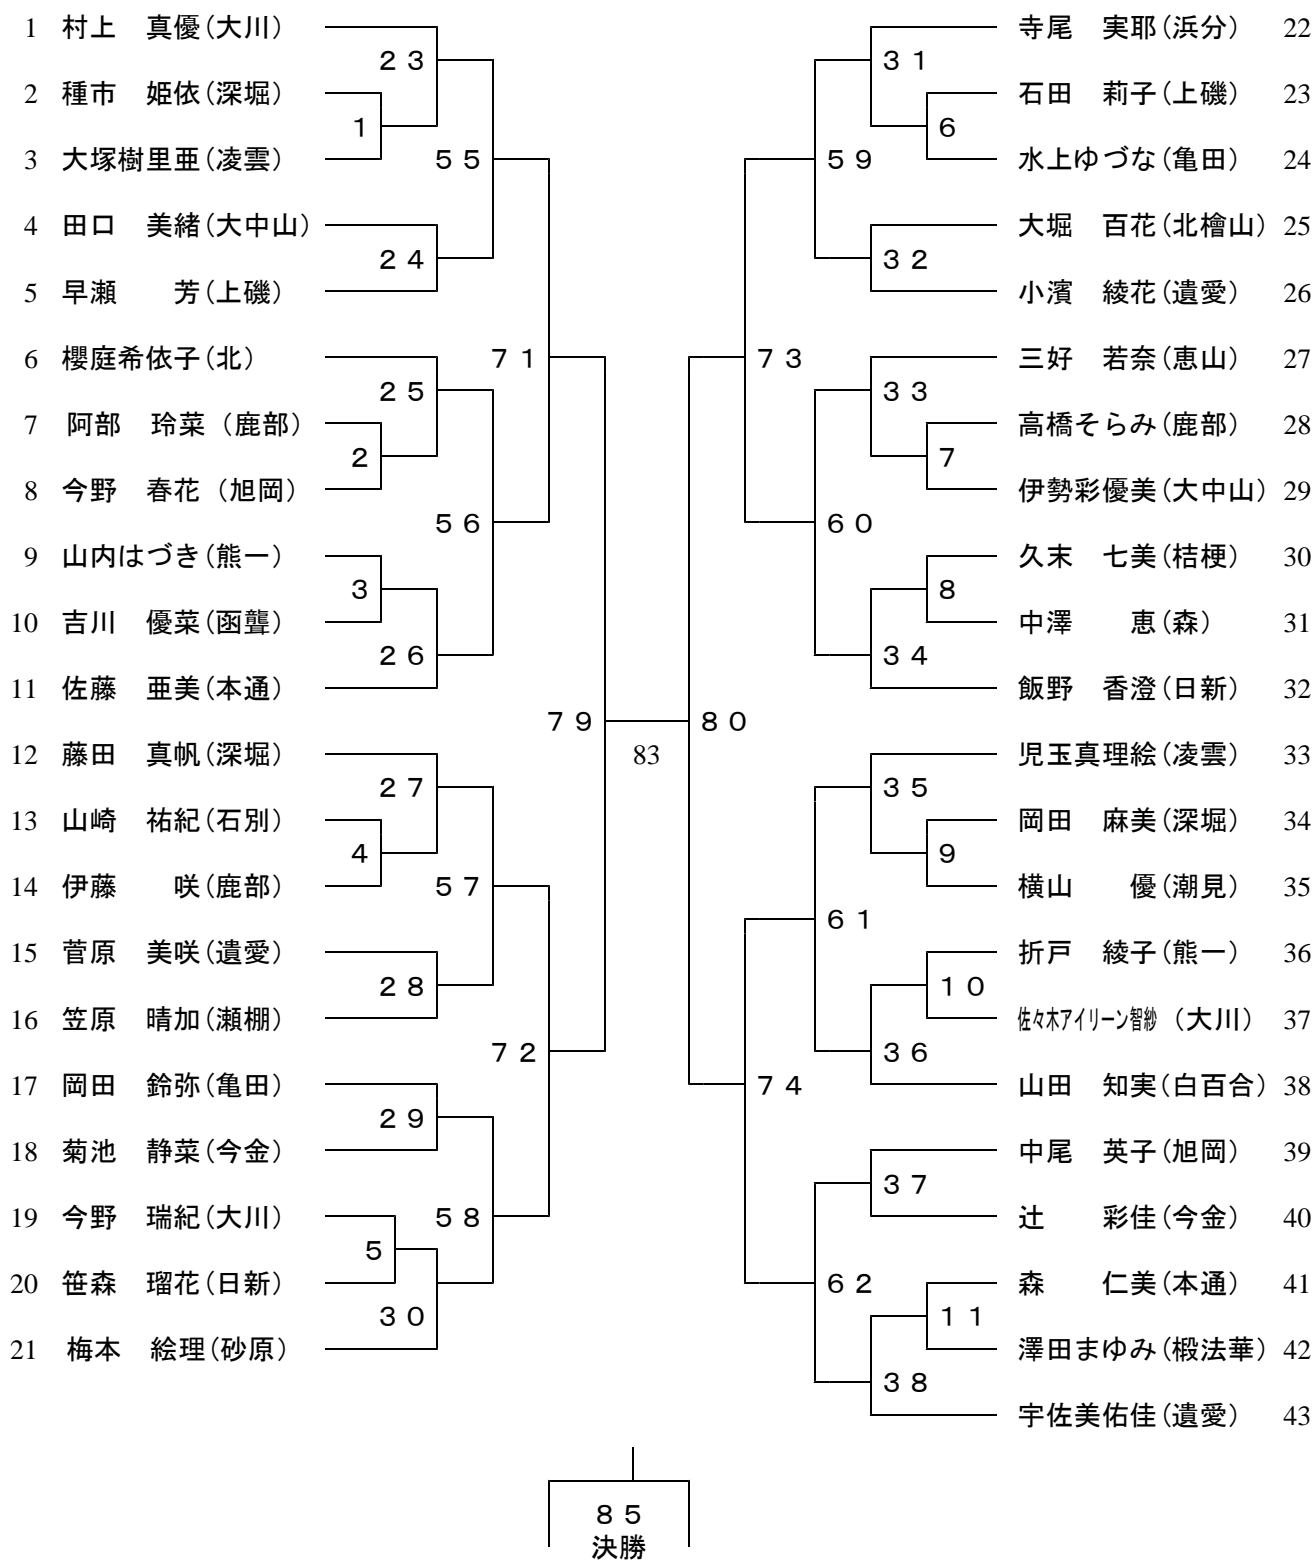

◆ 3年男子ダブルス (3BD) ◆ 35

◆ 2年男子ダブルス (2BD) ◆ 38

◆ 3年女子ダブルス (3 GD) ◆ 4 2

1 片岡純佳・渡邊実咲(大川)	1 1			七崎千里・村上麻里紗(浜分)	22		
2 鶴尾千里・佐藤 綾(戸倉)	1			川崎晴香・吉田早紀(旭岡)	23		
3 古山祥子・進藤 望(本通)	2 7			氏家茉綾・保坂藍菜(潮見)	24		
4 立花来夏・今井麻奈美(亀田)	1 2			佐々木梨夏・三富麻衣(戸倉)	25		
5 北川愛美・永倉優衣(熊二)		3 5		高橋 雅・佐藤悠衣(鹿部)	26		
6 中者智世美・佐藤加奈(深堀)	1 3		3 7	三野宮愛・横山史帆(深堀)	27		
7 三谷あかね・盛田千智(鹿部)	2			2 1	渋谷沙季子・岸村望(亀田)	28	
8 鎌田 和・林あずさ(落部)	2 8			3 2	田中彩恵・永浦彩希(本通)	29	
9 川村汐璃・木村優衣(光成)	3			7	須田花奈恵・佐々木江里奈	30	
10 木村彩菜・佐々綾菜(鹿部)	1 4			2 2	(今金)		
11 九十冴香・澤田祐稀(凌雲)		3 9	4 0		中田ゆかり・藤倉亜砂実(北)	31	
12 倉又実聖・齊藤万柚子(遺愛)		41		2 3	吉田友梨恵・小林美香	32	
13 窪田瑞穂・干場海里(旭岡)	1 5			8	(茂辺地)		
14 北地桃香・佐藤智恵子(戸倉)	4				大沢みゆき・公平亜紗夏	33	
15 小原まみ・高橋真理子(茂辺)	2 9				(戸倉)		
16 水島悠莉・三浦真帆(本通)	1 6			3 3	岩島由季・森 美咲(砂原)	34	
17 田中むつみ・北村茉友(潮見)		3 6			岩間結衣・土門優奈(旭岡)	35	
18 川原真央・田中茉梨奈(亀田)	1 7			9	鈴木里沙・太田早紀(深堀)	36	
19 伊藤琴美・川崎美有(今金)	3 0			2 4	川島愛里沙・伊勢彩優美	37	
20 栗原優奈・酒井朱梨(深堀)	5				(大中山)		
21 内田千雅・吉崎美紅(森)	1 8			3 8	櫻井静花・本村奈菜(熊一)	38	
					2 5	菊田史奈・高田優佳(本通)	39
				3 4	篠原麻理乃・藤井 彩(亀田)	40	
					1 0	石田 唯・小笠原綾香(鹿部)	41
					2 6	岸田 彩・藤島彩加(上磯)	42

4 2

◆ 3年男子シングルス (3 BS-1) ◆ 7 1

◆ 2年男子シングルス (2 BS-1) ◆ 69

◆ 2年男子シングルス (2 BS-2) ◆

◆ 3年女子シングルス (3 GS-1) ◆ 68

◆ 3年女子シングルス (3 GS-2) ◆

◆ 2年女子シングルス (2 GS-1) ◆ 86

83 勝者 84 勝者

◆ 2年女子シングルス (2 GS-2) ◆