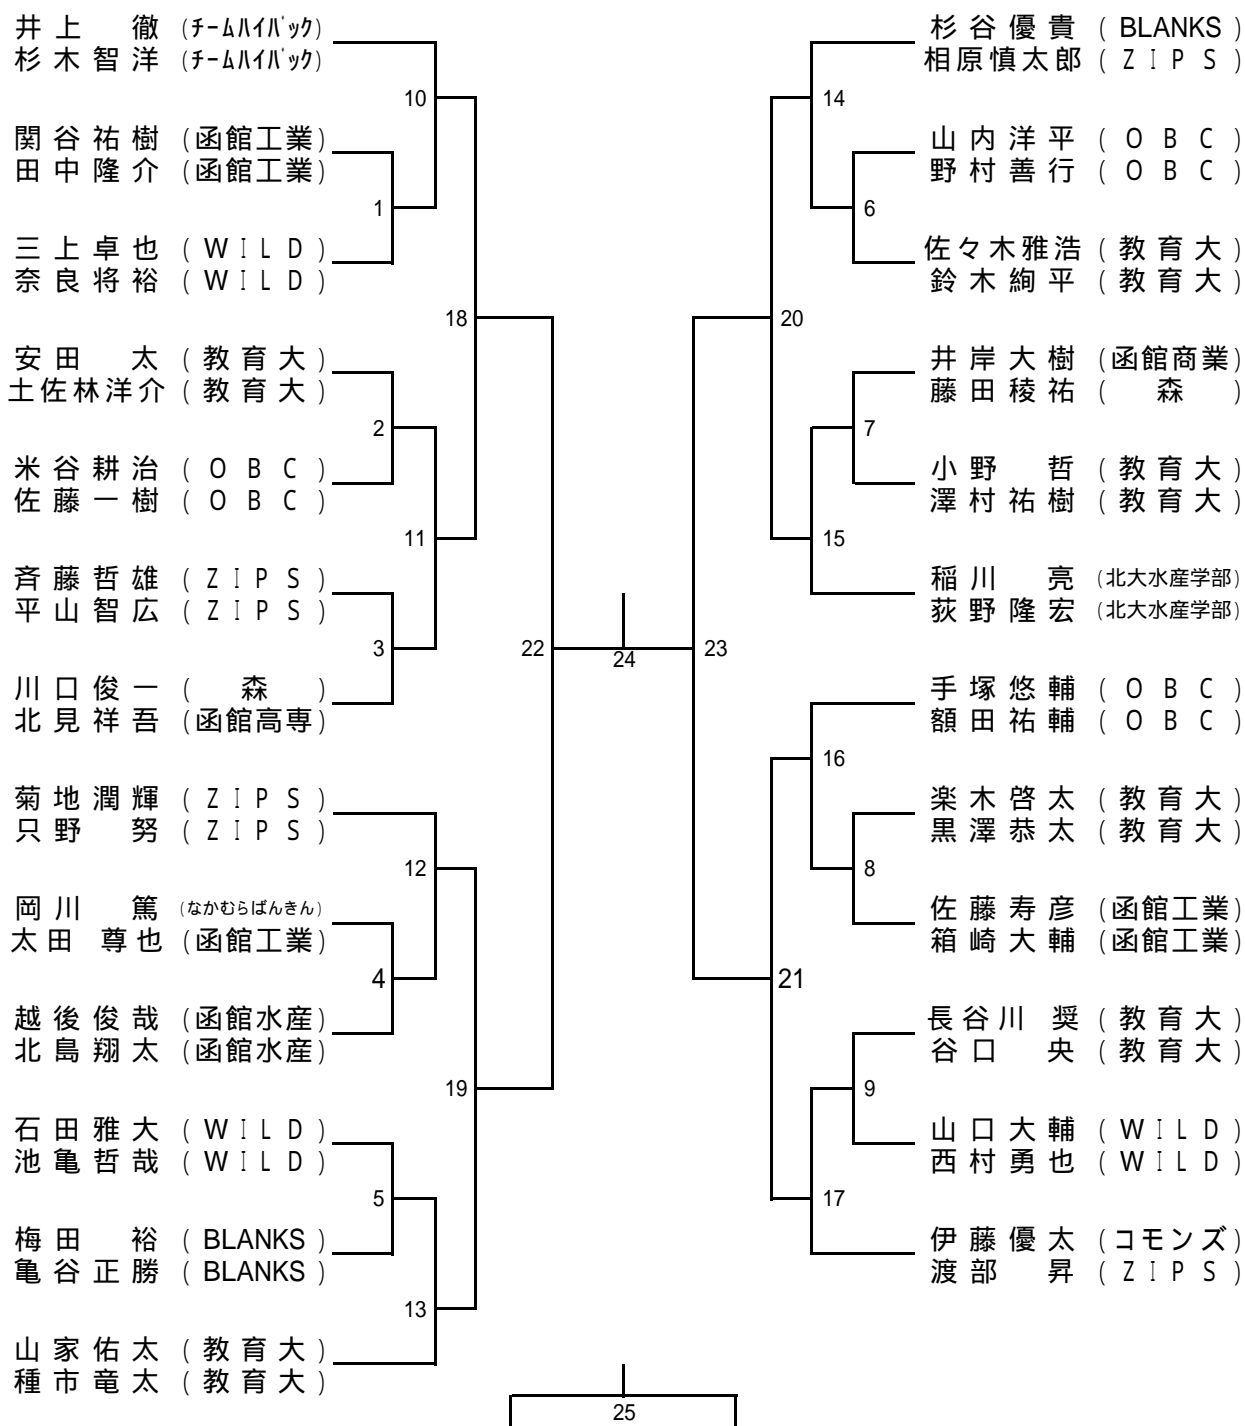

一般男子ダブルス (MD)

セミベテラン男子ダブルス (SVMD)

ベテラン男子ダブルス (VMD)

		佐々木・住田	松田・吉田	三上・伊多波	勝敗	順位
佐々木 堅治 住田 茂	(教職員)					
松田勝則 吉田裕保	(教職員)					
三上 明 伊多波佳幸	(教職員) (ラケットショップイタハ)					

一般女子ダブルス (WD)

セミベテラン女子ダブルス (SVWD)

ミックスタブルス(MIX)

一般男子シングルス(MS)

セミベテラン男子シングルス(SVMS)

ベテラン男子シングルス(VMS)