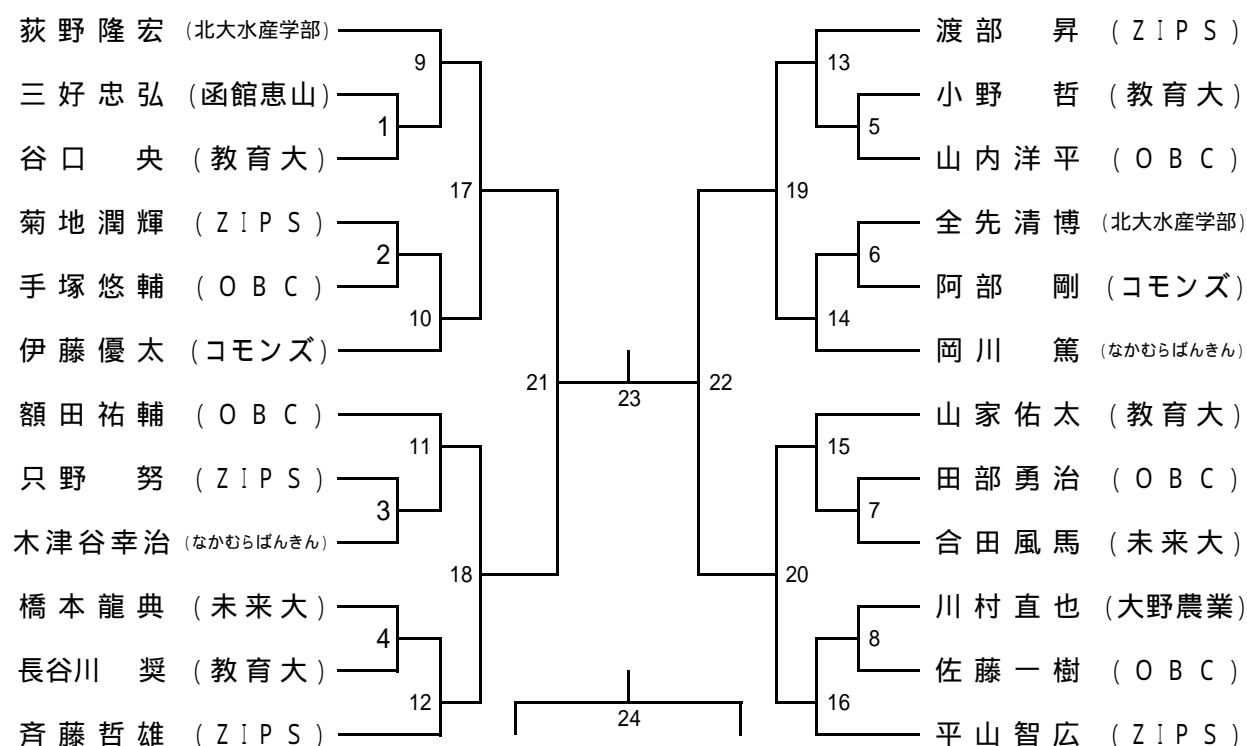

一般男子ダブルス (MD)

セミベテラン男子ダブルス (SVMD)

ベテラン男子ダブルス (VMD)

		佐々木・住田	松田・吉田	三上・伊多波	勝敗	順位
佐々木 堅治 住田 茂	(教職員)					
松田勝則 吉田裕保	(教職員)					
三上 明 伊多波佳幸	(教職員) (ラケットショップイタハ)					

一般女子ダブルス (WD)

セミベテラン女子ダブルス (SVWD)

ミックスタブルス(MIX)

一般男子シングルス(MS)

セミベテラン男子シングルス(SVMS)

ベテラン男子シングルス(VMS)