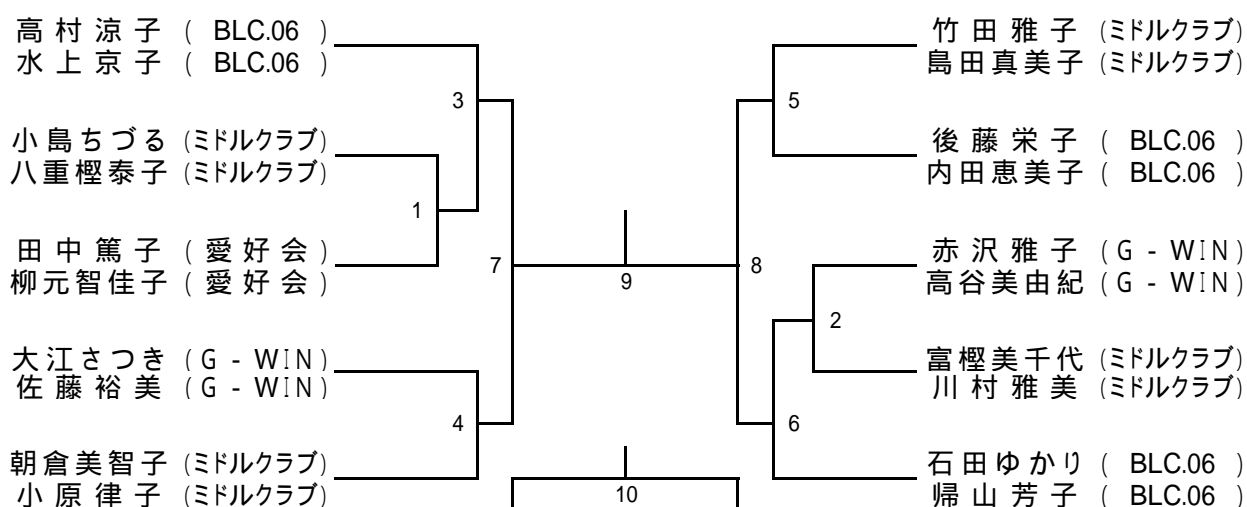

一般男子ダブルス (MD)

セミベテラン男子ダブルス (SVMD)

ベテラン男子ダブルス (VMD)

		佐々木・住田	松田・吉田	三上・伊多波	勝敗	順位
佐々木 堅治 住田 茂	(教職員)					
松田勝則 吉田裕保	(教職員)					
三上 明 伊多波佳幸	(教職員) (ラケットショップイタハ)					

一般女子ダブルス (WD)

セミベテラン女子ダブルス (SVWD)

ミックスタブルス(MIX)

一般男子シングルス(MS)

セミベテラン男子シングルス(SVMS)

ベテラン男子シングルス(VMS)