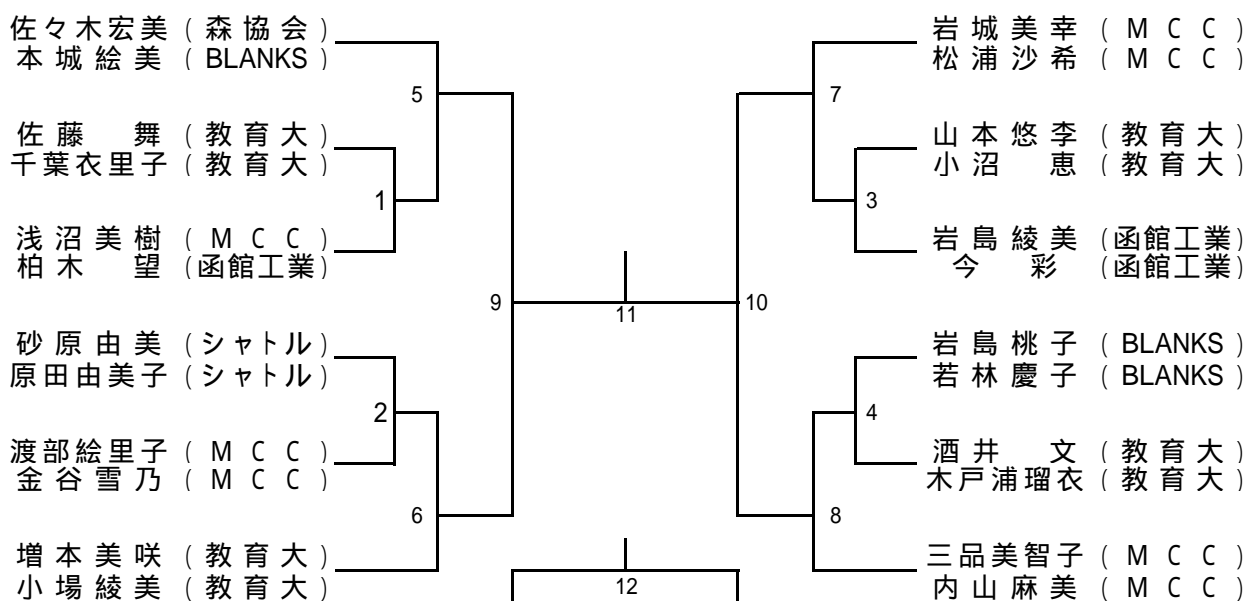

一般男子ダブルス (MD)

セミベテラン男子ダブルス (SVMD)

ベテラン男子ダブルス (VMD)

		佐々木・住田	松田・吉田	三上・伊多波	勝敗	順位
佐々木 堅治 住田 茂	(教職員)					
松田勝則 吉田裕保	(教職員)					
三上 明 伊多波佳幸	(教職員) (ラケットショップイタハ)					

一般女子ダブルス (WD)

セミベテラン女子ダブルス (SVWD)

ミックスタブルス(MIX)

一般男子シングルス(MS)

セミベテラン男子シングルス(SVMS)

ベテラン男子シングルス(VMS)