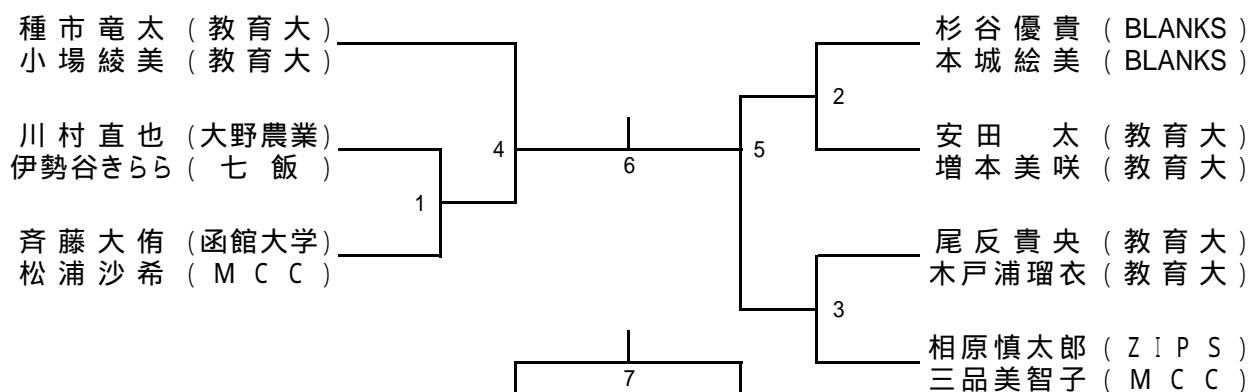

一般男子ダブルス (MD)

セミベテラン男子ダブルス (SVMD)

ベテラン男子ダブルス (VMD)

		佐々木・住田	松田・吉田	三上・伊多波	勝敗	順位
佐々木 堅治 住田 茂	(教職員)					
松田勝則 吉田裕保	(教職員)					
三上 明 伊多波佳幸	(教職員) (ラケットショップイタハ)					

一般女子ダブルス (WD)

セミベテラン女子ダブルス (SVWD)

ミックスタブルス(MIX)