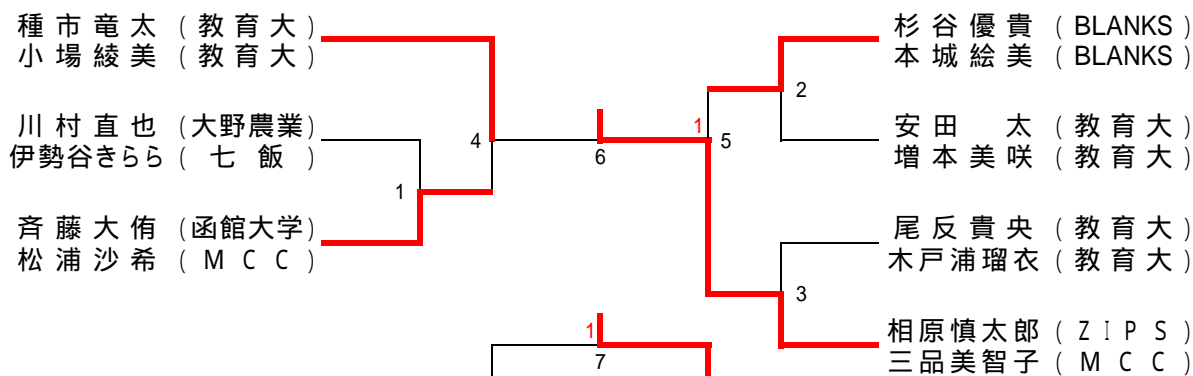

ミックスダブルス(MIX)