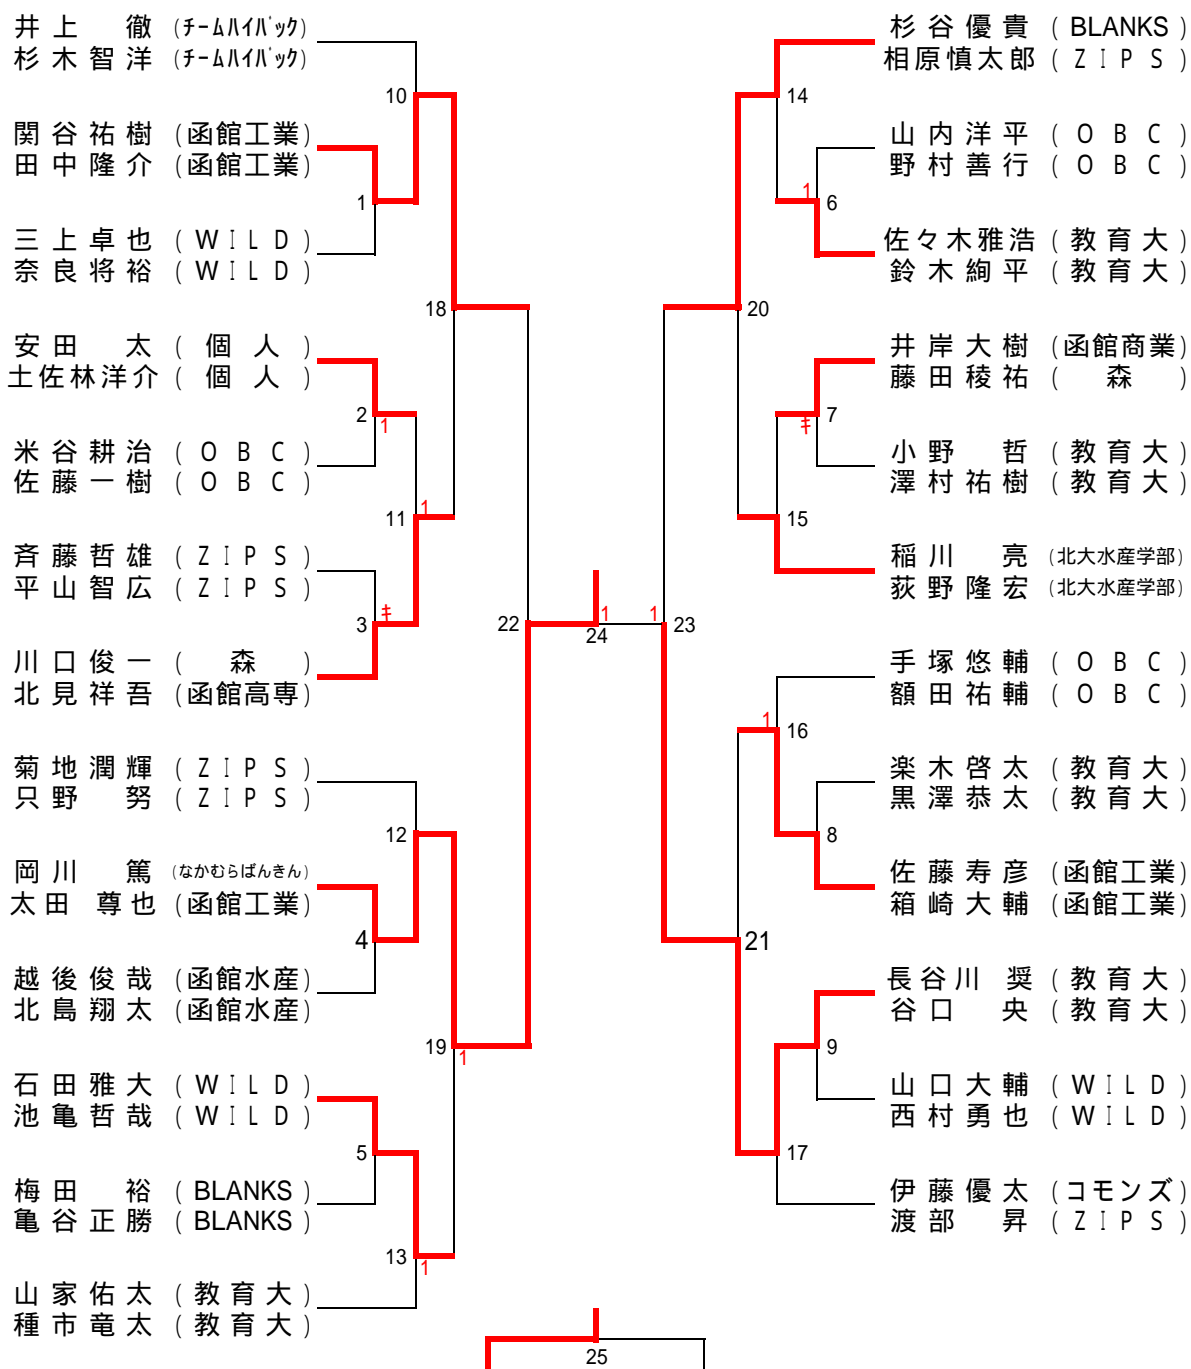

## 一般男子ダブルス(MD)

## セミベテラン男子ダブルス(SVMD)

## 一般女子ダブルス(WD)

## セミベテラン女子ダブルス(SVWD)