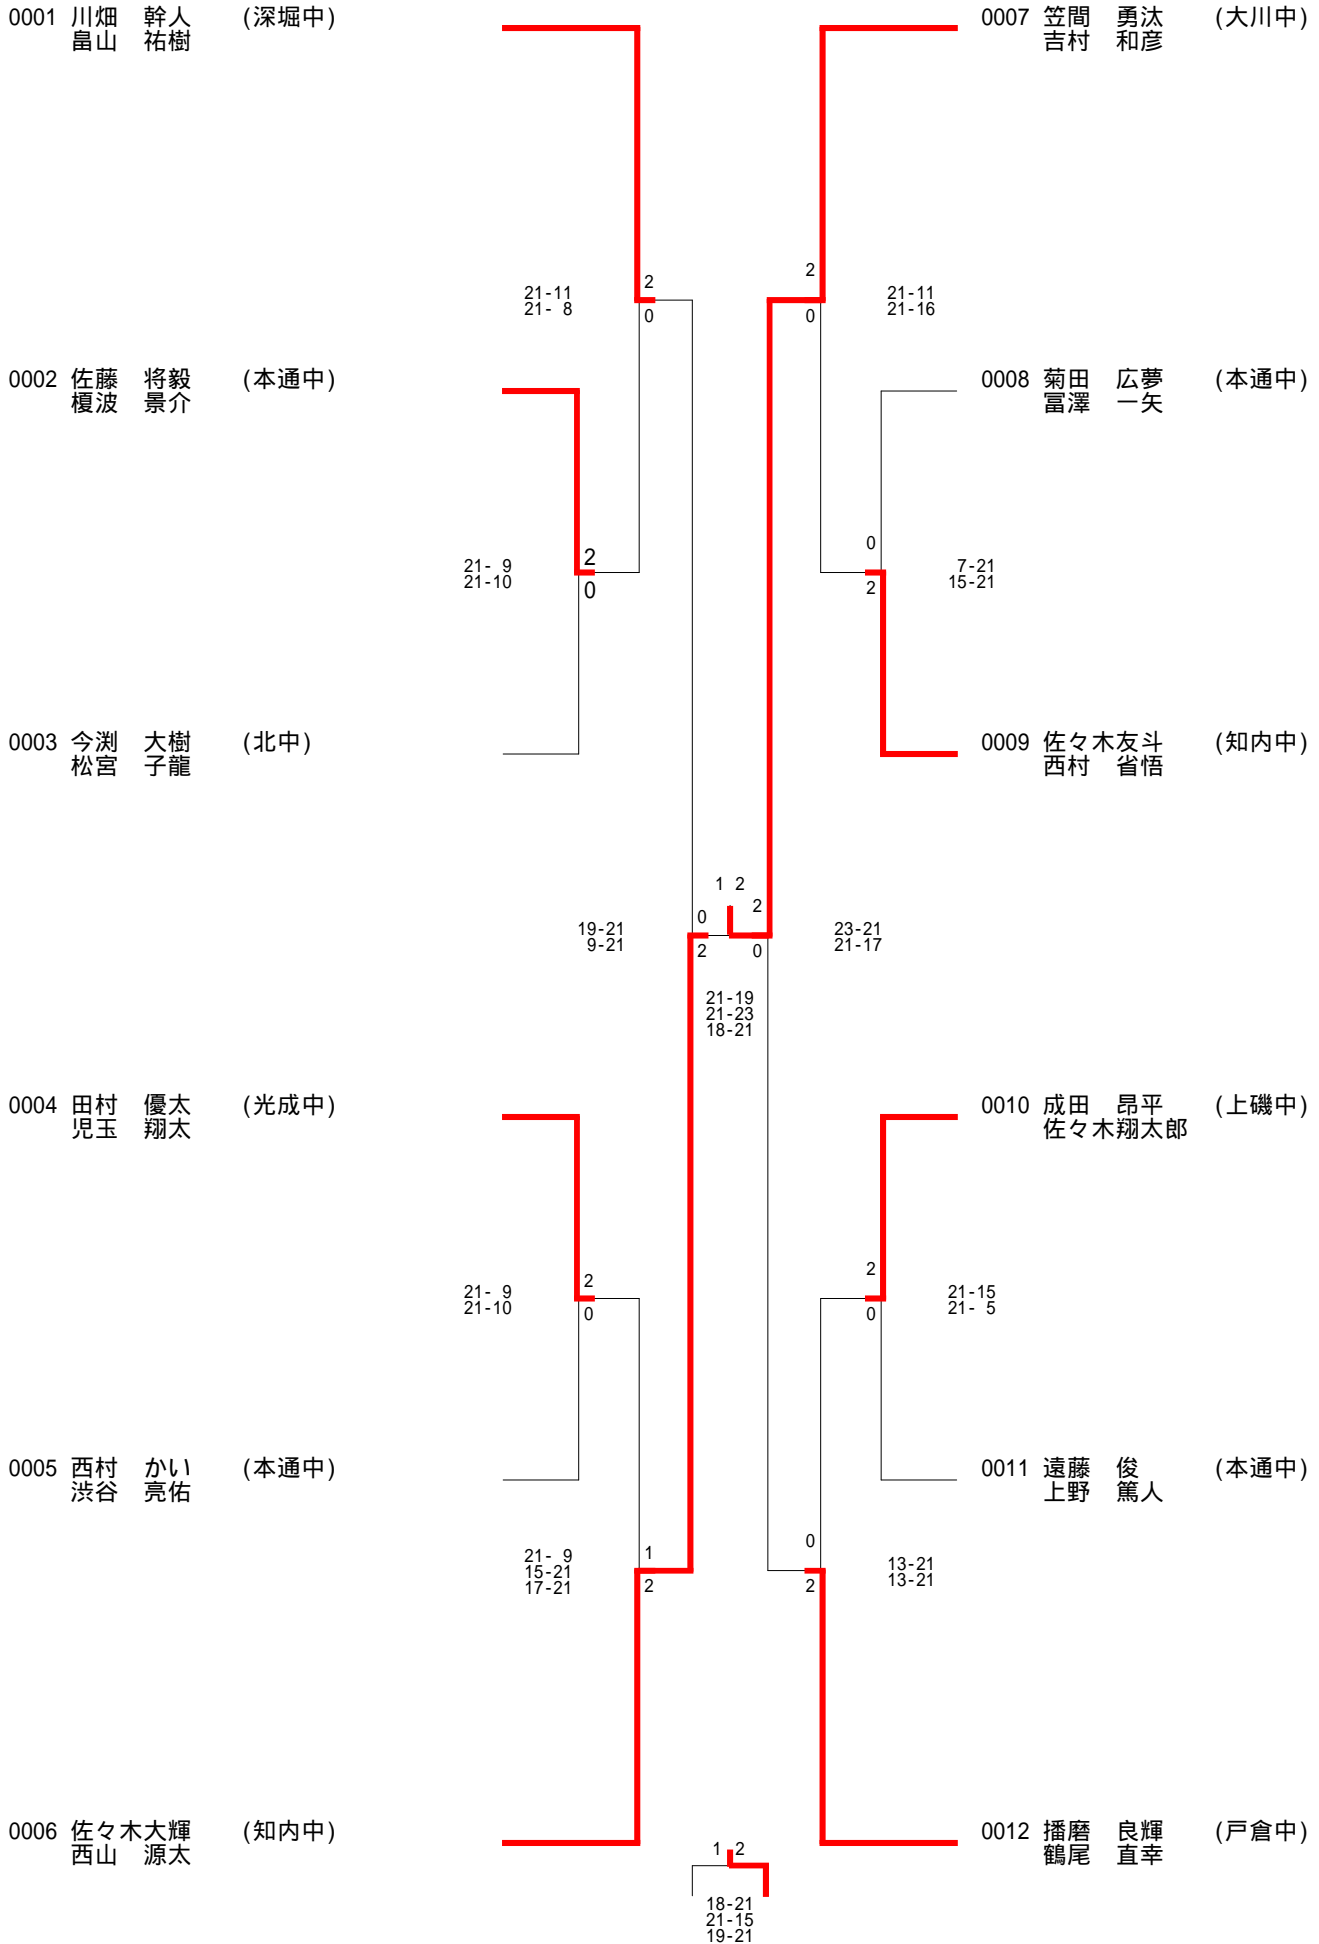

第26回道南中学生新人バドミントン大会(21-10-31実施) 男子ダブルスA

第26回道南中学生新人バドミントン大会(21-10-31実施) 男子ダブルスB

第26回道南中学生新人バドミントン大会(21-10-31実施) 男子ダブルスA (交流)

第26回道南中学生新人バドミントン大会(21-10-31実施) 女子ダブルA

第26回道南中学生新人バドミントン大会(21-10-31実施) 女子ダブルB

0001	中江 愛奈 阿部 瑠奈	(潮見中)							0018	池上 彩乃 竹内 真由	(上磯中)
0002	下山 桃花 小林 沙貴	(亀田中)	21-6 21-12	2 0	†				0019	小林 桃 中川 彩華	(亀田中)
0003	斉藤 美歩 高野 有子	(凌雲中)	21-19 23-21	2 0					0020	鎌田 実李 佐藤 莉奈	(本通中)
0004	高田 美空 小川ほのか	(上磯中)	21-6 24-22	2 0					0021	塩屋麗恵花 二ツ森百華	(旭岡中)
0005	藤川 里穂 福本 志穂	(旭岡中)	15-21 9-21	0 2					0022	明 愛弓 宮 眞佑佳	(大中山中)
0006	笹原 胡桃 油谷 優奈	(熊石第二中)	21-11 21-3	2 0					0023	小林 葵 佐々木七夏	(上磯中)
0007	武田 紘奈 田丸 友香	(亀田中)	21-8 21-19	2 0					0024	沼尾 汐里 佐々木敦美	(亀田中)
0008	山田 優美 福沢 怜奈	(本通中)	12-21 12-21	0 2					0025	佐々木 望 阿部 千尋	(石別中)
0009	池田 梨紗 木戸 優奈	(光成中)	23-21 22-24 21-6	2 2 0	2 0 1 0				0026	石川 朝海 伊川 恵	(上磯中)
0010	中浜 悠 新井田彩果	(大川中)	21-11 21-17	2 0					0027	松本 悠奈 山崎真緒里	(遺愛中)
0011	高村 唯花 能登谷莉奈	(亀田中)	15-21 10-21	0 2					0028	星野 侑 土谷 優香	(熊石第二中)
0012	黒萩 葵 小柳 麻美	(上磯中)	17-21 12-21	0 2					0029	南澤 佳奈 金子 由依	(亀田中)
0013	増山 可菜 加藤 朱莉	(本通中)	12-21 13-21	0 2					0030	菱田 由真 高見友梨子	(潮見中)
0014	池田 彩波 道上 珠羅	(亀田中)	21-14 15-21 21-19	2 1					0031	山崎 あい 熊谷 有華	(本通中)
0015	佐々木 柚衣 齊藤 望夏	(白尻中)	8-21 8-21	0 2					0032	藤森 寧々 坪田 裕美	(大川中)
0016	小林 くるみ 東寺 堇	(上磯中)	12-21 5-21	0 2					0033	佐藤 夏渚 鎌田 七海	(白尻中)

第26回道南中学生新人バドミントン大会(21-10-31実施) 女子ダブルスA (交流)

0001 松本 香織 (本通中)
永浦 愛

0004 川村 綾花 (上磯中)
早瀬 芳

0002 岩山 実咲 (館中)
山本 麻琴

0003 三沢 梨奈 (椴法華中)
川口 加奈

0005 田中 結季 (大川中)
高橋 恵