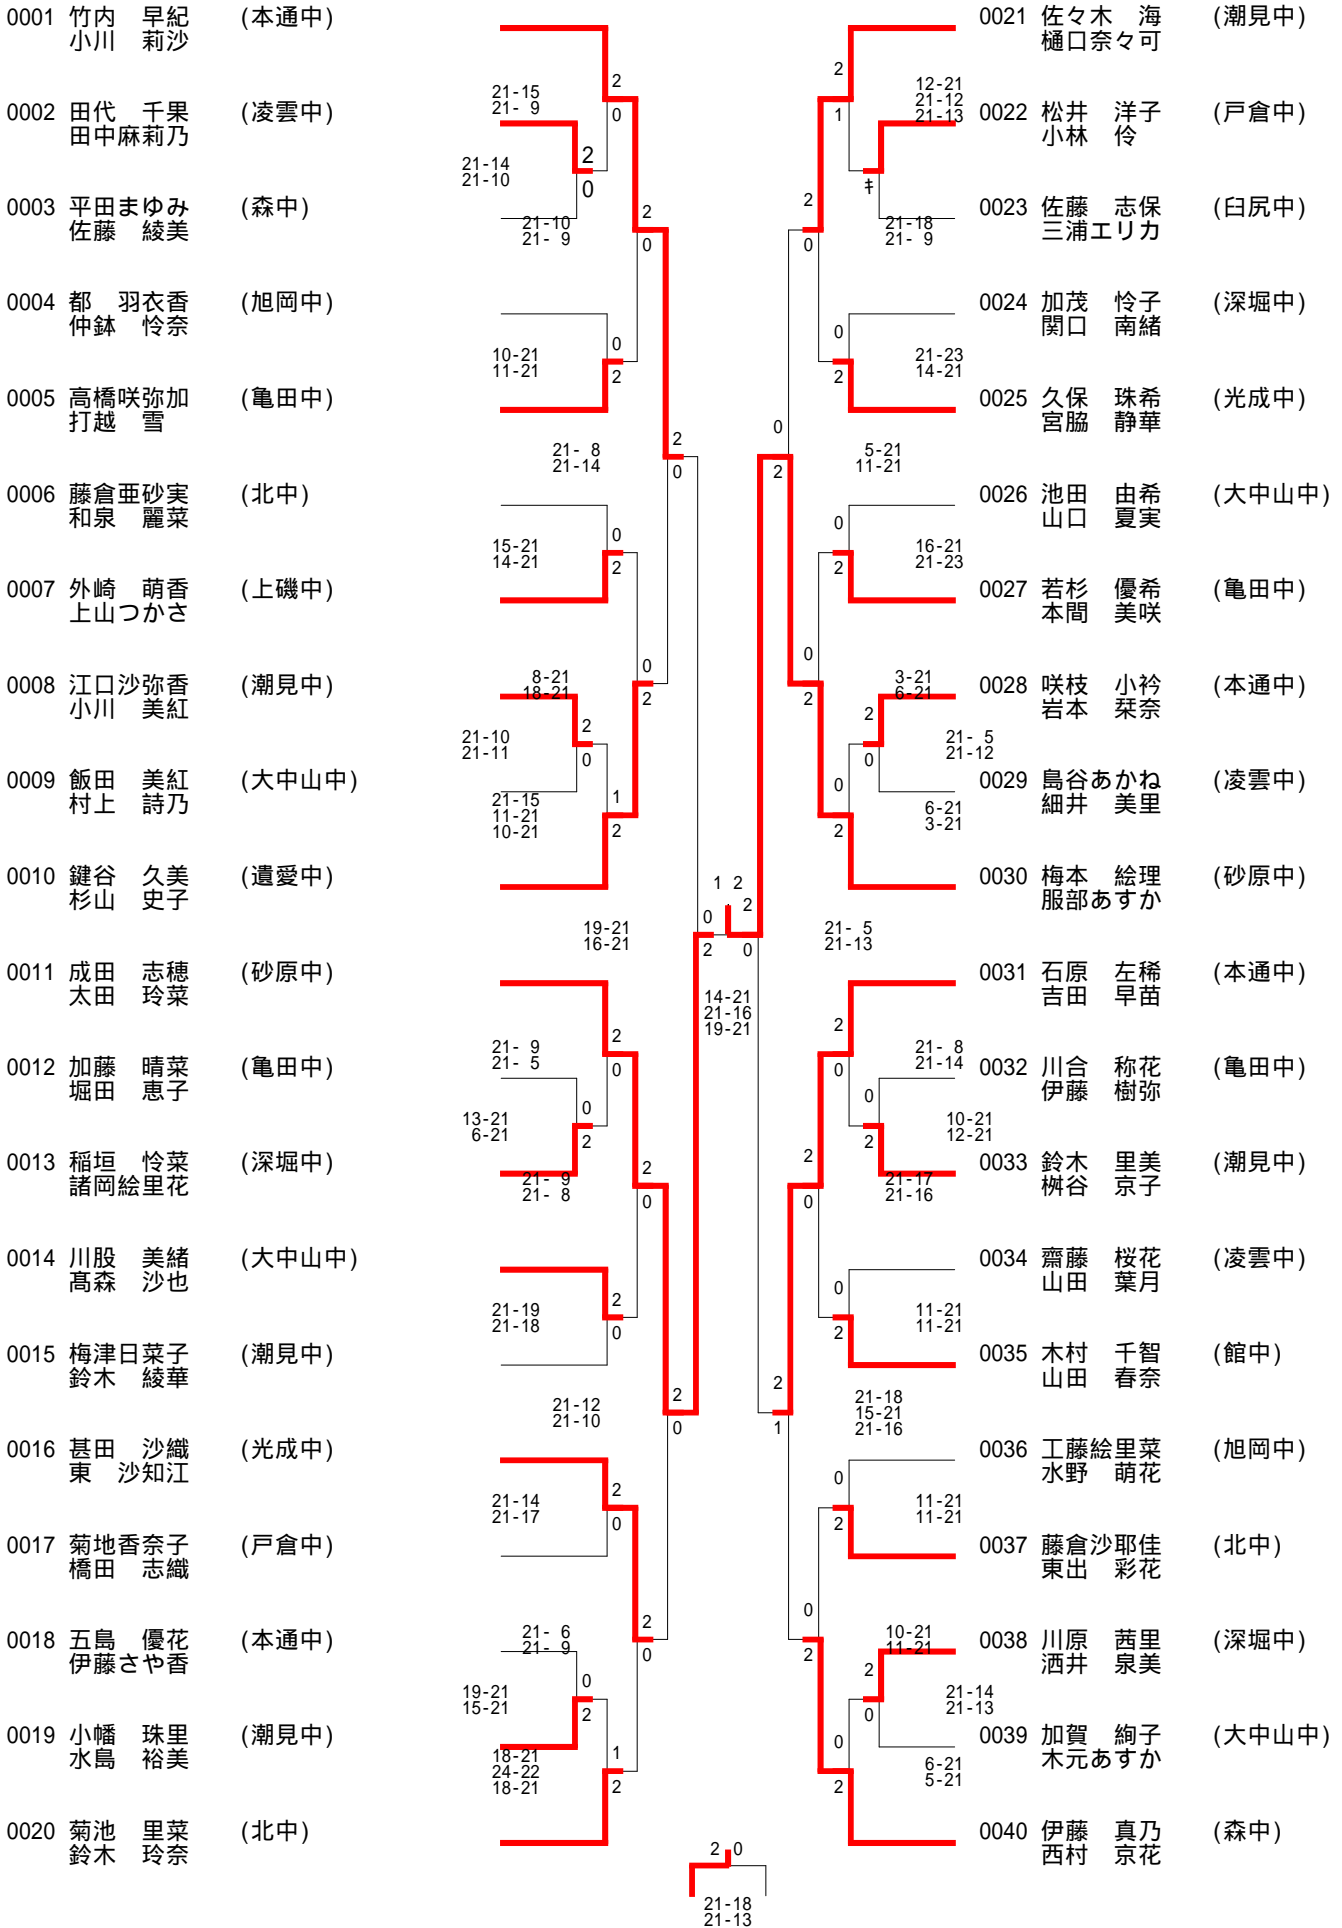

第26回道南中学生新人バドミントン大会(21-10-31実施) 男子ダブルスA

第26回道南中学生新人バドミントン大会(21-10-31実施) 男子ダブルスB

第26回道南中学生新人バドミントン大会(21-10-31実施) 男子ダブルスA (交流)

第26回道南中学生新人バドミントン大会(21-10-31実施) 女子ダブルA

第26回道南中学生新人バドミントン大会(21-10-31実施) 女子ダブルB

0001	中江 愛奈 阿部 瑠奈	(潮見中)							0018	池上 彩乃 竹内 真由	(上磯中)
0002	下山 桃花 小林 沙貴	(亀田中)	21-6 21-12	2 0	†				0019	小林 桃 中川 彩華	(亀田中)
0003	斉藤 美歩 高野 有子	(凌雲中)	21-19 23-21	2 0					0020	鎌田 実李 佐藤 莉奈	(本通中)
0004	高田 美空 小川ほのか	(上磯中)	21-6 24-22	2 0					0021	塩屋麗恵花 二ツ森百華	(旭岡中)
0005	藤川 里穂 福本 志穂	(旭岡中)	15-21 9-21	0 2					0022	明 愛弓 宮 眞佑佳	(大中山中)
0006	笹原 胡桃 油谷 優奈	(熊石第二中)	21-11 21-3	2 0					0023	小林 葵 佐々木七夏	(上磯中)
0007	武田 紘奈 田丸 友香	(亀田中)	21-8 21-19	2 0					0024	沼尾 汐里 佐々木敦美	(亀田中)
0008	山田 優美 福沢 怜奈	(本通中)	12-21 12-21	0 2					0025	佐々木 望 阿部 千尋	(石別中)
0009	池田 梨紗 木戸 優奈	(光成中)	23-21 22-24 21-6	2 2 0	2 0 1 0				0026	石川 朝海 伊川 恵	(上磯中)
0010	中浜 悠 新井田彩果	(大川中)	21-11 21-17	2 0					0027	松本 悠奈 山崎真緒里	(遺愛中)
0011	高村 唯花 能登谷莉奈	(亀田中)	15-21 10-21	0 2					0028	星野 侑 土谷 優香	(熊石第二中)
0012	黒萩 葵 小柳 麻美	(上磯中)	17-21 12-21	0 2					0029	南澤 佳奈 金子 由依	(亀田中)
0013	増山 可菜 加藤 朱莉	(本通中)	12-21 13-21	0 2					0030	菱田 由真 高見友梨子	(潮見中)
0014	池田 彩波 道上 珠羅	(亀田中)	21-14 15-21 21-19	2 1					0031	山崎 あい 熊谷 有華	(本通中)
0015	佐々木 柚衣 齊藤 望夏	(白尻中)	8-21 8-21	0 2					0032	藤森 寧々 坪田 裕美	(大川中)
0016	小林 くるみ 東寺 堇	(上磯中)	12-21 5-21	0 2					0033	佐藤 夏渚 鎌田 七海	(白尻中)

第26回道南中学生新人バドミントン大会(21-10-31実施) 女子ダブルスA (交流)

0001 松本 香織 (本通中)
永浦 愛

0004 川村 綾花 (上磯中)
早瀬 芳

0002 岩山 実咲 (館中)
山本 麻琴

0003 三沢 梨奈 (椴法華中)
川口 加奈

0005 田中 結季 (大川中)
高橋 恵