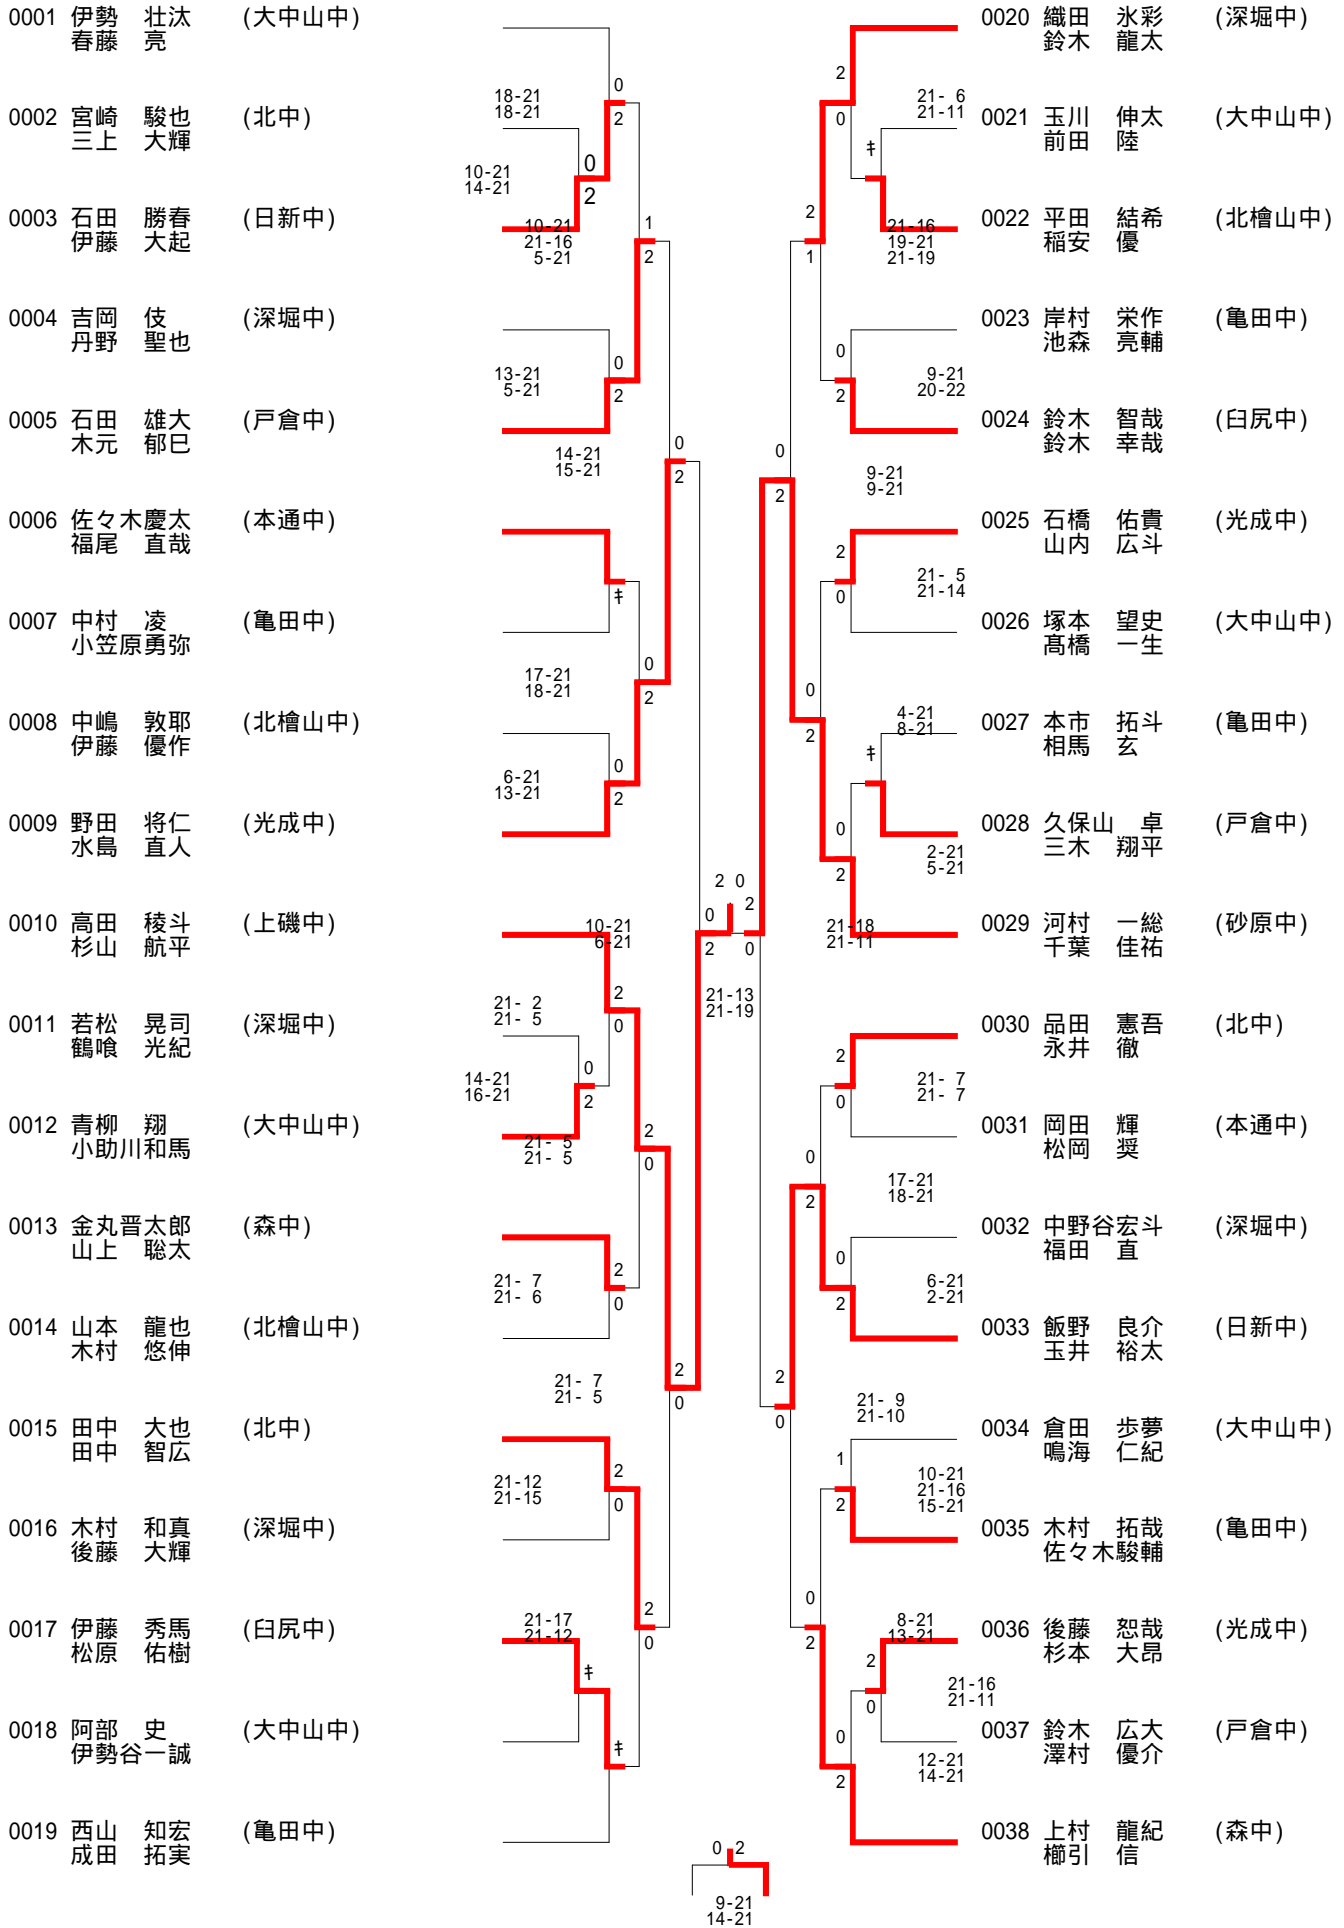

第26回道南中学生新人バドミントン大会(21-10-31実施) 男子ダブルスA

第26回道南中学生新人バドミントン大会(21-10-31実施) 男子ダブルスB

第26回道南中学生新人バドミントン大会(21-10-31実施) 男子ダブルスA (交流)

第26回道南中学生新人バドミントン大会(21-10-31実施) 女子ダブルA

第26回道南中学生新人バドミントン大会(21-10-31実施) 女子ダブルB

0001	中江 愛奈 阿部 瑠奈	(潮見中)							0018	池上 彩乃 竹内 真由	(上磯中)
0002	下山 桃花 小林 沙貴	(亀田中)	21-6 21-12	2 0	†				0019	小林 桃 中川 彩華	(亀田中)
0003	斉藤 美歩 高野 有子	(凌雲中)	21-19 23-21	2 0					0020	鎌田 実李 佐藤 莉奈	(本通中)
0004	高田 美空 小川ほのか	(上磯中)	21-6 24-22	2 0					0021	塩屋麗恵花 二ツ森百華	(旭岡中)
0005	藤川 里穂 福本 志穂	(旭岡中)	15-21 9-21	0 2					0022	明 愛弓 宮 眞佑佳	(大中山中)
0006	笹原 胡桃 油谷 優奈	(熊石第二中)	21-11 21-3	2 0					0023	小林 葵 佐々木七夏	(上磯中)
0007	武田 紘奈 田丸 友香	(亀田中)	21-8 21-19	2 0					0024	沼尾 汐里 佐々木敦美	(亀田中)
0008	山田 優美 福沢 怜奈	(本通中)	12-21 12-21	0 2					0025	佐々木 望 阿部 千尋	(石別中)
0009	池田 梨紗 木戸 優奈	(光成中)	23-21 22-24 21-6	2 2 0	2 0 1 0				0026	石川 朝海 伊川 恵	(上磯中)
0010	中浜 悠 新井田彩果	(大川中)	21-11 21-17	2 0					0027	松本 悠奈 山崎真緒里	(遺愛中)
0011	高村 唯花 能登谷莉奈	(亀田中)	15-21 10-21	0 2					0028	星野 侑 土谷 優香	(熊石第二中)
0012	黒萩 葵 小柳 麻美	(上磯中)	17-21 12-21	0 2					0029	南澤 佳奈 金子 由依	(亀田中)
0013	増山 可菜 加藤 朱莉	(本通中)	12-21 13-21	0 2					0030	菱田 由真 高見友梨子	(潮見中)
0014	池田 彩波 道上 珠羅	(亀田中)	21-14 15-21 21-19	2 1					0031	山崎 あい 熊谷 有華	(本通中)
0015	佐々木 柚衣 齊藤 望夏	(白尻中)	8-21 8-21	0 2					0032	藤森 寧々 坪田 裕美	(大川中)
0016	小林 くるみ 東寺 堇	(上磯中)	12-21 5-21	0 2					0033	佐藤 夏渚 鎌田 七海	(白尻中)

第26回道南中学生新人バドミントン大会(21-10-31実施) 女子ダブルスA (交流)

0001 松本 香織 (本通中)
永浦 愛

0004 川村 綾花 (上磯中)
早瀬 芳

0002 岩山 実咲 (館中)
山本 麻琴

0003 三沢 梨奈 (椴法華中)
川口 加奈

0005 田中 結季 (大川中)
高橋 恵