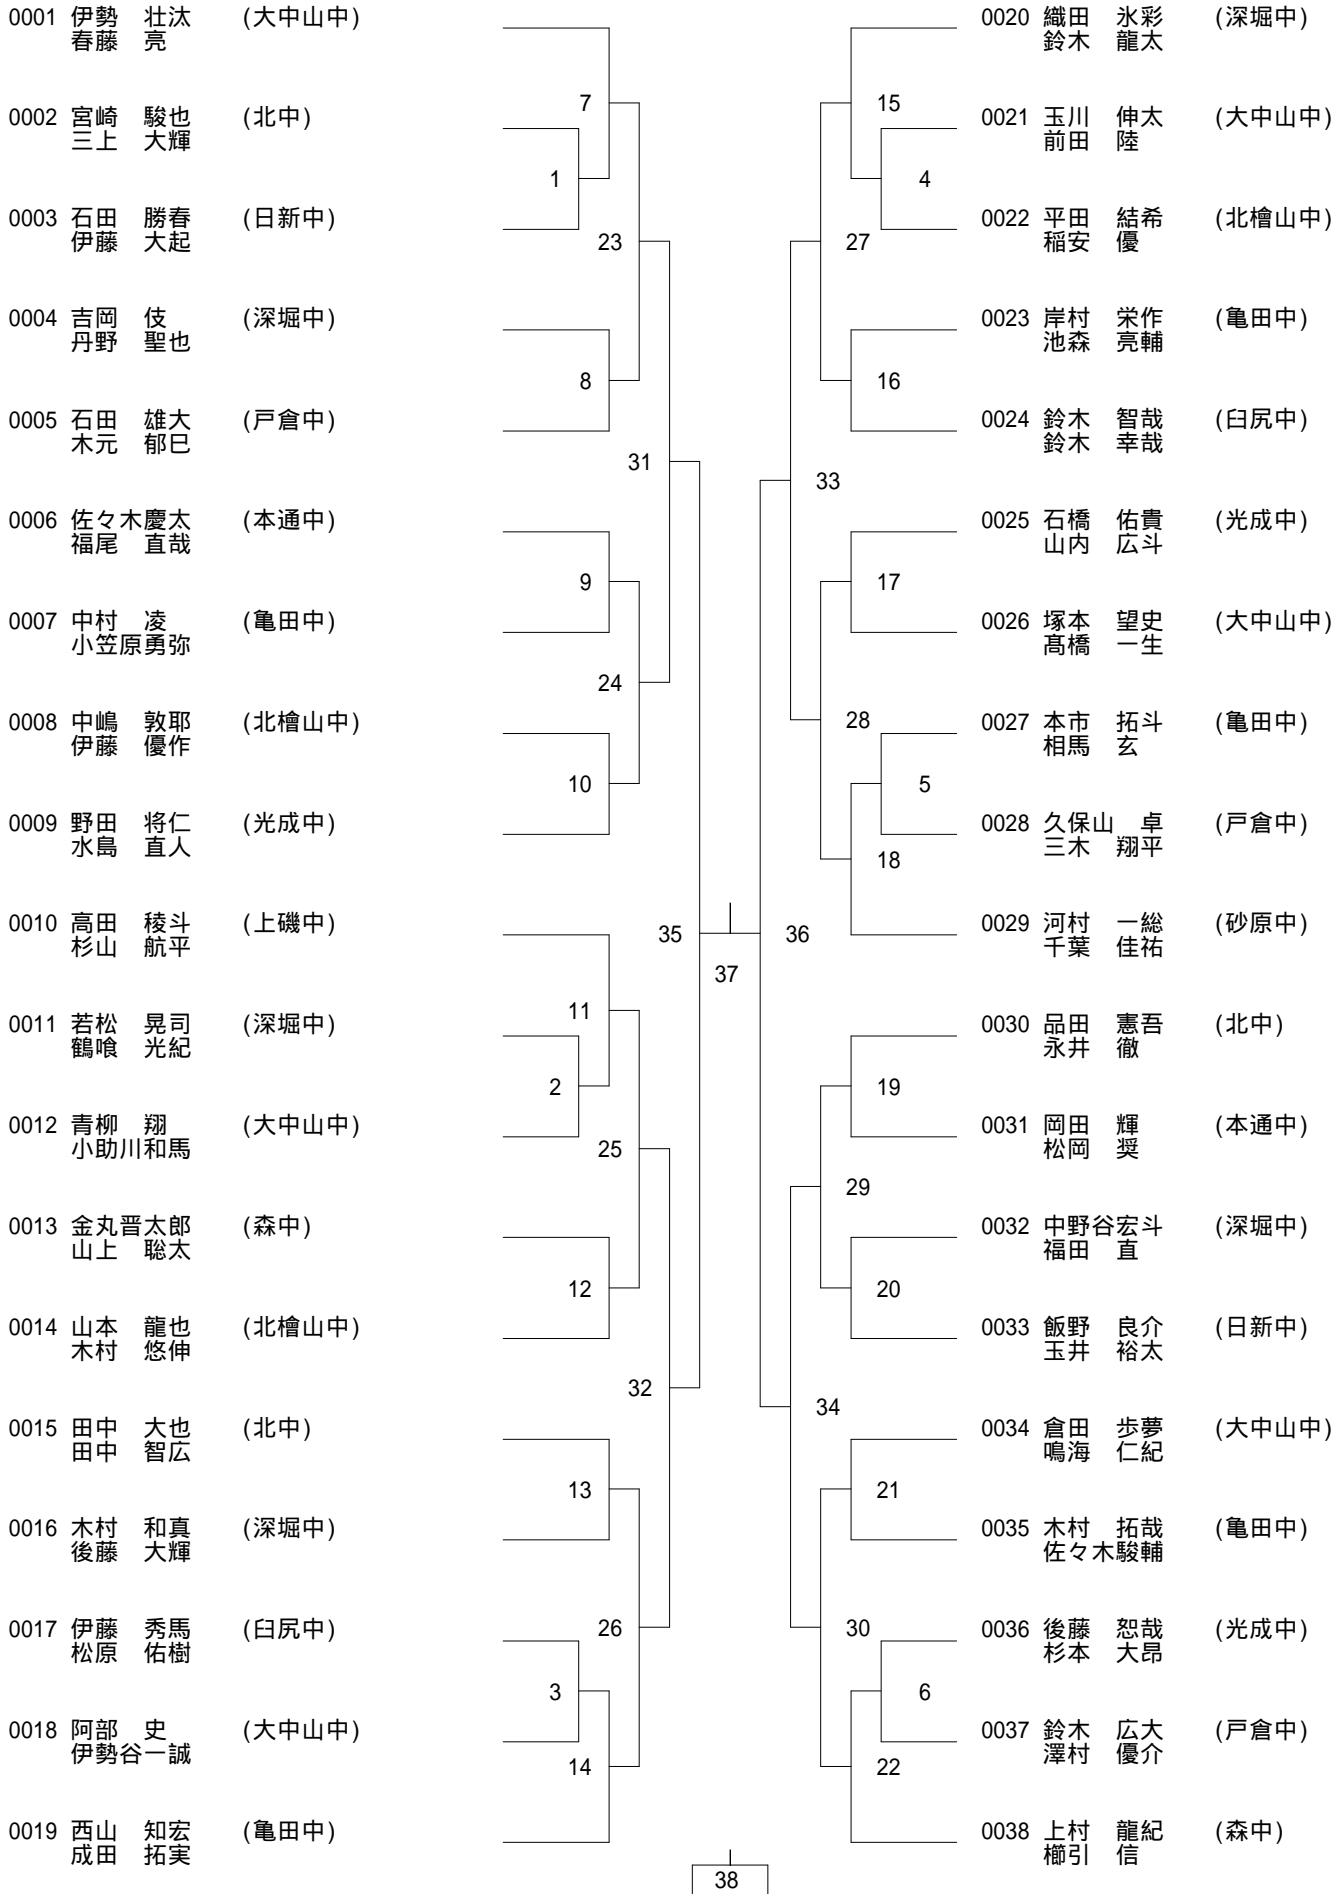

第26回道南中学生新人バドミントン大会(21-10-31実施) 男子ダブルスA

第26回道南中学生新人バドミントン大会(21-10-31実施) 男子ダブルスB

第26回道南中学生新人バドミントン大会(21-10-31実施) 男子ダブルスA (交流)

第26回道南中学生新人バドミントン大会(21-10-31実施) 女子ダブルスA

第26回道南中学生新人バドミントン大会(21-10-31実施) 女子ダブルB

第26回道南中学生新人バドミントン大会(21-10-31実施) 女子ダブルA(交流)

0001 松本 香織 (本通中)
永浦 愛

0004 川村 綾花 (上磯中)
早瀬 芳

0002 岩山 実咲 (館中)
山本 麻琴

0003 三沢 梨奈 (椴法華中)
川口 加奈

0005 田中 結季 (大川中)
高橋 恵

2

3

4

1

5