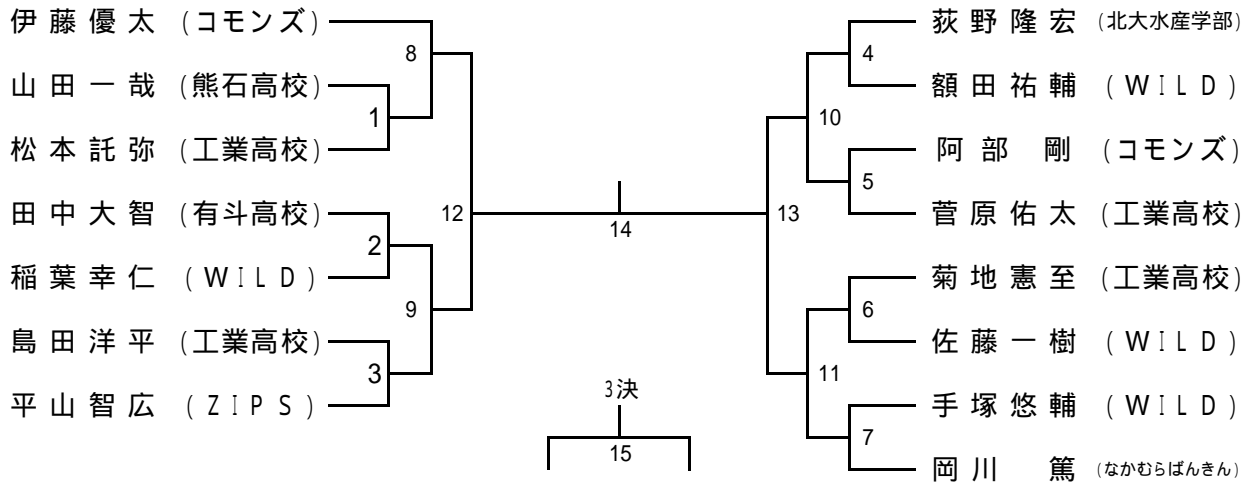

一般男子ダブルス (MD)

セミベテラン男子ダブルス (SVMD)

ベテラン男子ダブルス (VMD)

一般女子ダブルス(WD)

セミベテラン女子ダブルス(SVWD)

ミックスダブルス(MIX)

一般男子シングルス (MS)

セミベテラン男子シングルス (SVMS)

		河田 淳	下中利之	市村秀典	勝敗	順位
河田 淳	(WILD)					
下中利之	(コモンズ)					
市村秀典	(ZIPS)					