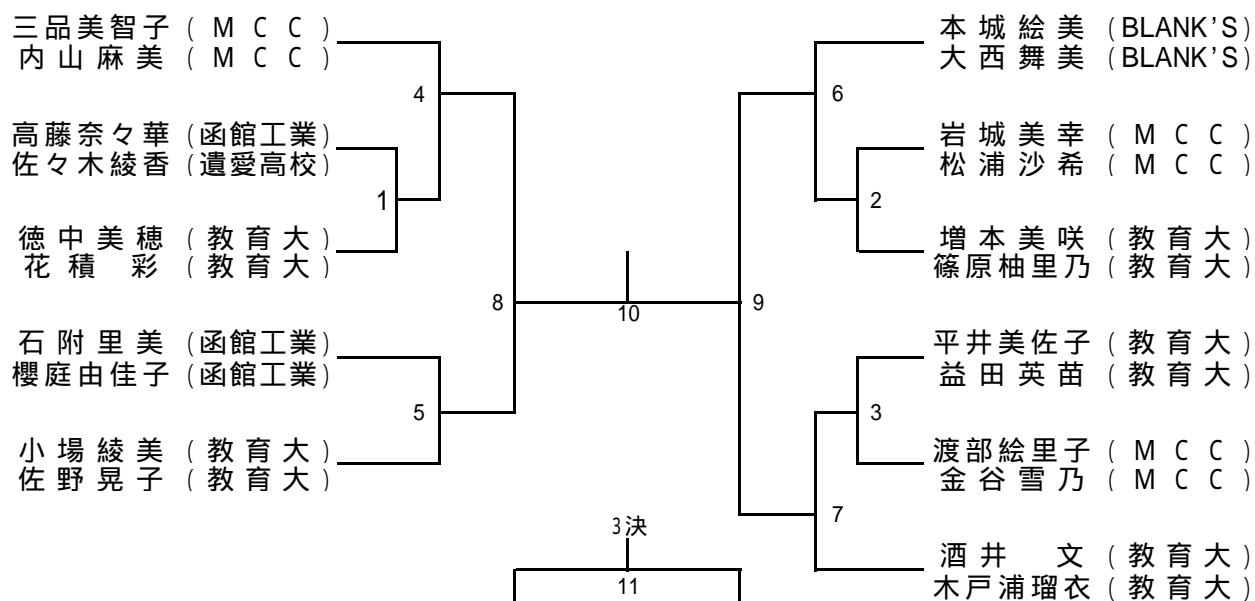

一般男子ダブルス (MD)

セミベテラン男子ダブルス (SVMD)

ベテラン男子ダブルス (VMD)

一般女子ダブルス(WD)

セミベテラン女子ダブルス(SVWD)

ミックスダブルス(MIX)

一般男子シングルス (MS)

セミベテラン男子シングルス (SVMS)

		河田 淳	下中利之	市村秀典	勝敗	順位
河田 淳	(WILD)					
下中利之	(コモンズ)					
市村秀典	(ZIPS)					