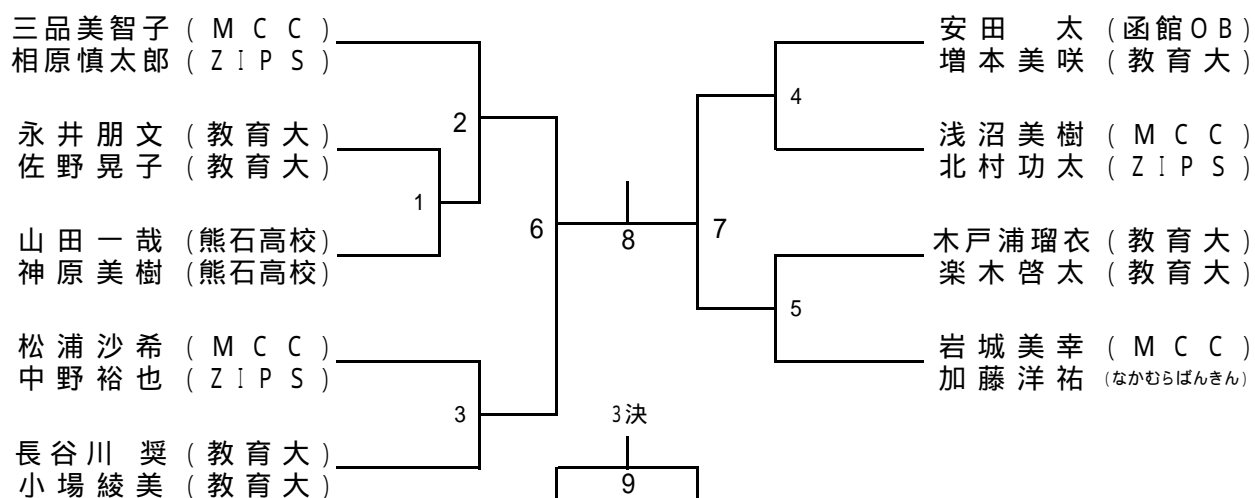

一般男子ダブルス (MD)

セミベテラン男子ダブルス (SVMD)

ベテラン男子ダブルス (VMD)

一般女子ダブルス(WD)

セミベテラン女子ダブルス(SVWD)

ミックスダブルス(MIX)

一般男子シングルス (MS)

セミベテラン男子シングルス (SVMS)

		河田 淳	下中利之	市村秀典	勝敗	順位
河田 淳	(WILD)					
下中利之	(コモンズ)					
市村秀典	(ZIPS)					