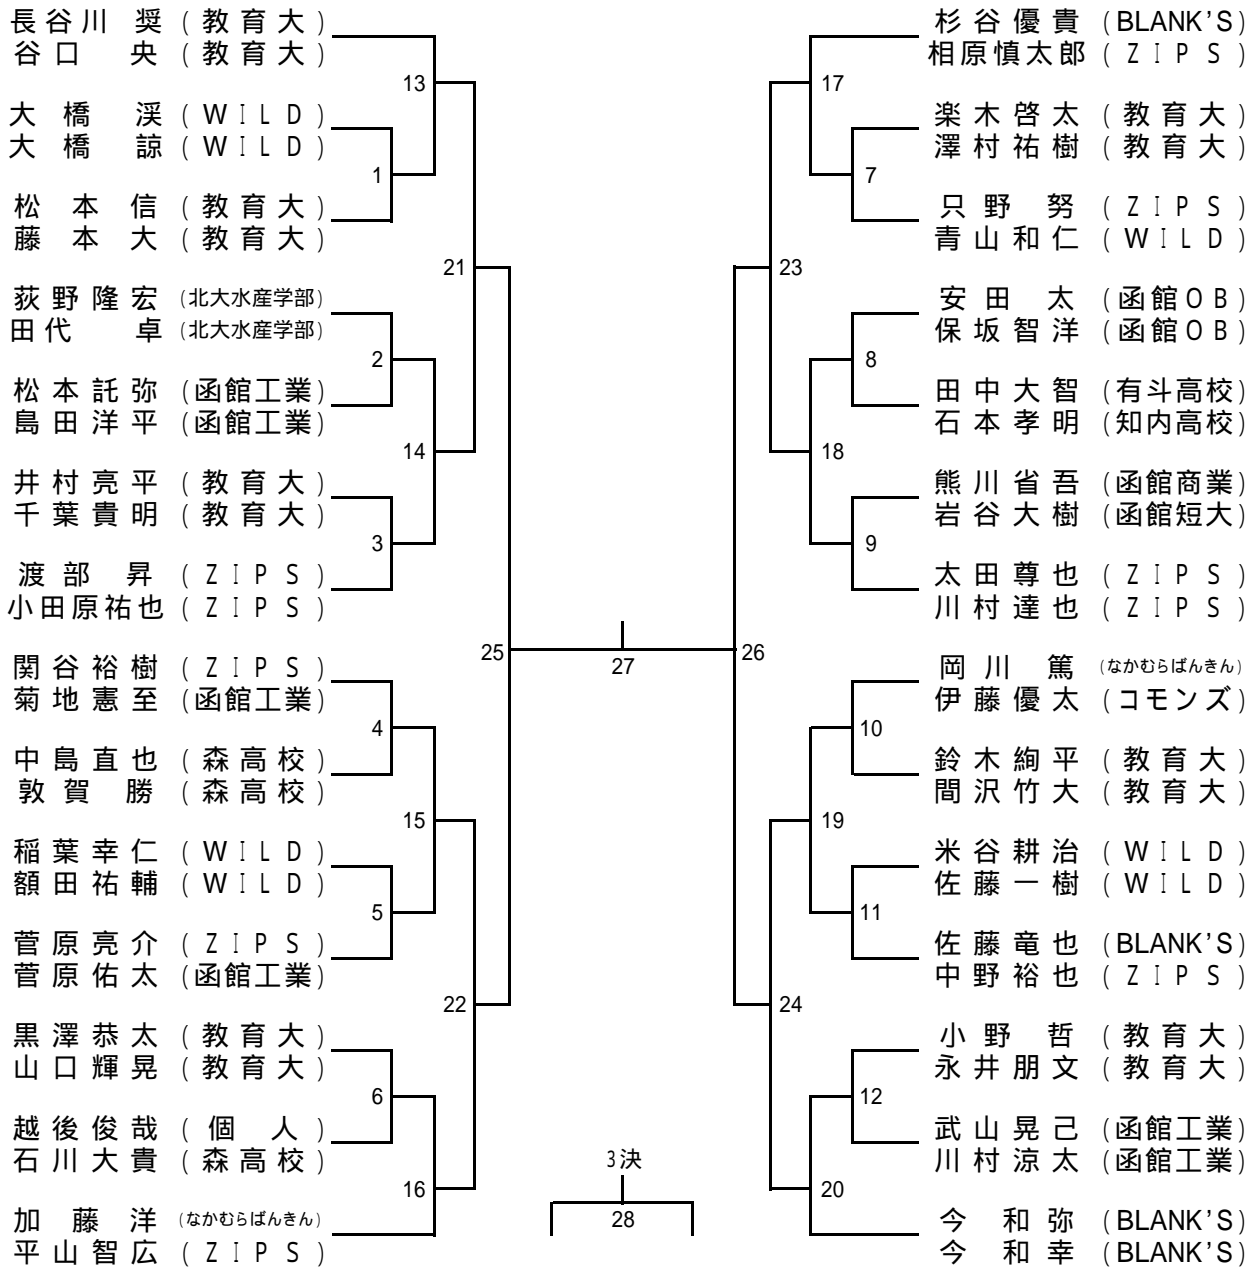

一般男子ダブルス (MD)

セミベテラン男子ダブルス (SVMD)

ベテラン男子ダブルス (VMD)

一般女子ダブルス(WD)

セミベテラン女子ダブルス(SVWD)

ミックスダブルス(MIX)

一般男子シングルス (MS)

セミベテラン男子シングルス (SVMS)

		河田 淳	下中利之	市村秀典	勝敗	順位
河田 淳	(WILD)					
下中利之	(コモンズ)					
市村秀典	(ZIPS)					