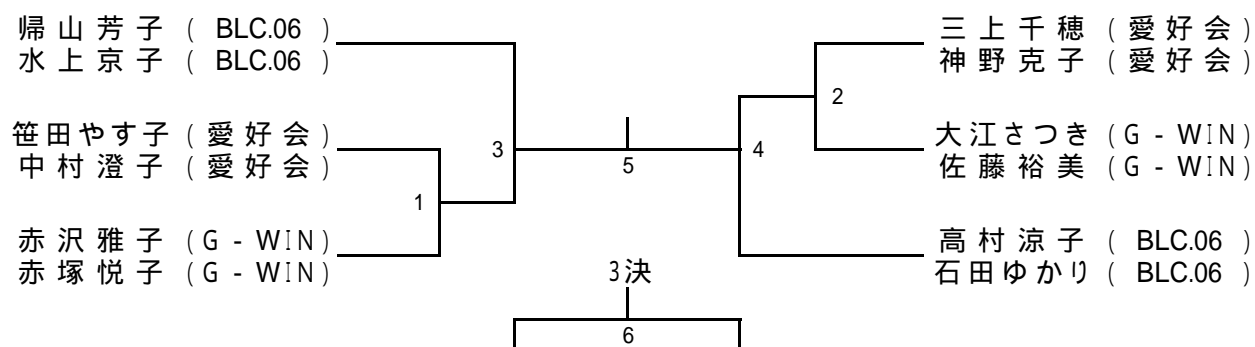

一般男子ダブルス (MD)

セミベテラン男子ダブルス (SVMD)

ベテラン男子ダブルス (VMD)

一般女子ダブルス(WD)

セミベテラン女子ダブルス(SVWD)

ミックスダブルス(MIX)

一般男子シングルス (MS)

セミベテラン男子シングルス (SVMS)

		河田 淳	下中利之	市村秀典	勝敗	順位
河田 淳	(WILD)					
下中利之	(コモンズ)					
市村秀典	(ZIPS)					