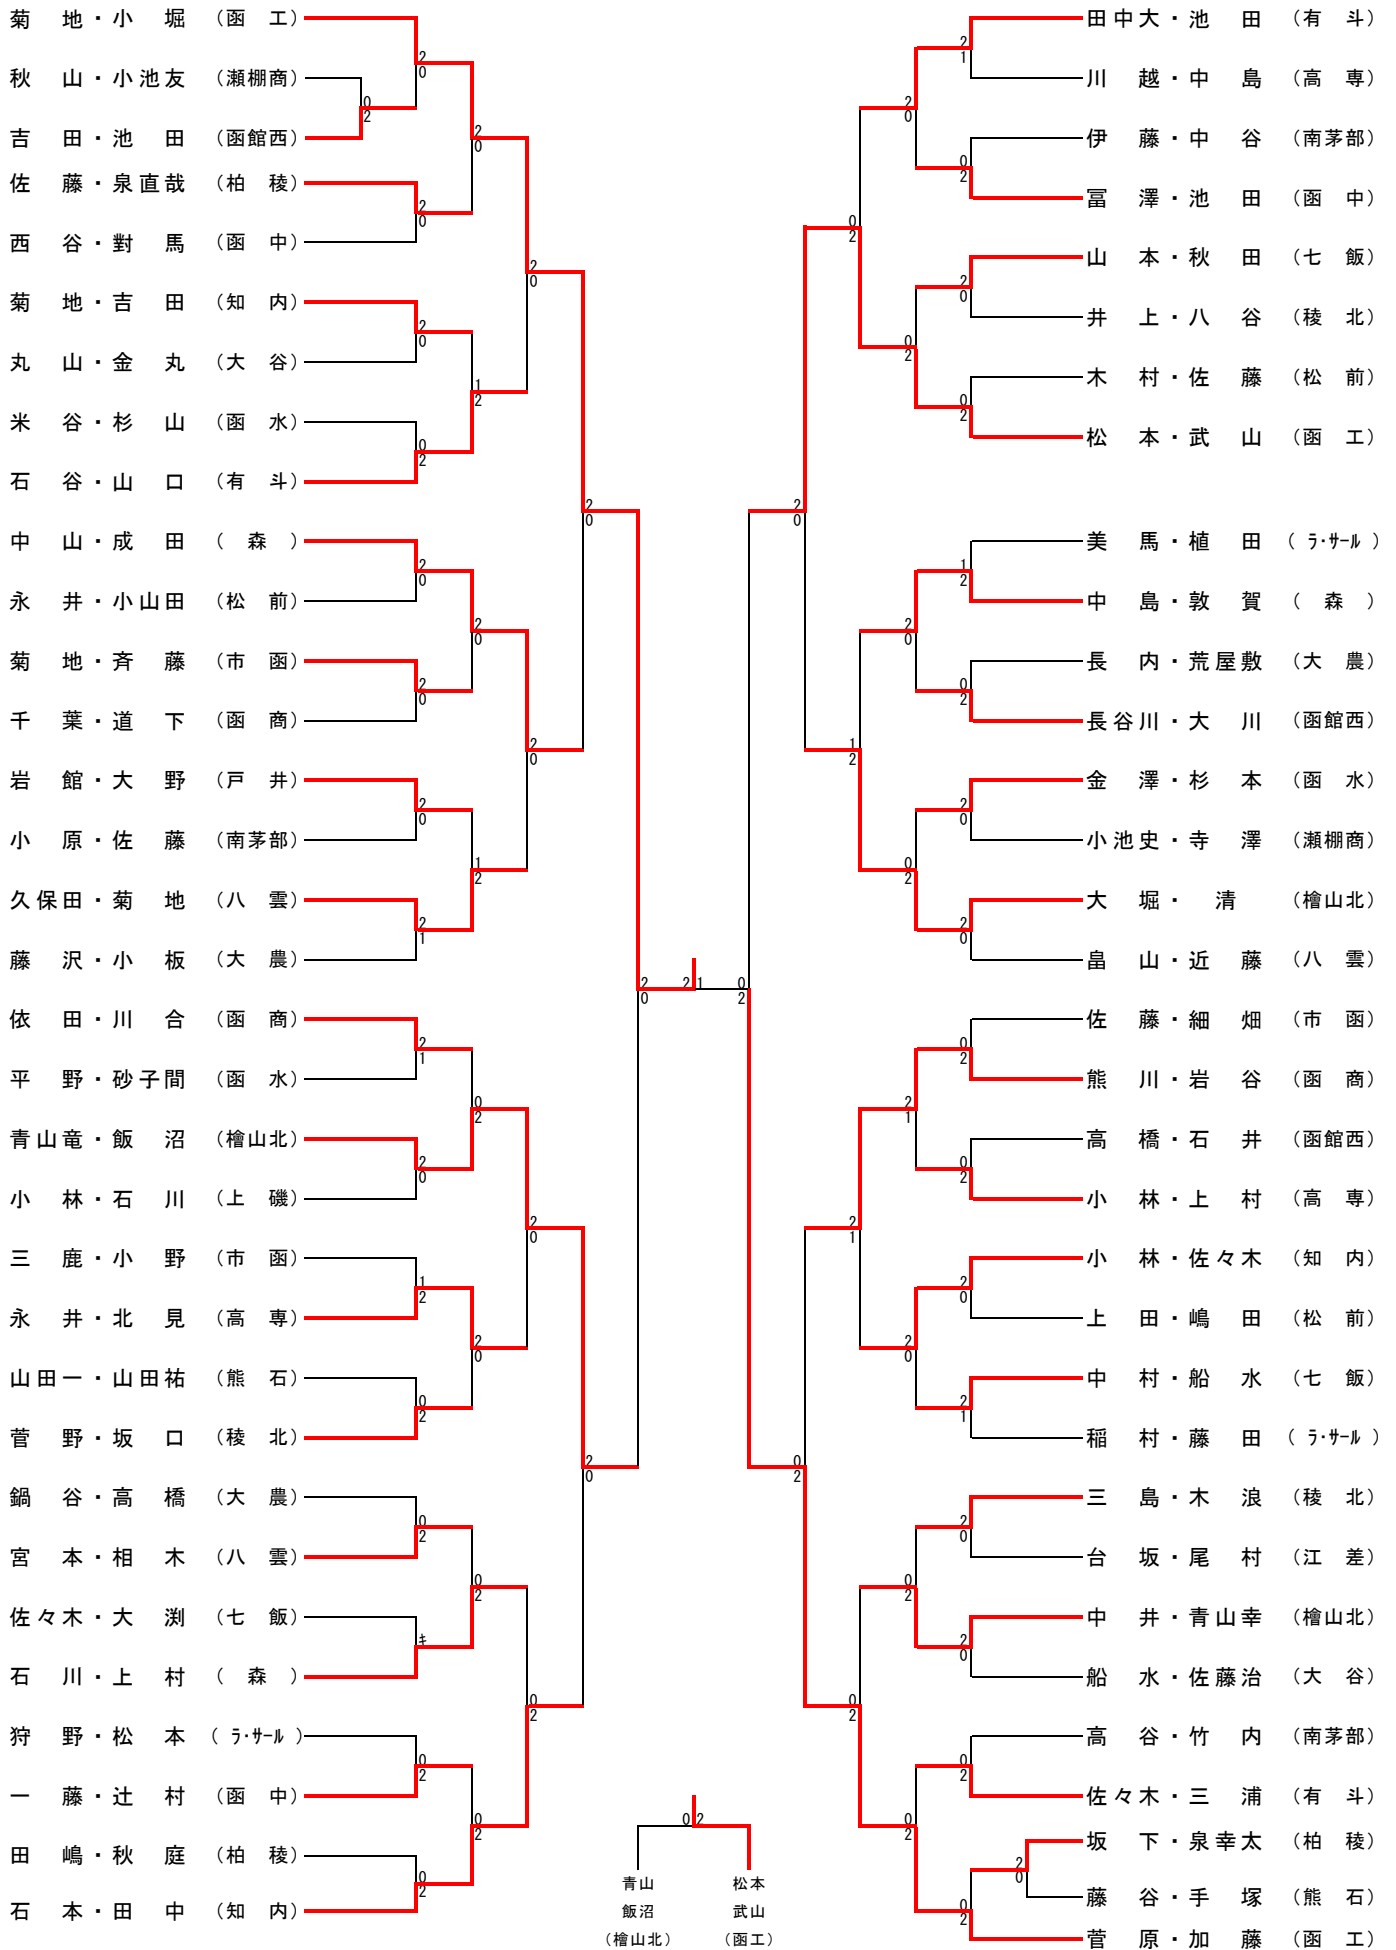

男子団体 (B T)

女子団体 (G T)

男子ダブルス (BD)

女子ダブルス (GD)

男子シングルス (BS)

女子シングルス (GS)