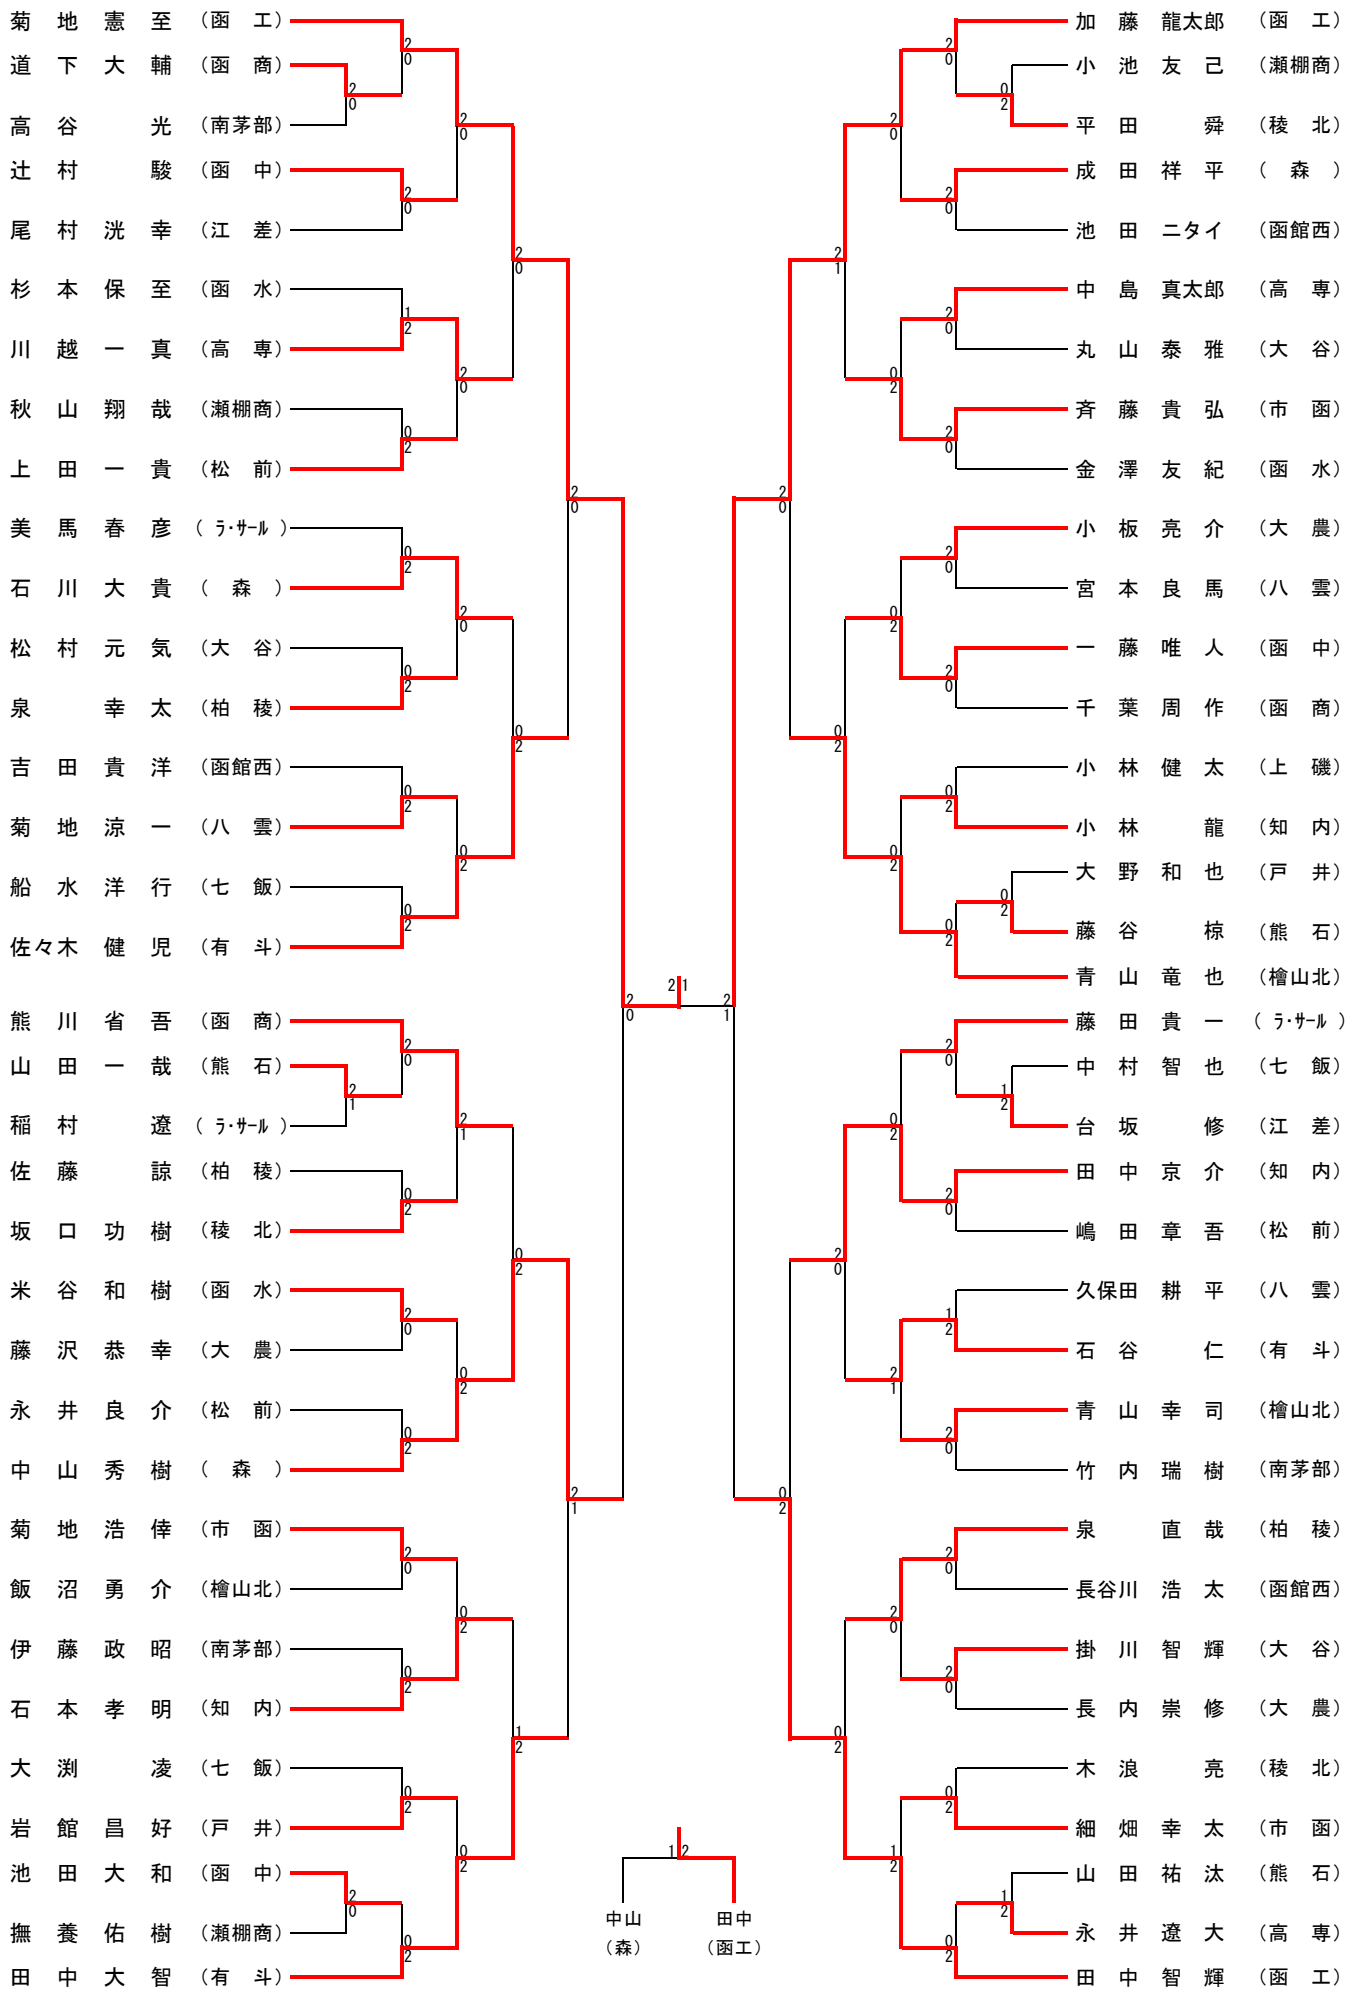

男子団体 (B T)

女子団体 (G T)

男子ダブルス (BD)

女子ダブルス (GD)

男子シングルス (BS)

女子シングルス (GS)