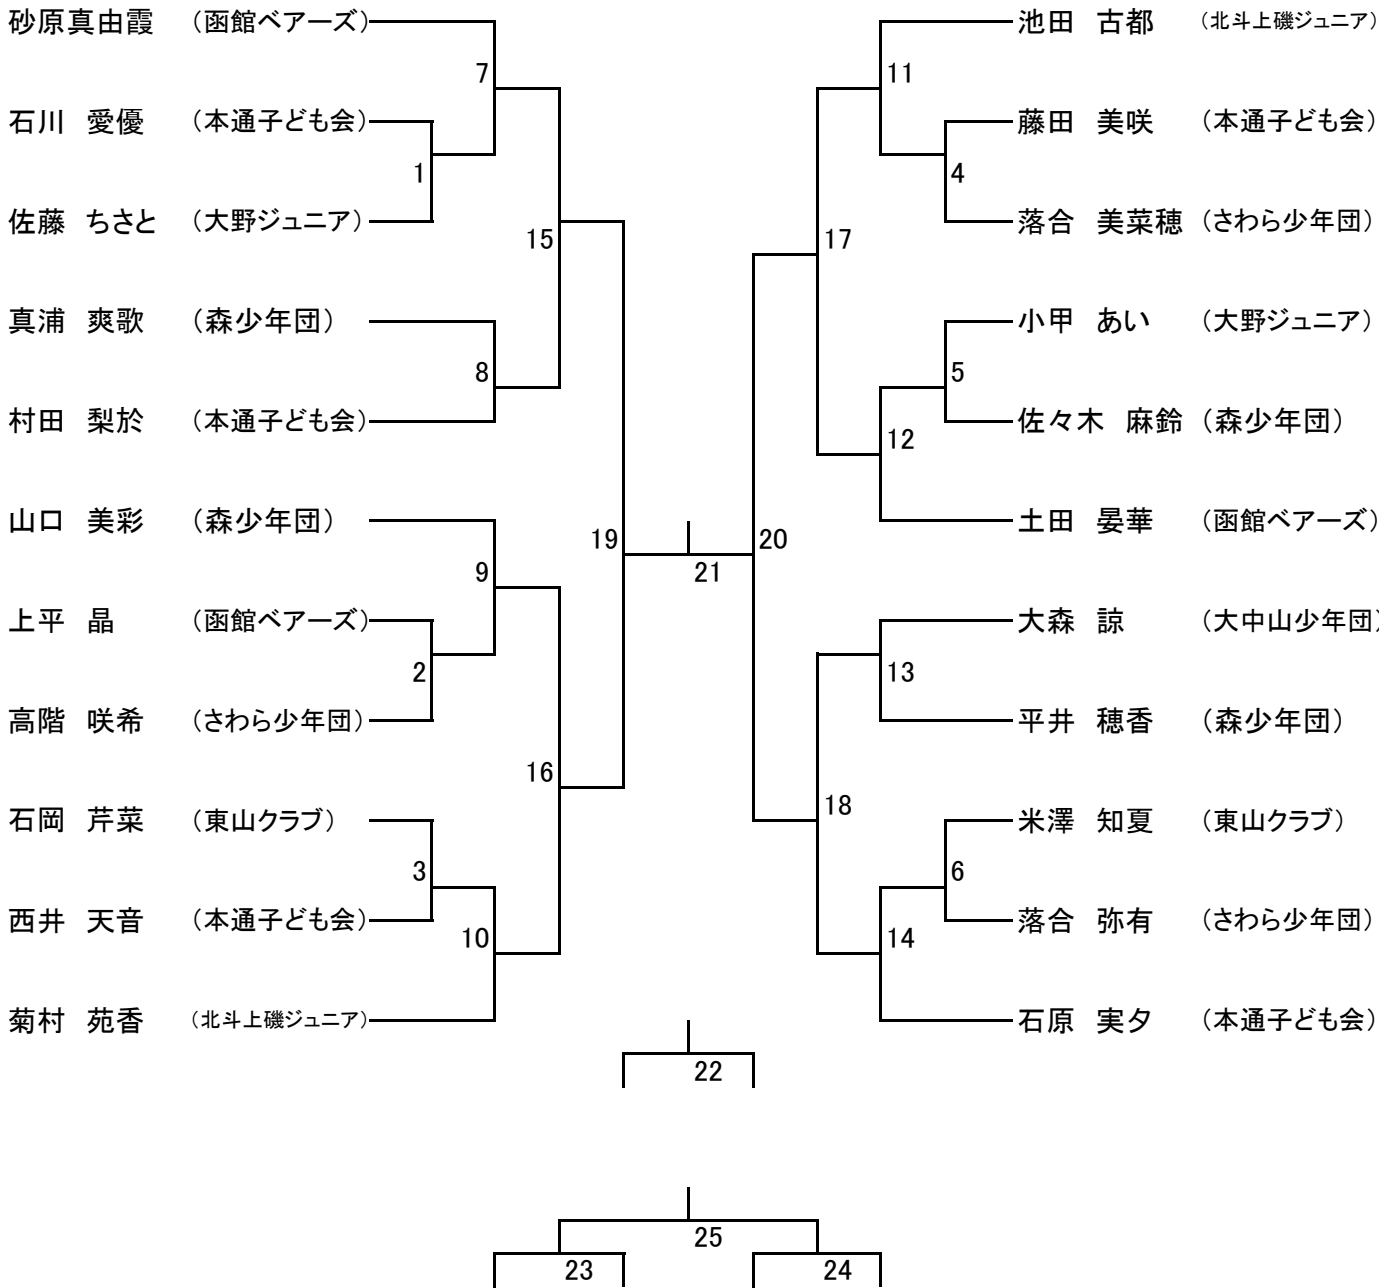

男子シングルスA (BS-A)

男子シングルスB (BS-B)

男子シングルスC (BS-C)

	伊藤 海夏斗	砂原 泰斗	中山 樹	勝 敗	順 位
伊藤 海夏斗 (濁川少年団)					
砂原 泰斗 (函館ベアーズ)					
中山 樹 (濁川少年団)					

女子シングルスA (GS-A)

女子シングルスB (GS-B)

女子シングルスC (GS-C)