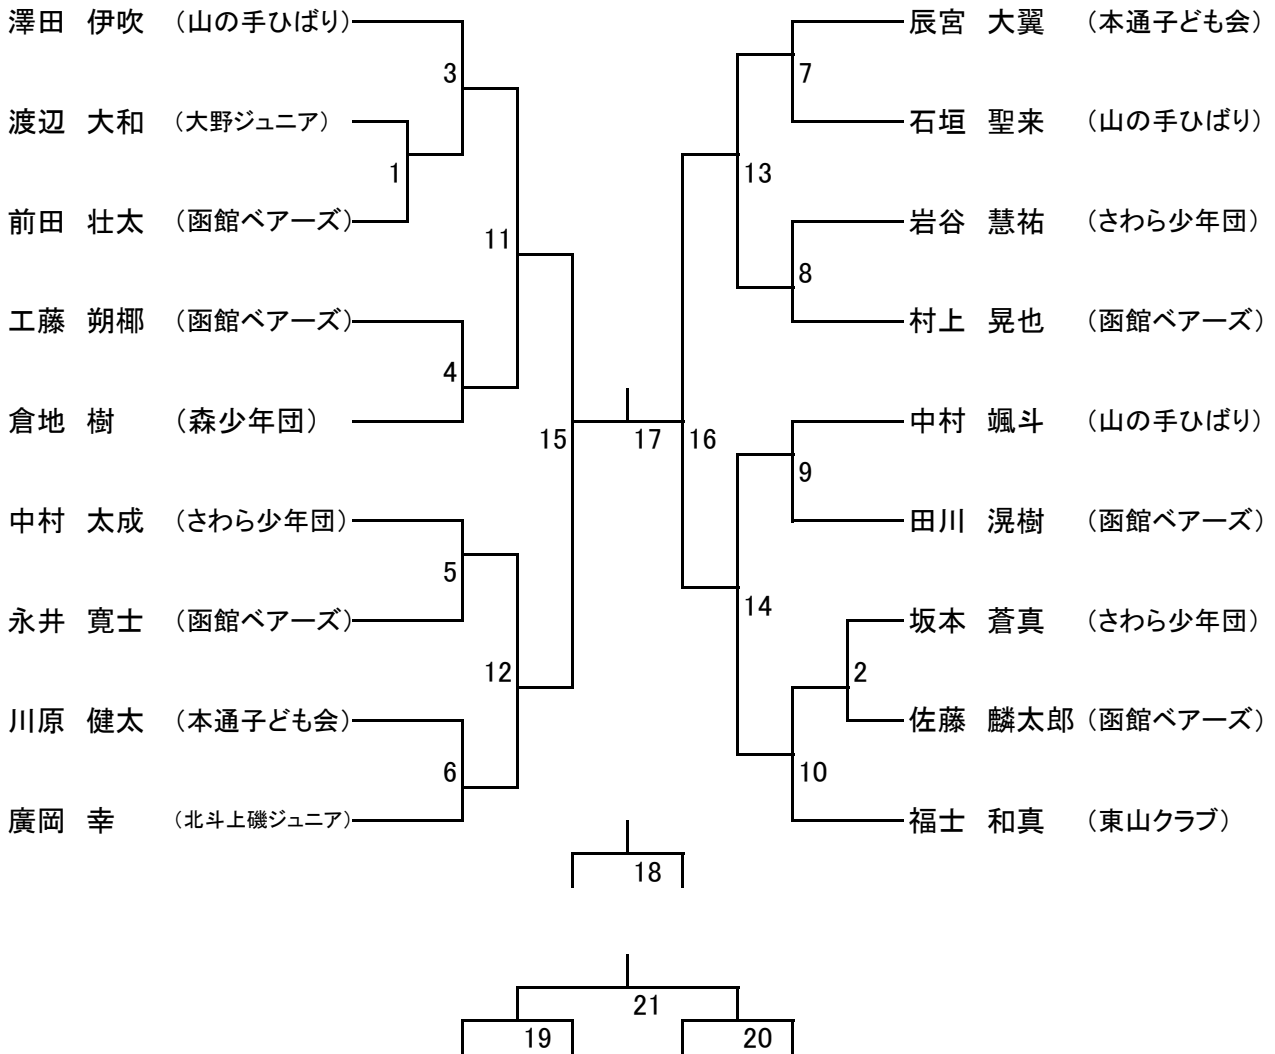

男子シングルスA (BS-A)

男子シングルスB (BS-B)

男子シングルスC (BS-C)

	伊藤 海夏斗	砂原 泰斗	中山 樹	勝 敗	順 位
伊藤 海夏斗 (濁川少年団)					
砂原 泰斗 (函館ベアーズ)					
中山 樹 (濁川少年団)					

女子シングルスA (GS-A)

女子シングルスB (GS-B)

女子シングルスC (GS-C)